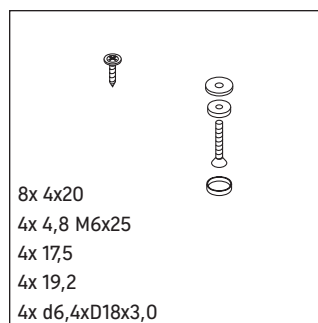

DuraStyle

DS 9891

Monteringsanvisning

Användarinformation

Badrumsmöbelserien uppfyller gällande standarder och riktlinjer vid leveranstidpunkten och är konstruerad för användning i badrum. Undvik direkt fuktning med vatten exempelvis i samband med duschande.