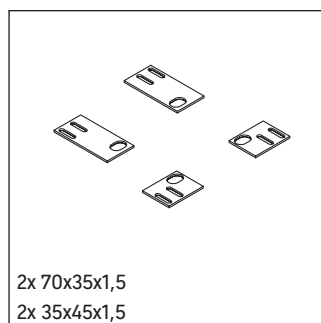

DuraStyle

DS 9891

Monteringsanvisning

Användarinformation

Badrumsmöbelserien uppfyller gällande standarder och riktlinjer vid leveranstidpunkten och är konstruerad för användning i badrum. Undvik direkt fuktning med vatten exempelvis i samband med duschande.