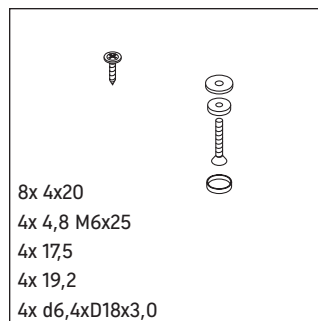

DuraStyle

DS 9892

Monteringsanvisning

Användarinformation

Badrumsmöbelserien uppfyller gällande standarder och riktlinjer vid leveranstidpunkten och är konstruerad för användning i badrum. Undvik direkt fuktning med vatten exempelvis i samband med duschande.