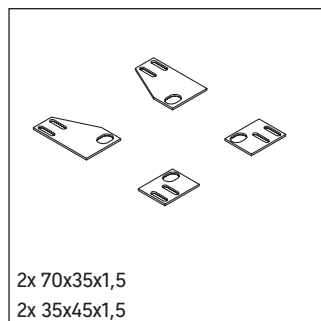

DuraStyle

DS 9892

Monteringsanvisning

Användarinformation

Badrumsmöbelserien uppfyller gällande standarder och riktlinjer vid leveranstidpunkten och är konstruerad för användning i badrum. Undvik direkt fuktning med vatten exempelvis i samband med duschande.