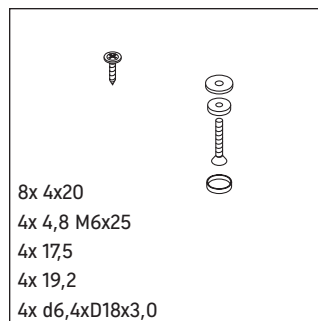

DuraStyle

DS 9893

Monteringsanvisning

Användarinformation

Badrumsmöbelserien uppfyller gällande standarder och riktlinjer vid leveranstidpunkten och är konstruerad för användning i badrum. Undvik direkt fuktning med vatten exempelvis i samband med duschande.