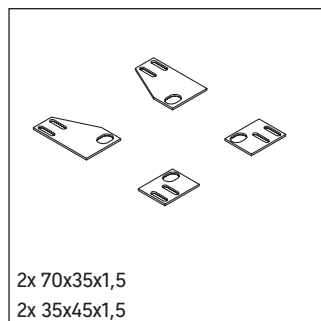

DuraStyle

DS 9893

Monteringsanvisning

Användarinformation

Badrumsmöbelserien uppfyller gällande standarder och riktlinjer vid leveranstidpunkten och är konstruerad för användning i badrum. Undvik direkt fuktning med vatten exempelvis i samband med duschande.