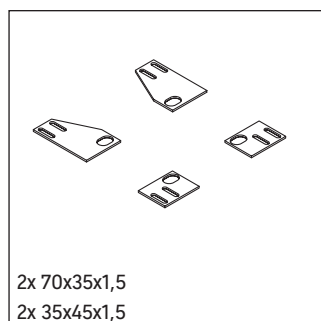

DuraStyle

DS 9894

Monteringsanvisning

Användarinformation

Badrumsmöbelserien uppfyller gällande standarder och riktlinjer vid leveranstidpunkten och är konstruerad för användning i badrum. Undvik direkt fuktning med vatten exempelvis i samband med duschande.