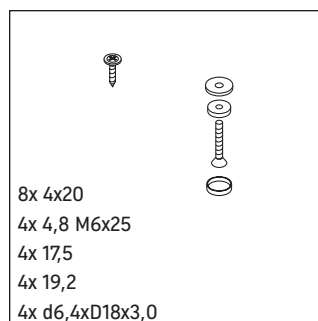

DuraStyle

DS 9894

Monteringsanvisning

Användarinformation

Badrumsmöbelserien uppfyller gällande standarder och riktlinjer vid leveranstidpunkten och är konstruerad för användning i badrum. Undvik direkt fuktning med vatten exempelvis i samband med duschande.