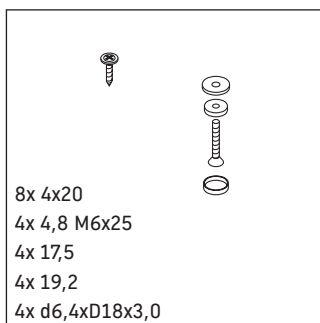

DuraStyle

DS 9882

Monteringsanvisning

Användarinformation

Badrumsmöbelserien uppfyller gällande standarder och riktlinjer vid leveranstidpunkten och är konstruerad för användning i badrum. Undvik direkt fuktning med vatten exempelvis i samband med duschande.