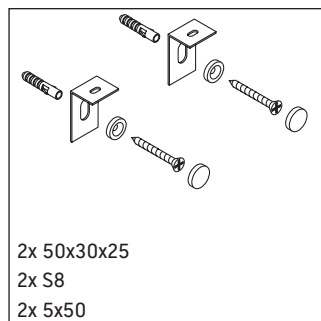

DuraStyle

DS 9882

Monteringsanvisning

Användarinformation

Badrumsmöbelserien uppfyller gällande standarder och riktlinjer vid leveranstidpunkten och är konstruerad för användning i badrum. Undvik direkt fuktning med vatten exempelvis i samband med duschande.