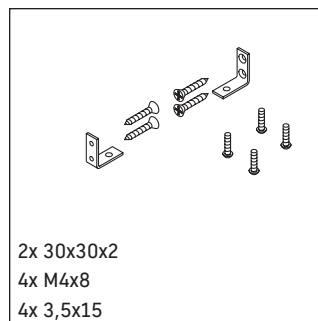

DuraStyle

DS 9882

Monteringsanvisning

Användarinformation

Badrumsmöbelserien uppfyller gällande standarder och riktlinjer vid leveranstidpunkten och är konstruerad för användning i badrum. Undvik direkt fuktning med vatten exempelvis i samband med duschande.