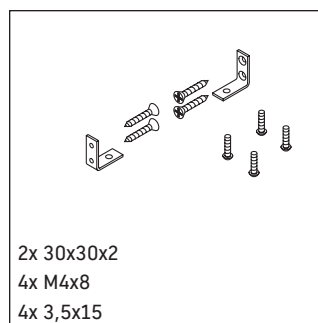

DuraStyle

DS 9883

Monteringsanvisning

Användarinformation

Badrumsmöbelserien uppfyller gällande standarder och riktlinjer vid leveranstidpunkten och är konstruerad för användning i badrum. Undvik direkt fuktning med vatten exempelvis i samband med duschande.