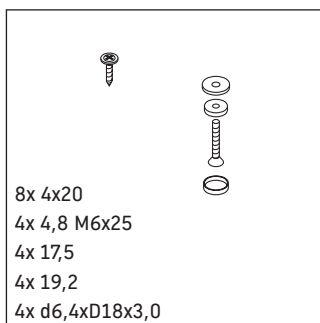

DuraStyle

DS 9883

Monteringsanvisning

Användarinformation

Badrumsmöbelserien uppfyller gällande standarder och riktlinjer vid leveranstidpunkten och är konstruerad för användning i badrum. Undvik direkt fuktning med vatten exempelvis i samband med duschande.