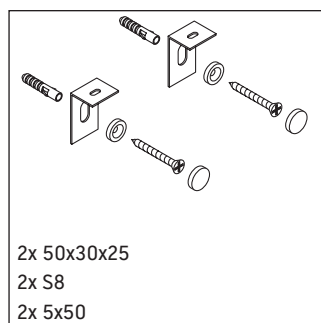

DuraStyle

DS 9883

Monteringsanvisning

Användarinformation

Badrumsmöbelserien uppfyller gällande standarder och riktlinjer vid leveranstidpunkten och är konstruerad för användning i badrum. Undvik direkt fuktning med vatten exempelvis i samband med duschande.