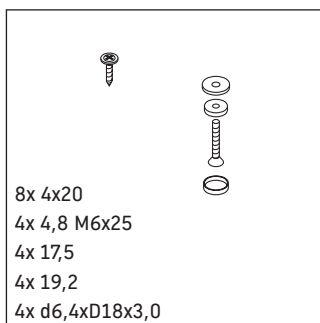

DuraStyle

DS 9884

Monteringsanvisning

Användarinformation

Badrumsmöbelserien uppfyller gällande standarder och riktlinjer vid leveranstidpunkten och är konstruerad för användning i badrum. Undvik direkt fuktning med vatten exempelvis i samband med duschande.