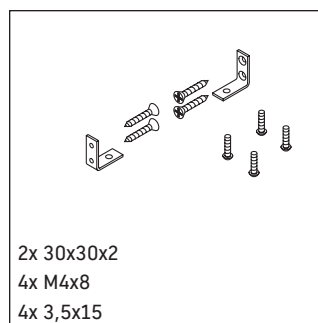

DuraStyle

DS 9884

Monteringsanvisning

Användarinformation

Badrumsmöbelserien uppfyller gällande standarder och riktlinjer vid leveranstidpunkten och är konstruerad för användning i badrum. Undvik direkt fuktning med vatten exempelvis i samband med duschande.