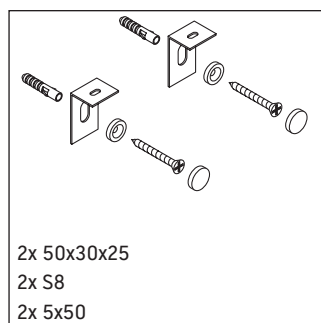

DuraStyle

DS 9884

Monteringsanvisning

Användarinformation

Badrumsmöbelserien uppfyller gällande standarder och riktlinjer vid leveranstidpunkten och är konstruerad för användning i badrum. Undvik direkt fuktning med vatten exempelvis i samband med duschande.