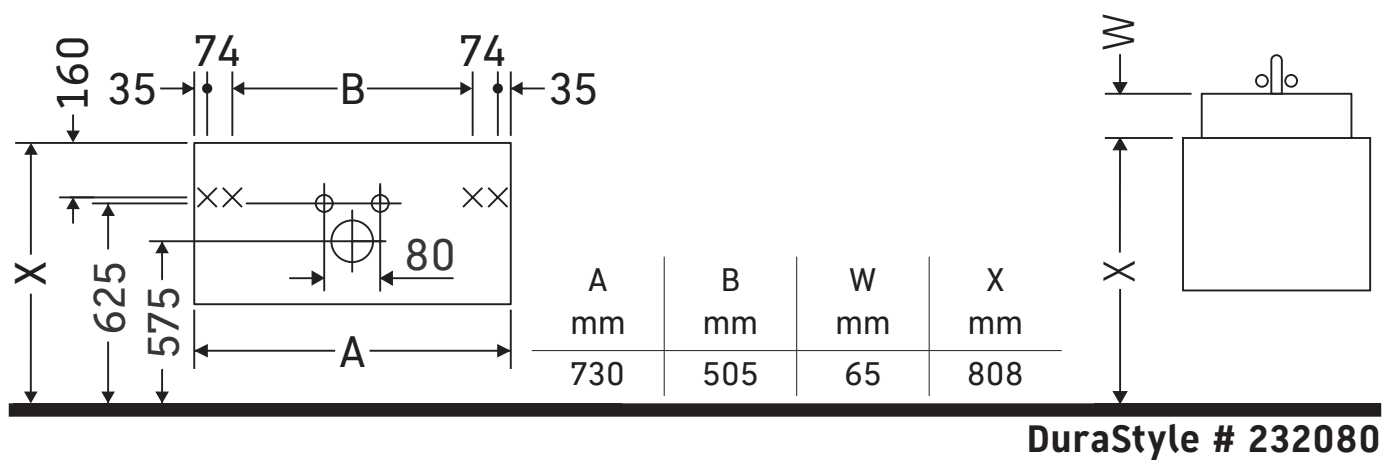

DuraStyle

DS 6381

Monteringsanvisning

Användarinformation

Badrumsmöbelserien uppfyller gällande standarder och riktlinjer vid leveranstidpunkten och är konstruerad för användning i badrum. Undvik direkt fuktning med vatten exempelvis i samband med duschande.