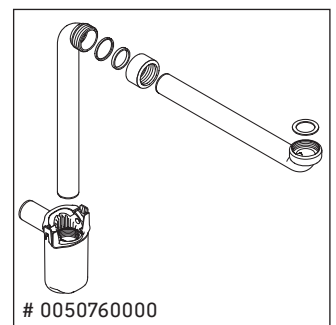

DuraStyle

DS 6382

Monteringsanvisning

Användarinformation

Badrumsmöbelserien uppfyller gällande standarder och riktlinjer vid leveranstidpunkten och är konstruerad för användning i badrum. Undvik direkt fuktning med vatten exempelvis i samband med duschande.