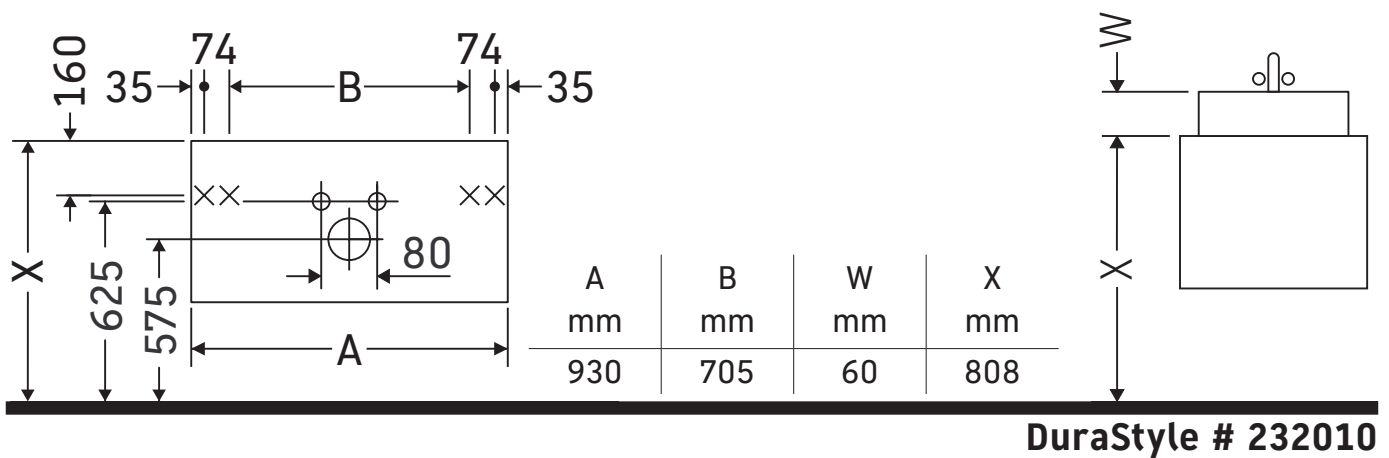

DuraStyle

DS 6382

Monteringsanvisning

Användarinformation

Badrumsmöbelserien uppfyller gällande standarder och riktlinjer vid leveranstidpunkten och är konstruerad för användning i badrum. Undvik direkt fuktning med vatten exempelvis i samband med duschande.