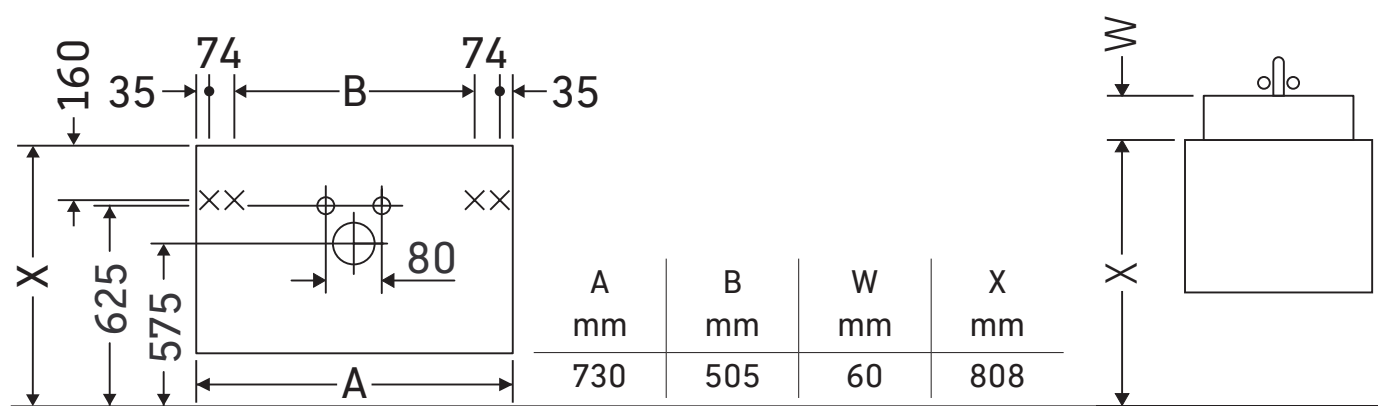

## Monteringsanvisning

DuraStyle # 232080