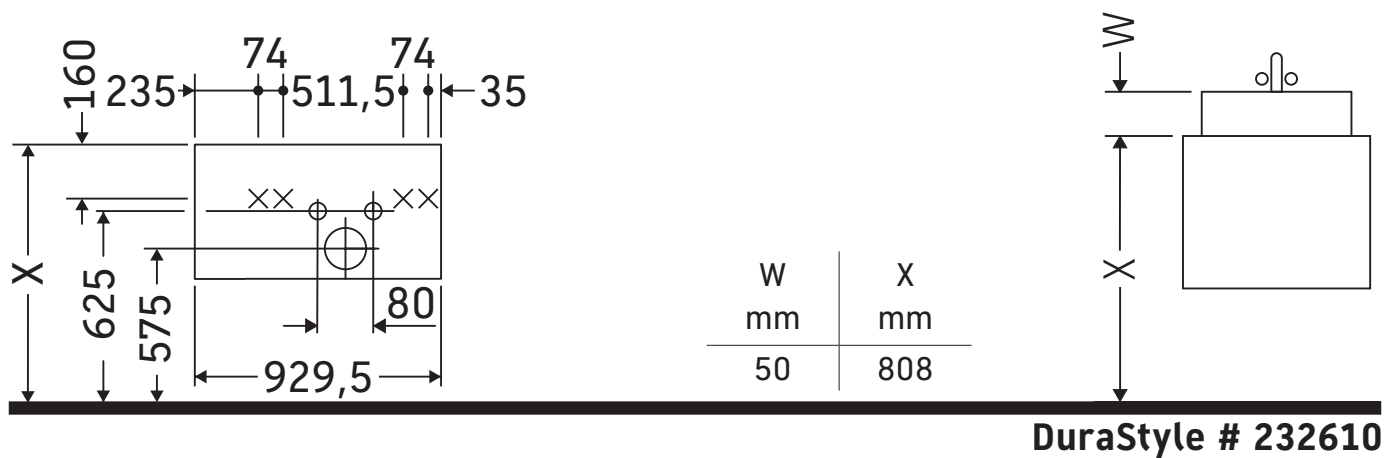

DuraStyle

DS 6396

Monteringsanvisning

Användarinformation

Badrumsmöbelserien uppfyller gällande standarder och riktlinjer vid leveranstidpunkten och är konstruerad för användning i badrum. Undvik direkt fuktning med vatten exempelvis i samband med duschande.