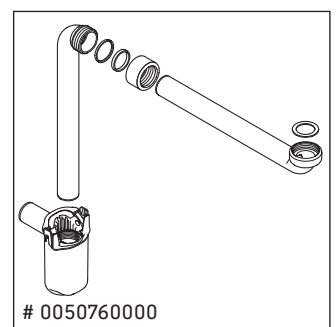

DuraStyle

DS 6396

Monteringsanvisning

Användarinformation

Badrumsmöbelserien uppfyller gällande standarder och riktlinjer vid leveranstidpunkten och är konstruerad för användning i badrum. Undvik direkt fuktning med vatten exempelvis i samband med duschande.