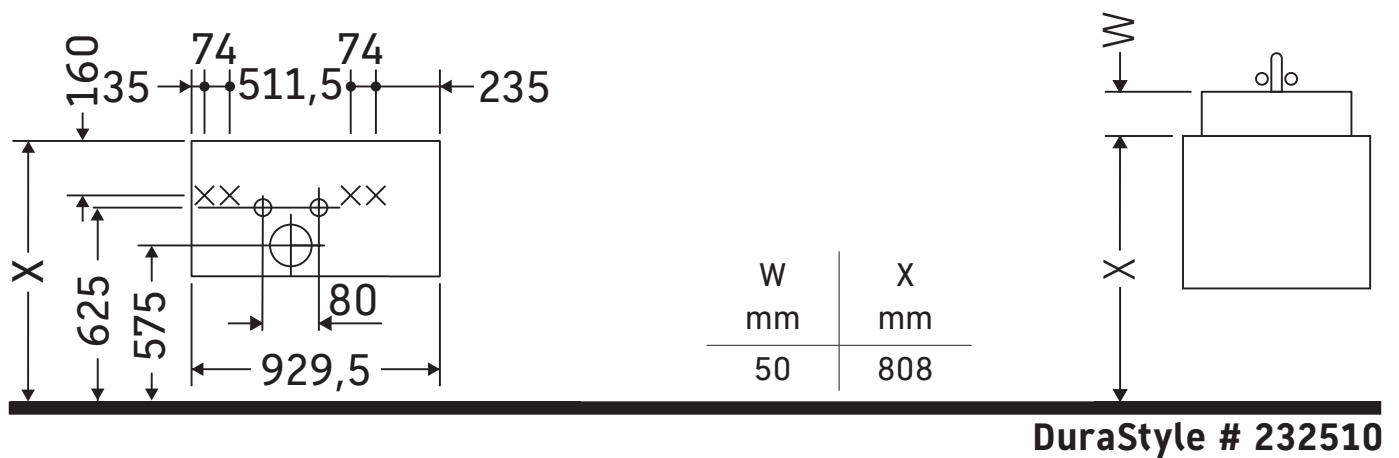

DuraStyle

DS 6397

Monteringsanvisning

Användarinformation

Badrumsmöbelserien uppfyller gällande standarder och riktlinjer vid leveranstidpunkten och är konstruerad för användning i badrum. Undvik direkt fuktning med vatten exempelvis i samband med duschande.