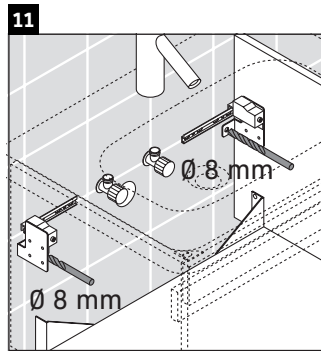

Best.-Nr. DS6479/15.11.3