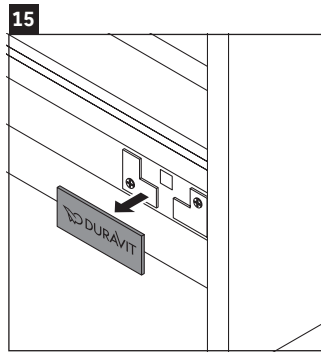

Best.-Nr. DS6479/15.11.3