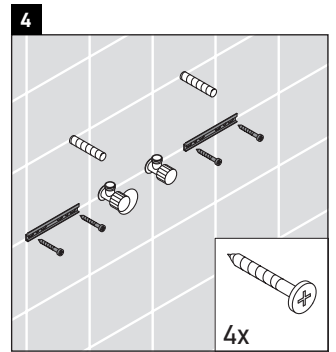

Best.-Nr. DS6479/15.11.3