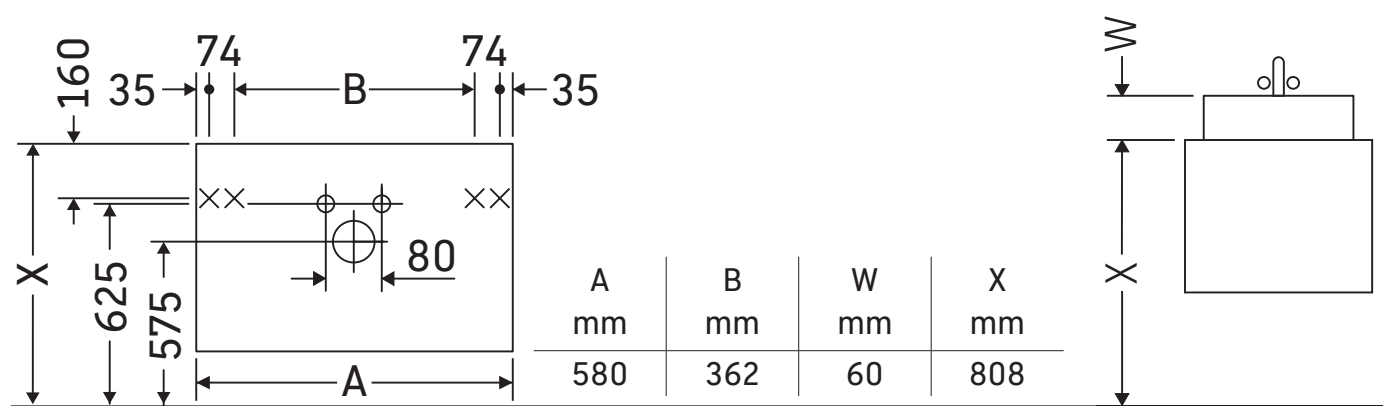

## Monteringsanvisning

DuraStyle # 233763