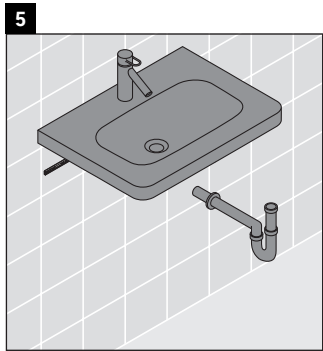

Best.-Nr. DS6479/15.11.3