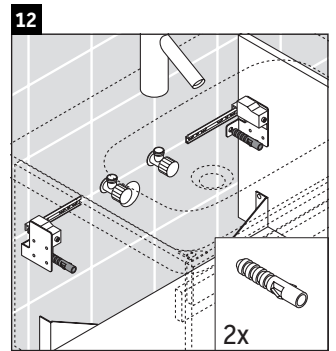

Best.-Nr. DS6479/15.11.3