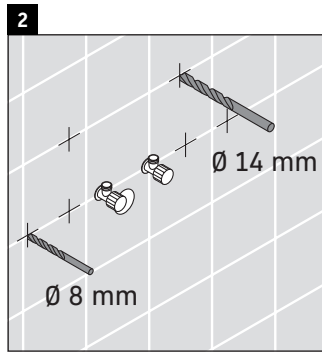

Best.-Nr. DS6479/15.11.3