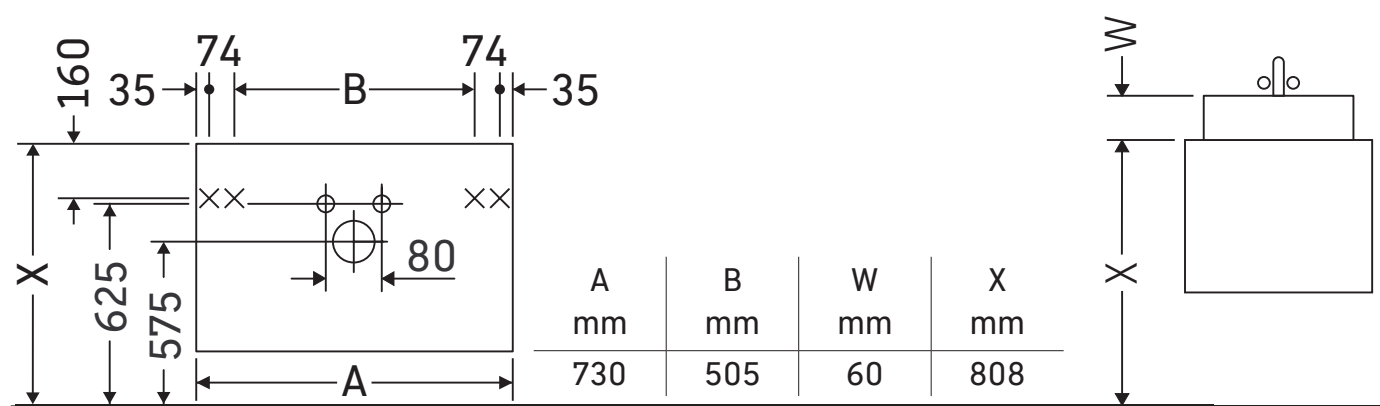

## Monteringsanvisning

DuraStyle # 233778