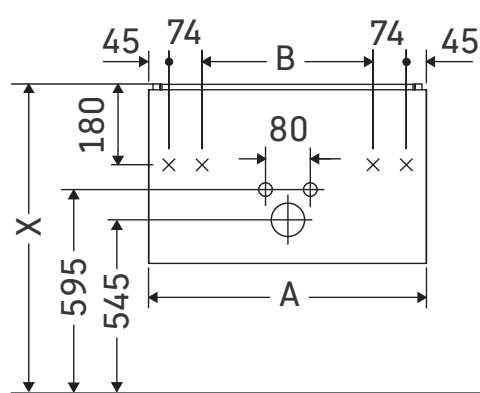

L-Cube

LC 6240

Monteringsanvisning

A mm	B mm	W mm	X mm
620	382	17	833

Me by Starck # 233663

Användarinformation

Badrumsmöbelserien uppfyller gällande standarder och riktlinjer vid leveranstidpunkten och är konstruerad för användning i badrum. Undvik direkt fuktning med vatten exempelvis i samband med duschande.