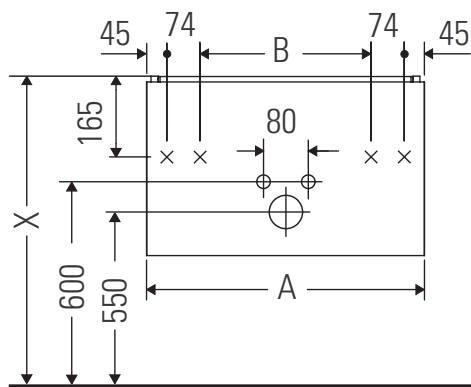

L-Cube

LC 6118

Monteringsanvisning

A mm	B mm	W mm	X mm
520	282	16	834

Me by Starck # 233653

Användarinformation

Badrumsmöbelserien uppfyller gällande standarder och riktlinjer vid leveranstidpunkten och är konstruerad för användning i badrum. Undvik direkt fuktning med vatten exempelvis i samband med duschande.