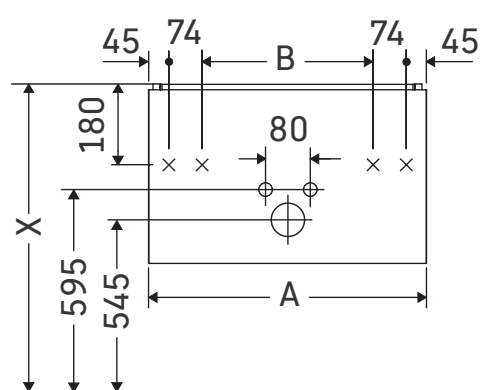

L-Cube

LC 6140

Monteringsanvisning

A mm	B mm	W mm	X mm
620	382	17	833

Me by Starck # 233663

Användarinformation

Badrumsmöbelserien uppfyller gällande standarder och riktlinjer vid leveranstidpunkten och är konstruerad för användning i badrum. Undvik direkt fuktning med vatten exempelvis i samband med duschande.