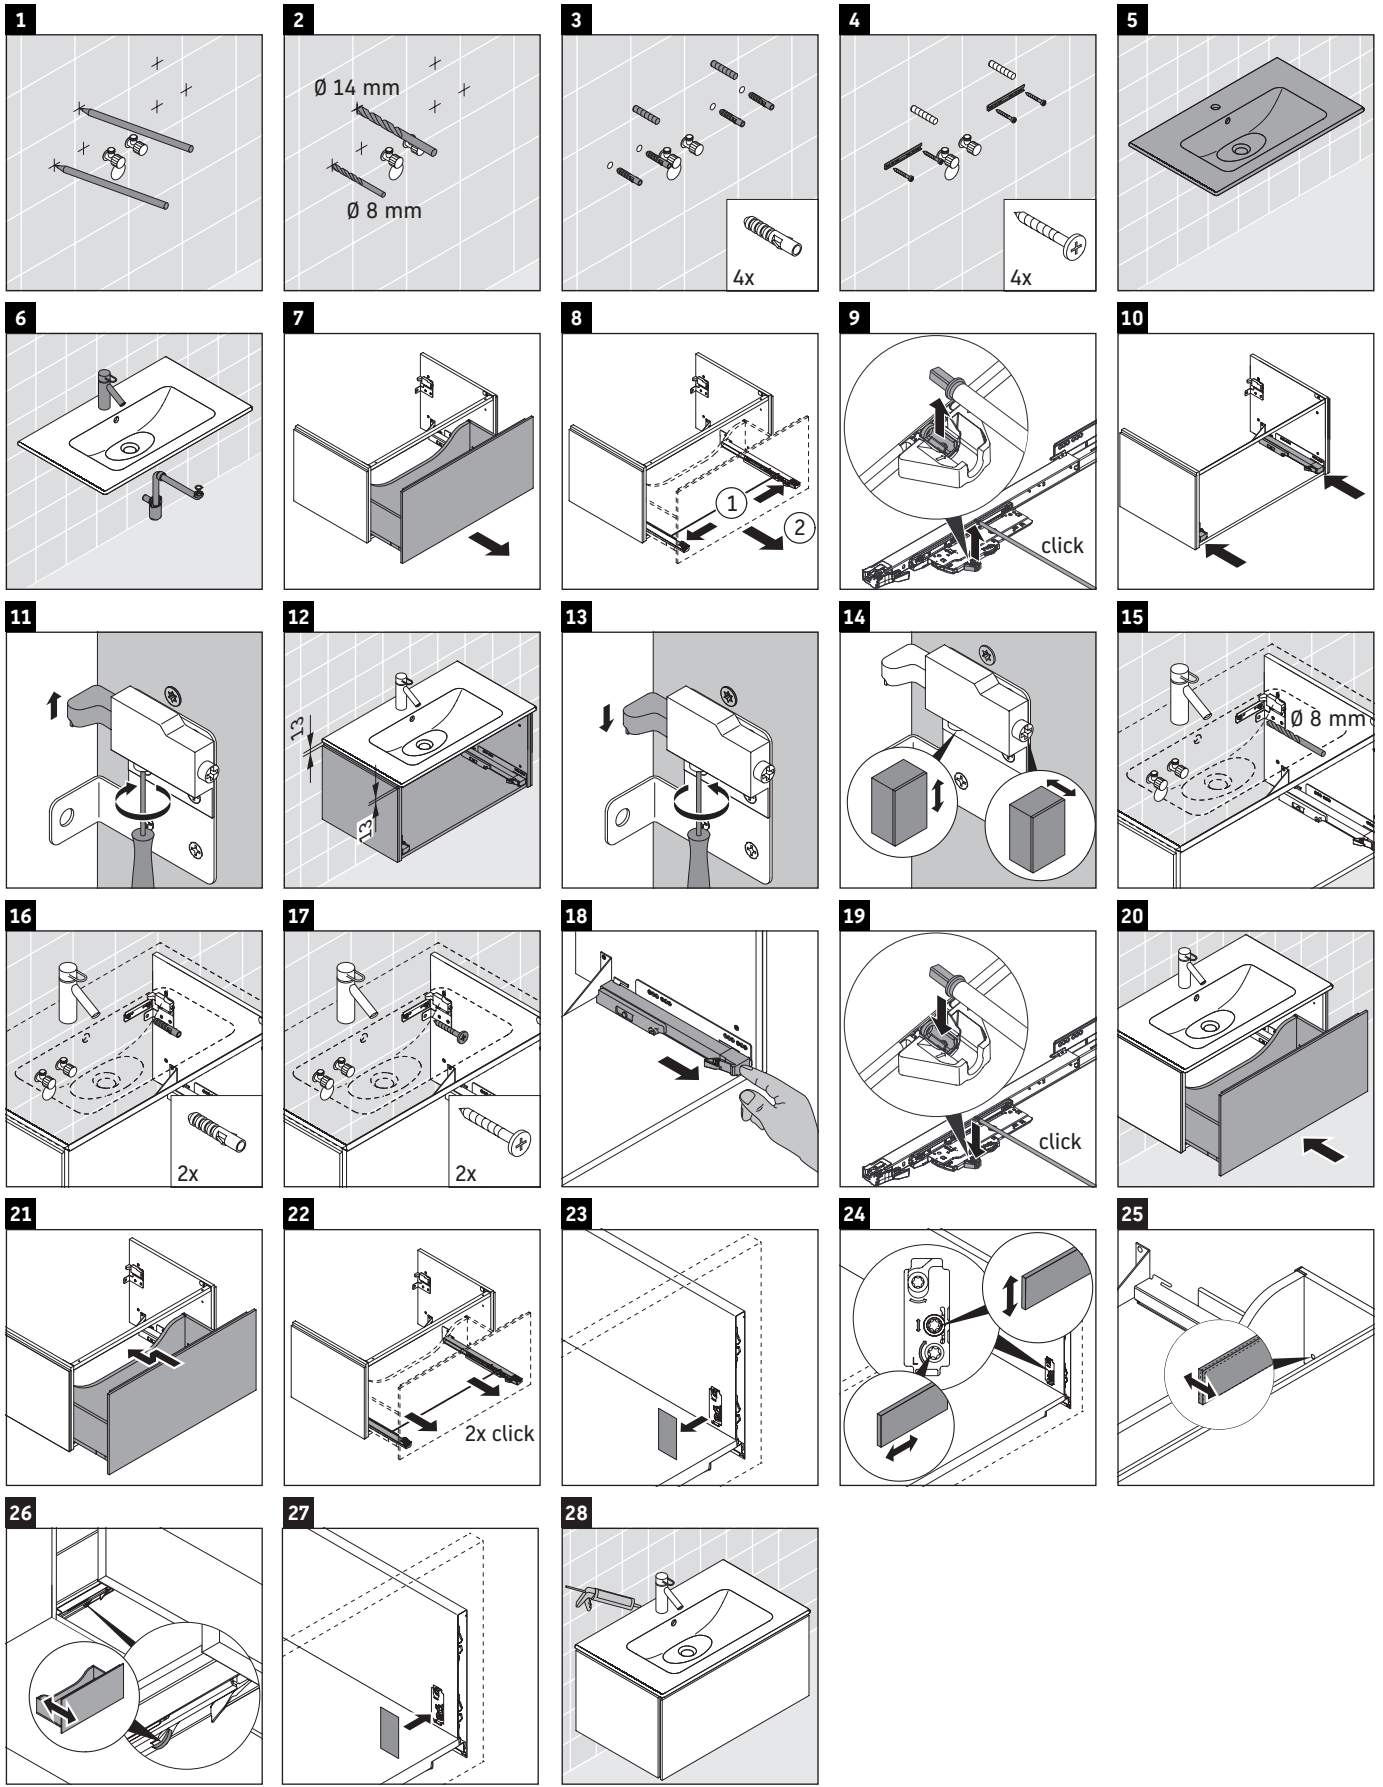

Best.-Nr. LC6140/16.09.2