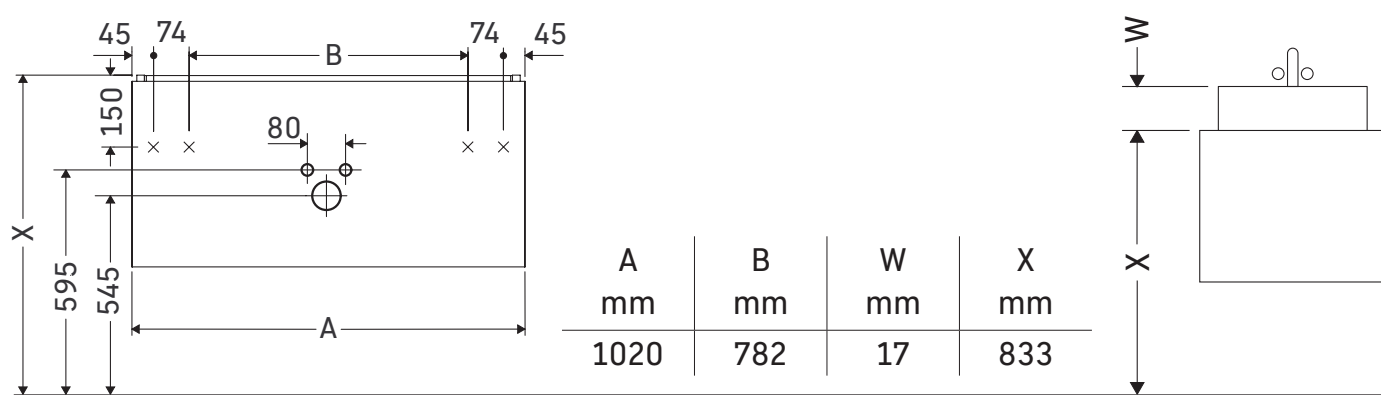

L-Cube

LC 6142

Monteringsanvisning

Me by Starck # 233610

Användarinformation

Badrumsmöbelserien uppfyller gällande standarder och riktlinjer vid leveranstidpunkten och är konstruerad för användning i badrum. Undvik direkt fuktning med vatten exempelvis i samband med duschande.