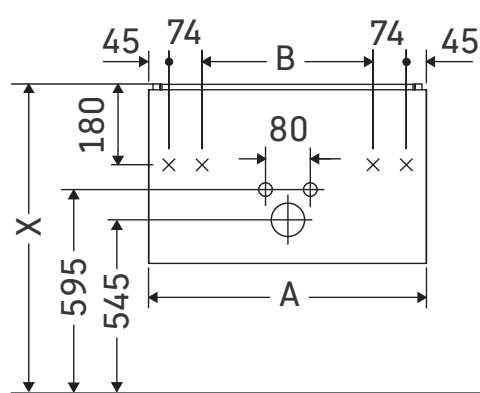

L-Cube

LC 6156

Monteringsanvisning

A mm	B mm	W mm	X mm
620	382	16	834

Me by Starck # 234263

Användarinformation

Badrumsmöbelserien uppfyller gällande standarder och riktlinjer vid leveranstidpunkten och är konstruerad för användning i badrum. Undvik direkt fuktning med vatten exempelvis i samband med duschande.