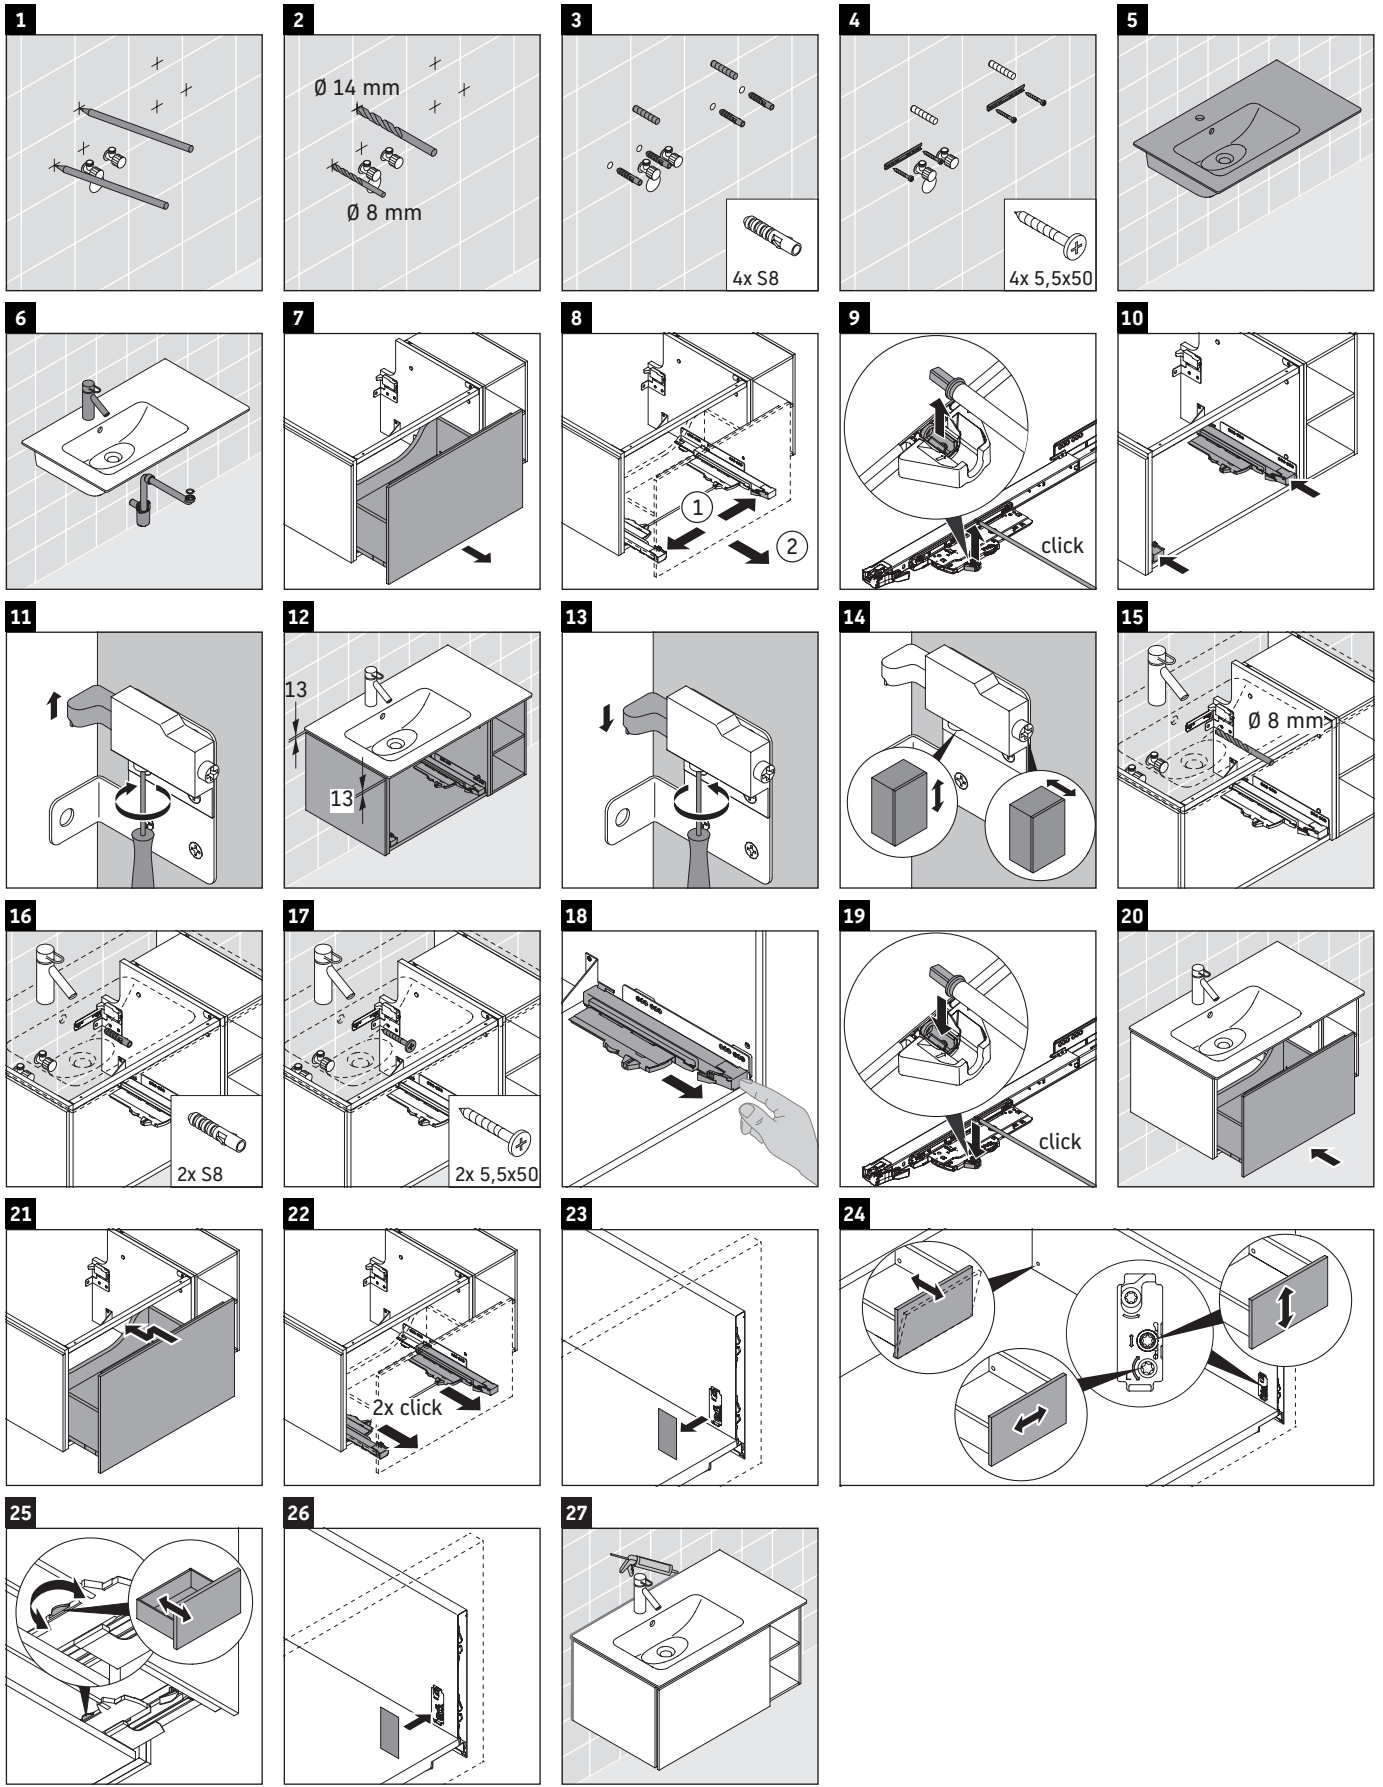

Order no. LC6191/18.03.1