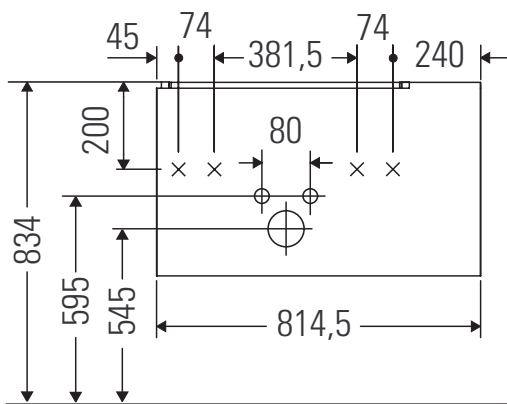

L-Cube

LC 6191

Monteringsanvisning

W mm	X mm
17	834

ME by Starck # 234583

Användarinformation

Badrumsmöbelserien uppfyller gällande standarder och riktlinjer vid leveranstidpunkten och är konstruerad för användning i badrum. Undvik direkt fuktning med vatten exempelvis i samband med duschande.