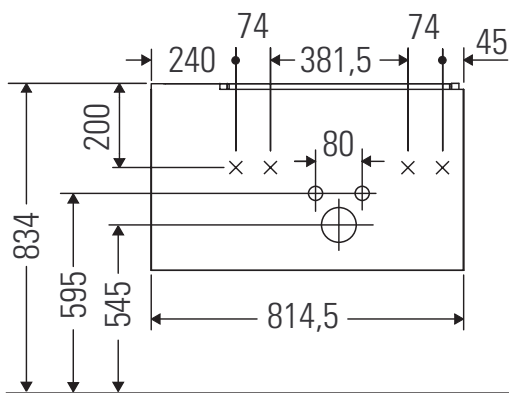

L-Cube

LC 6192

Monteringsanvisning

W mm	X mm
17	834

ME by Starck # 234683

Användarinformation

Badrumsmöbelserien uppfyller gällande standarder och riktlinjer vid leveranstidpunkten och är konstruerad för användning i badrum. Undvik direkt fuktning med vatten exempelvis i samband med duschande.