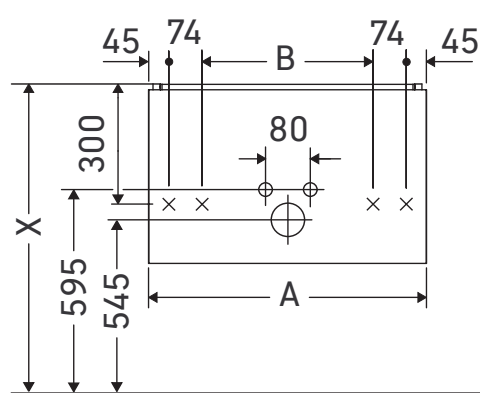

L-Cube

LC 6256

Monteringsanvisning

A mm	B mm	W mm	X mm
620	382	16	834

Me by Starck # 234263

Användarinformation

Badrumsmöbelserien uppfyller gällande standarder och riktlinjer vid leveranstidpunkten och är konstruerad för användning i badrum. Undvik direkt fuktning med vatten exempelvis i samband med duschande.

Vi förbehåller oss rätten till tekniska förbättringar och optiska ändringar hos de avbildade produkterna.

Best.-Nr. LC6256/16.11.1