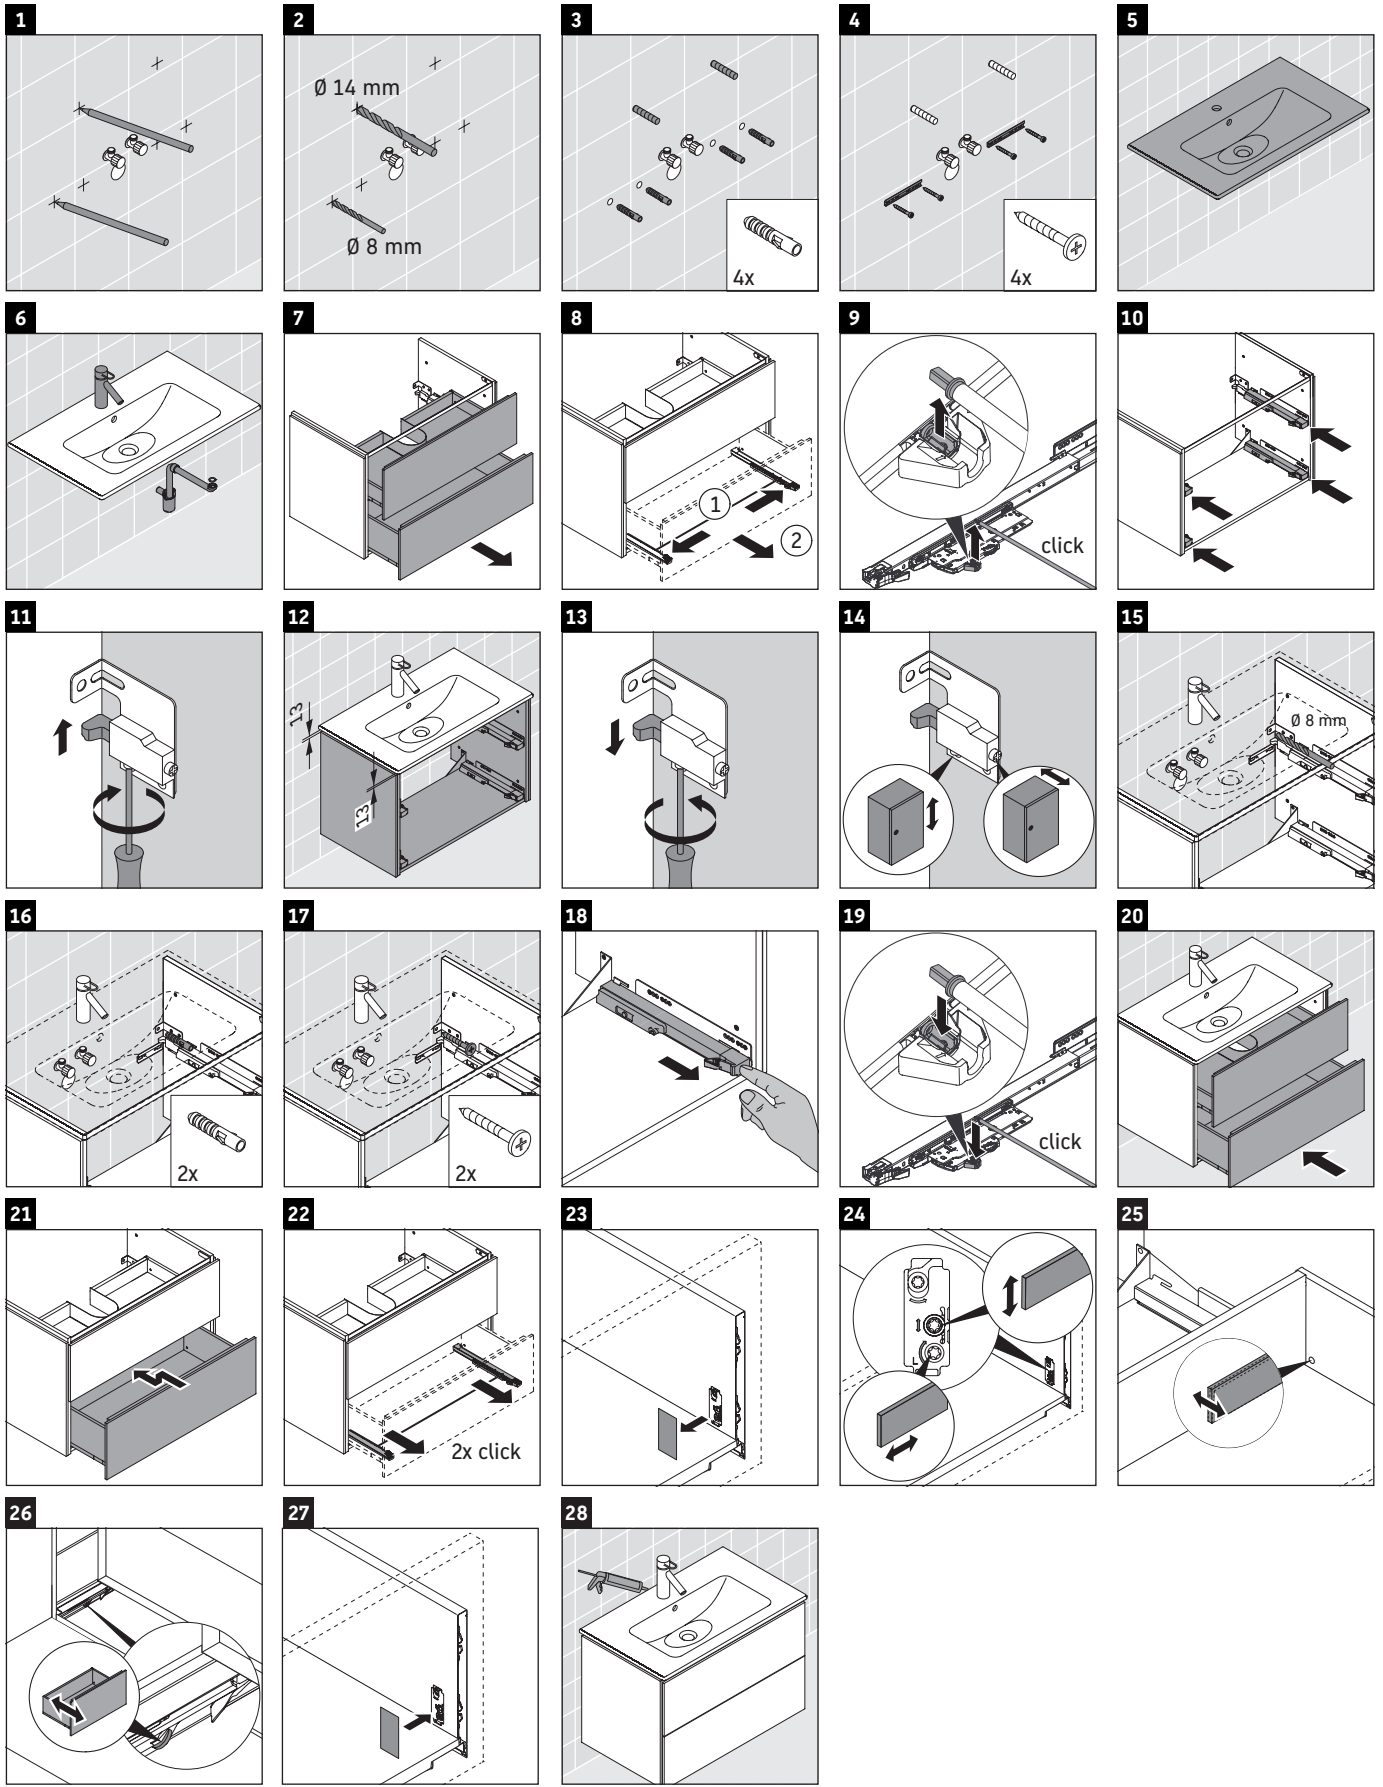

Best.-Nr. LC6256/16.11.1