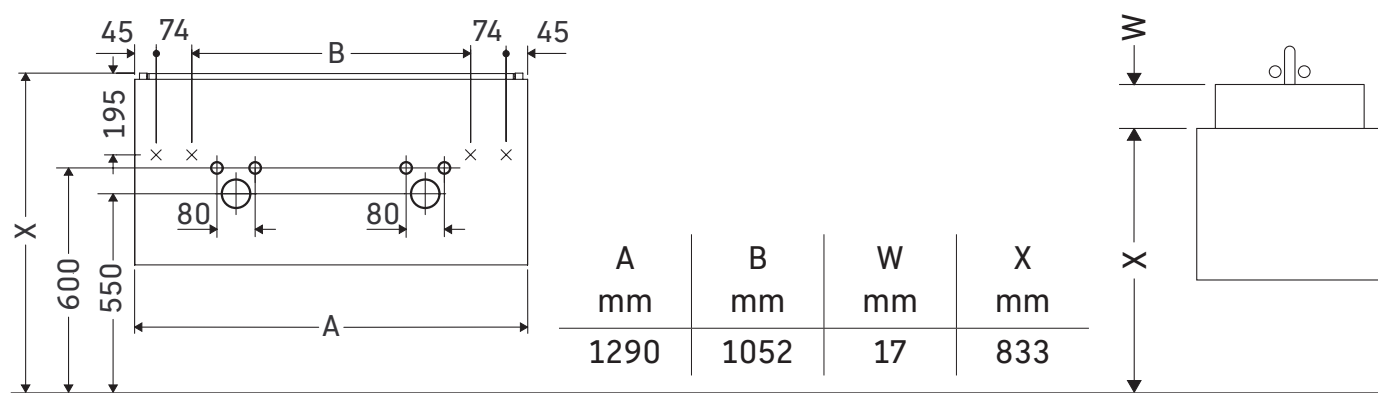

L-Cube

LC 6258

Monteringsanvisning

Me by Starck # 233613

Användarinformation

Badrumsmöbelserien uppfyller gällande standarder och riktlinjer vid leveranstidpunkten och är konstruerad för användning i badrum. Undvik direkt fuktning med vatten exempelvis i samband med duschande.