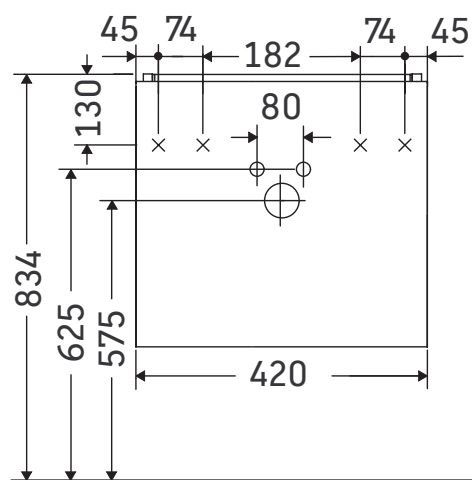

L-Cube

LC 6272 L/R

Monteringsanvisning

W mm	X mm
17	834

ME by Starck # 072343

Användarinformation

Badrumsmöbelserien uppfyller gällande standarder och riktlinjer vid leveranstidpunkten och är konstruerad för användning i badrum. Undvik direkt fuktning med vatten exempelvis i samband med duschande.