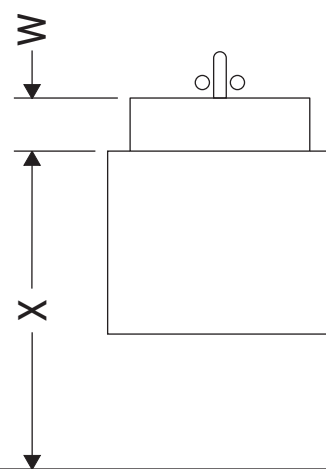

L-Cube

LC 6272 L/R

Monteringsanvisning

W mm	X mm
17	834

ME by Starck # 072343

Användarinformation

Badrumsmöbelserien uppfyller gällande standarder och riktlinjer vid leveranstidpunkten och är konstruerad för användning i badrum. Undvik direkt fuktning med vatten exempelvis i samband med duschande.