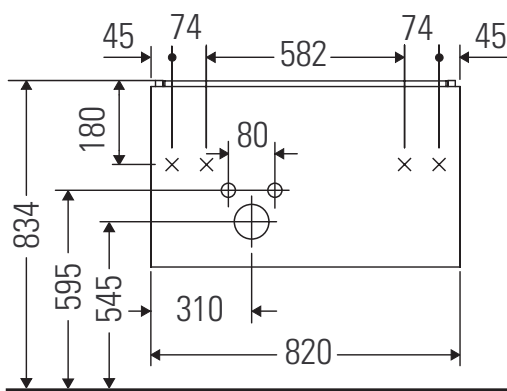

L-Cube

LC 6291

Monteringsanvisning

W mm	X mm
17	834

ME by Starck # 234583

Användarinformation

Badrumsmöbelserien uppfyller gällande standarder och riktlinjer vid leveranstidpunkten och är konstruerad för användning i badrum. Undvik direkt fuktning med vatten exempelvis i samband med duschande.