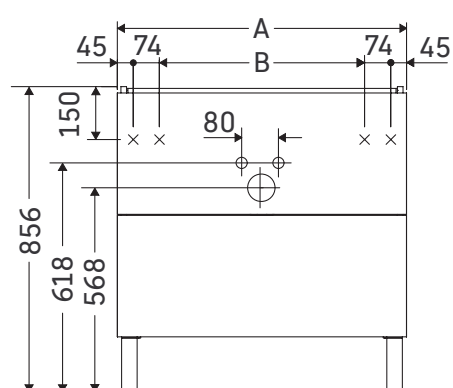

L-Cube

LC 6626

Monteringsanvisning

A mm	B mm	W mm	X mm
820	582	17	856

Me by Starck # 233683

Användarinformation

Badrumsmöbelserien uppfyller gällande standarder och riktlinjer vid leveranstidpunkten och är konstruerad för användning i badrum. Undvik direkt fuktning med vatten exempelvis i samband med duschande.