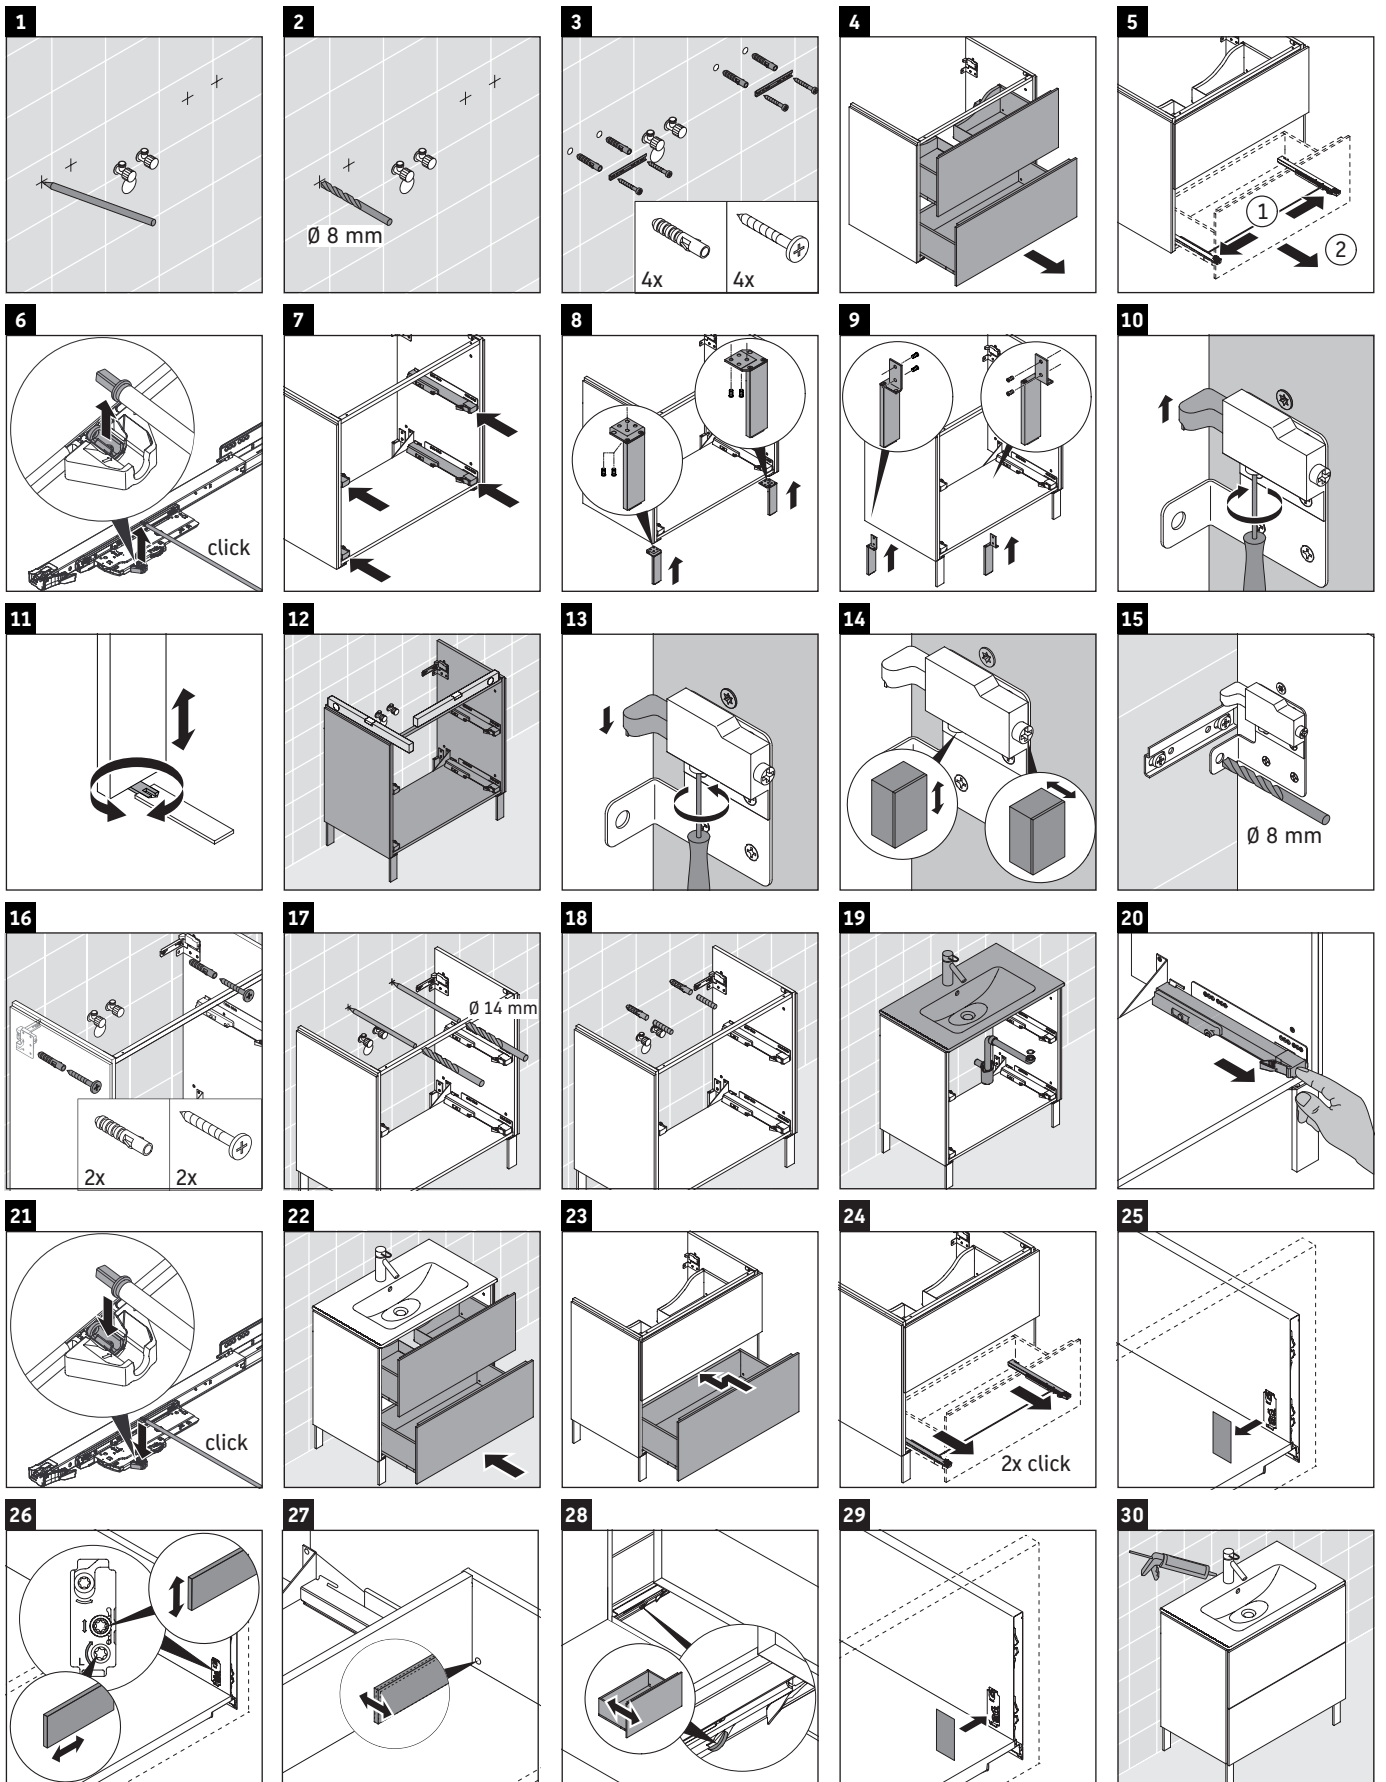

Best.-Nr. LC6626/16.09.2