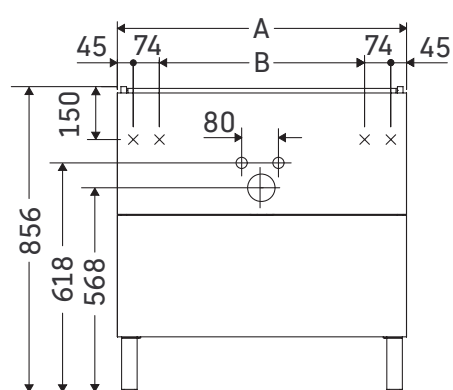

L-Cube

LC 6627

Monteringsanvisning

A mm	B mm	W mm	X mm
1020	782	17	856

Me by Starck # 233610

Användarinformation

Badrumsmöbelserien uppfyller gällande standarder och riktlinjer vid leveranstidpunkten och är konstruerad för användning i badrum. Undvik direkt fuktning med vatten exempelvis i samband med duschande.