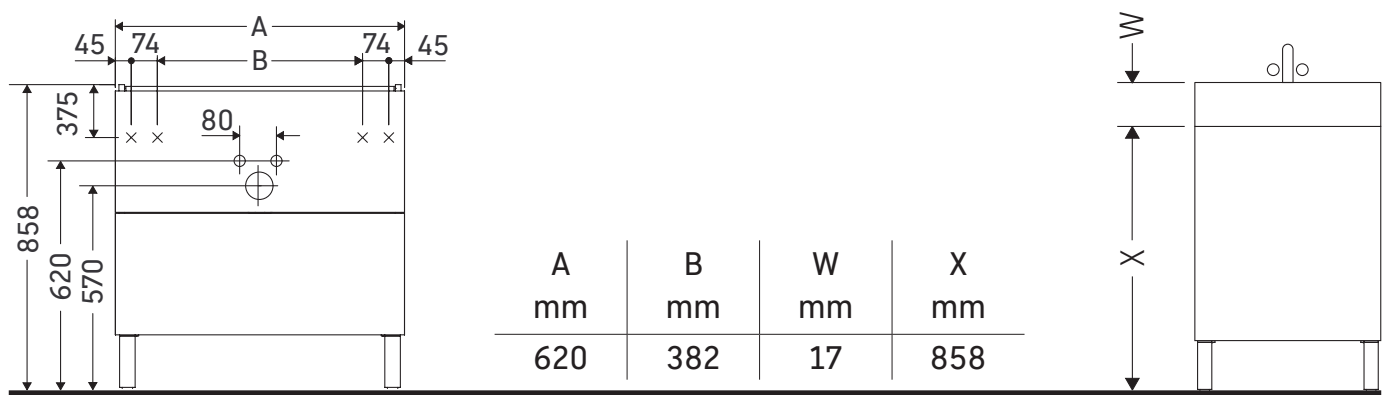

L-Cube

LC 6673

Monteringsanvisning

ME by Starck # 234263

Användarinformation

Badrumsmöbelserien uppfyller gällande standarder och riktlinjer vid leveranstidpunkten och är konstruerad för användning i badrum. Undvik direkt fuktning med vatten exempelvis i samband med duschande.