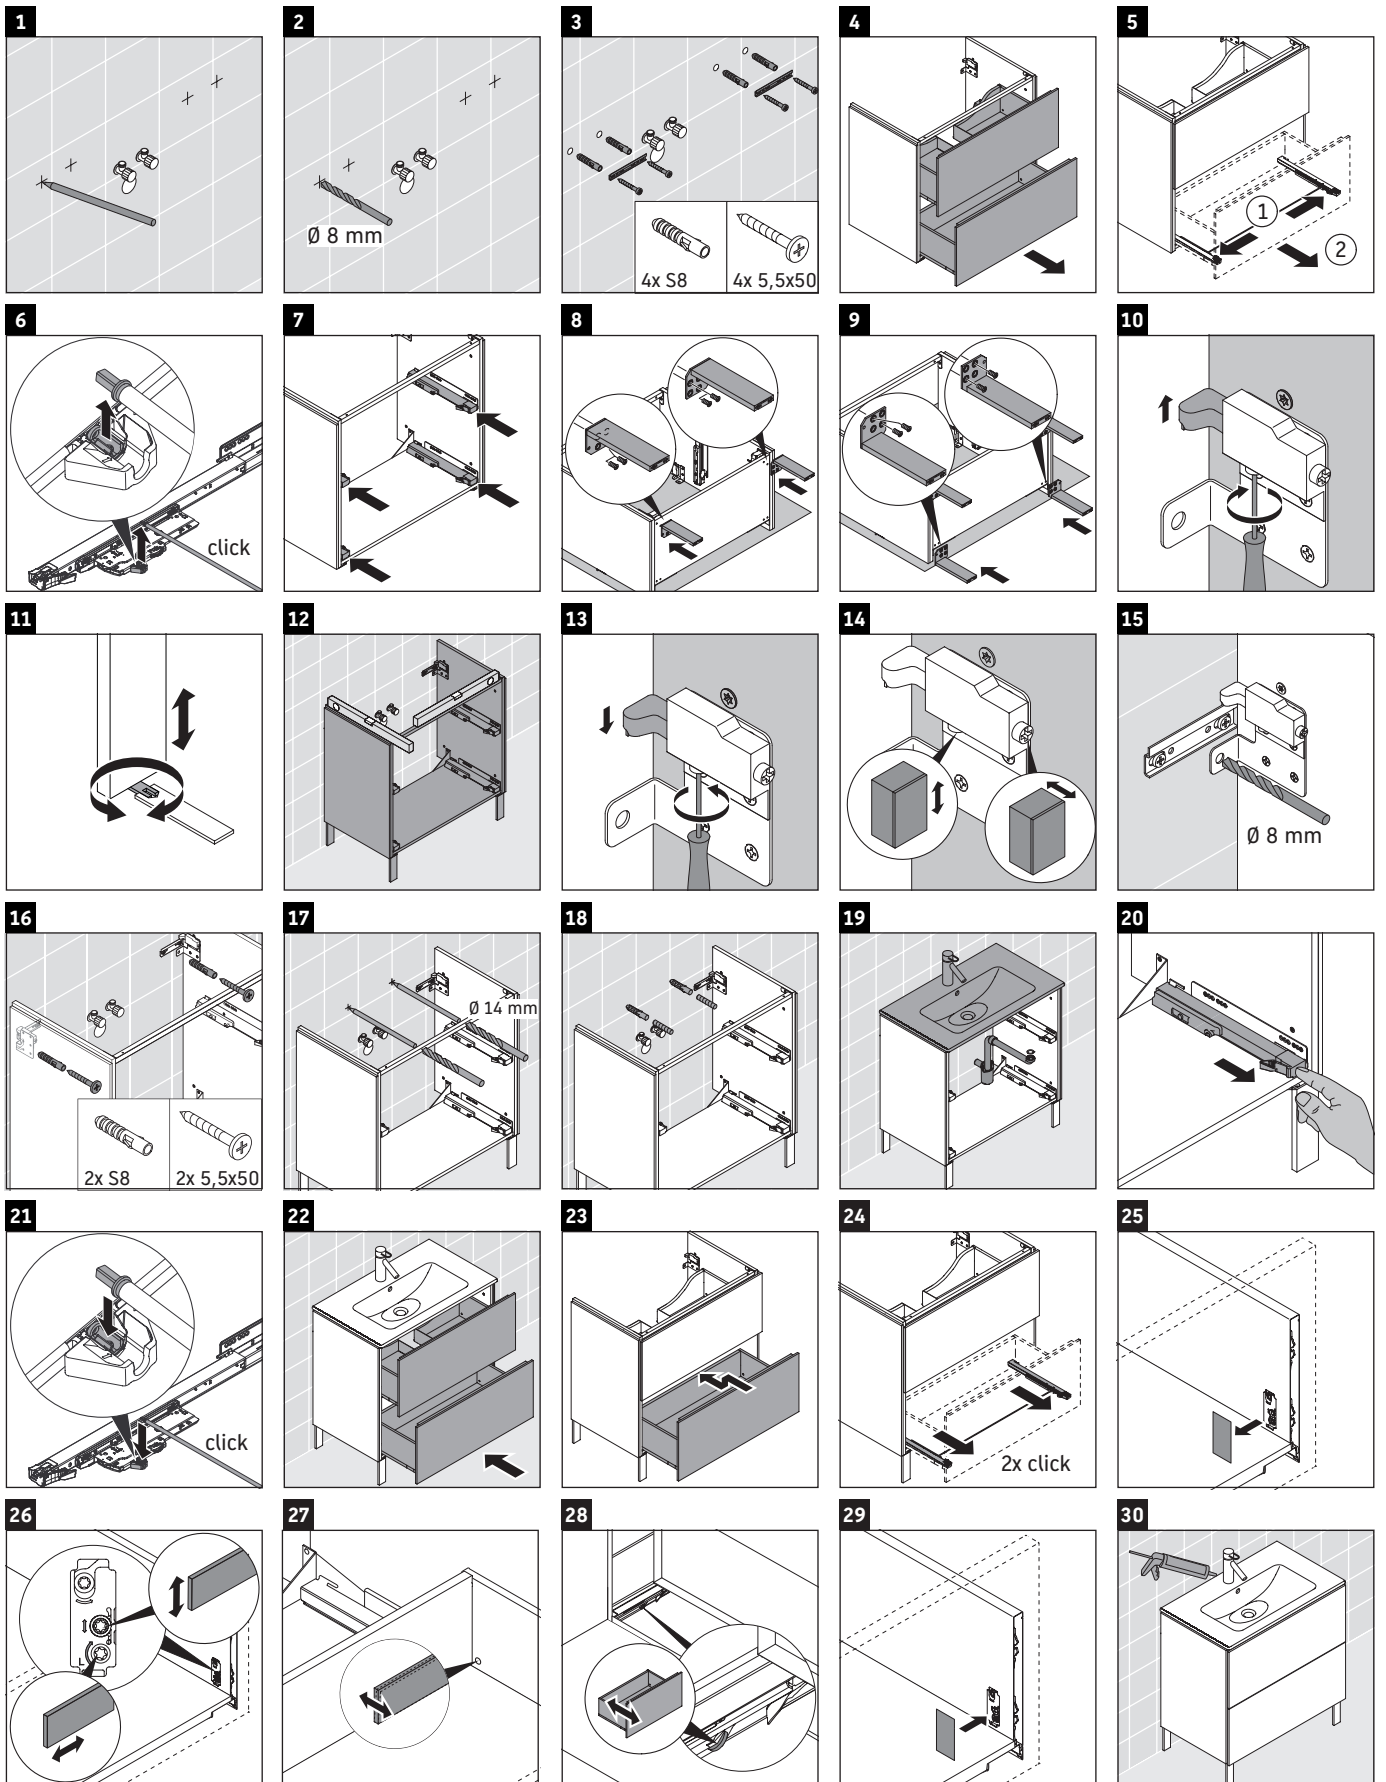

Best.-Nr. LC6674/19.09.2