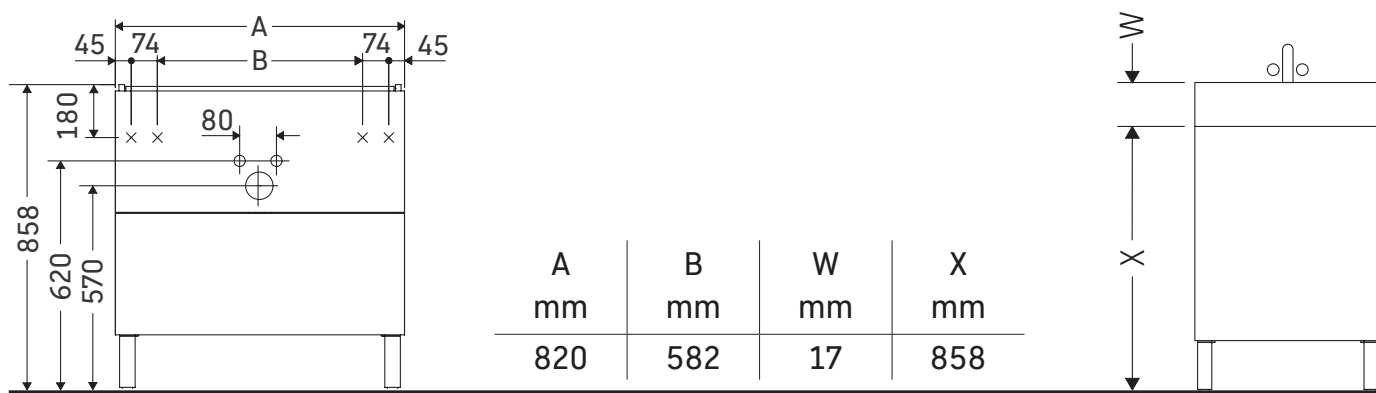

L-Cube

LC 6674

Monteringsanvisning

ME by Starck # 234283

Användarinformation

Badrumsmöbelserien uppfyller gällande standarder och riktlinjer vid leveranstidpunkten och är konstruerad för användning i badrum. Undvik direkt fuktning med vatten exempelvis i samband med duschande.