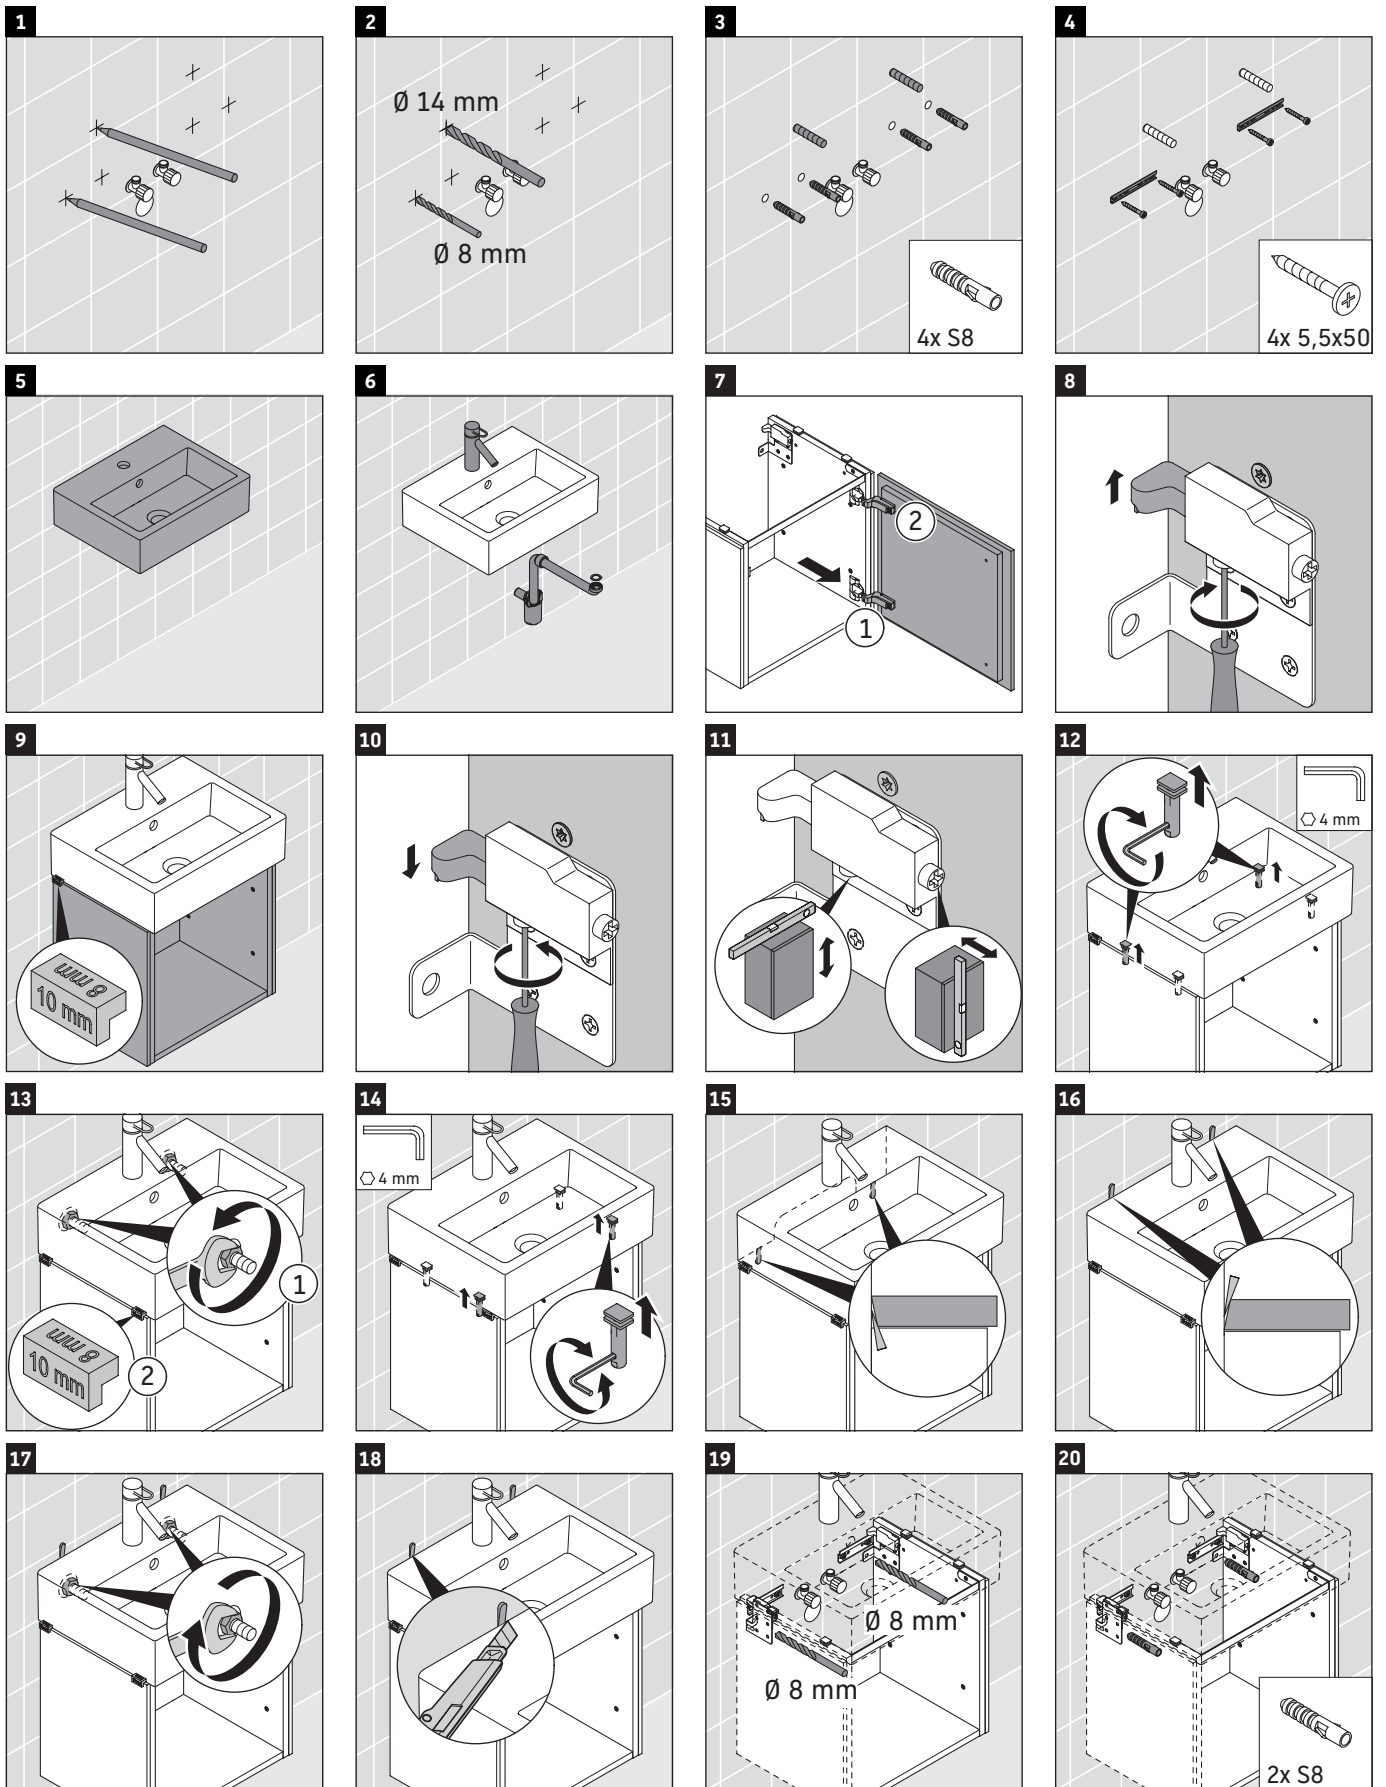

Best.-Nr. LC6245/17.03.1