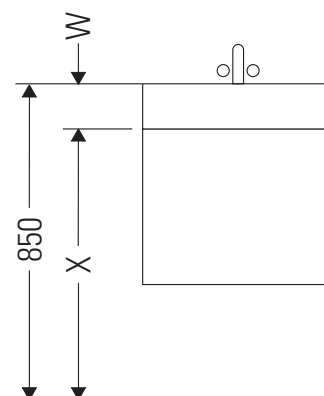

L-Cube

LC 6245

Monteringsanvisning

W mm	X mm
135	715

Vero Air # 072445

Användarinformation

Badrumsmöbelserien uppfyller gällande standarder och riktlinjer vid leveranstidpunkten och är konstruerad för användning i badrum. Undvik direkt fuktning med vatten exempelvis i samband med duschande.