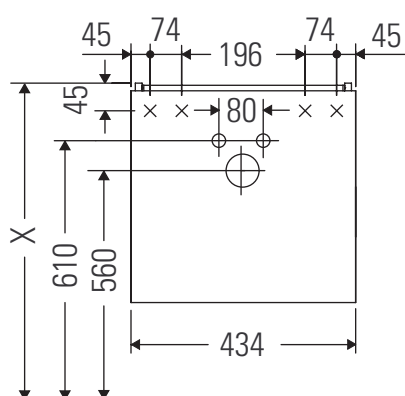

L-Cube

LC 6245

Monteringsanvisning

W mm	X mm
135	715

Vero Air # 072445

Användarinformation

Badrumsmöbelserien uppfyller gällande standarder och riktlinjer vid leveranstidpunkten och är konstruerad för användning i badrum. Undvik direkt fuktning med vatten exempelvis i samband med duschande.