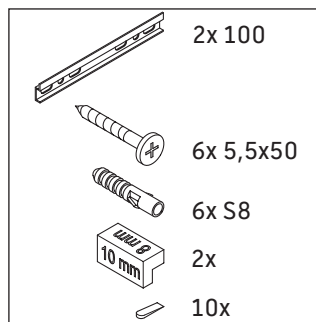

L-Cube

LC 6245

Monteringsanvisning

W mm	X mm
135	715

Vero Air # 072445

Användarinformation

Badrumsmöbelserien uppfyller gällande standarder och riktlinjer vid leveranstidpunkten och är konstruerad för användning i badrum. Undvik direkt fuktning med vatten exempelvis i samband med duschande.