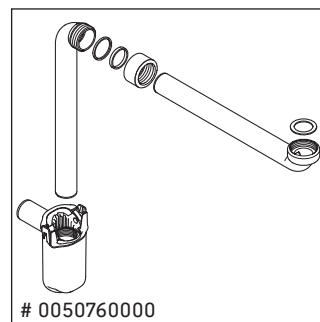

L-Cube

LC 6245

Monteringsanvisning

W mm	X mm
135	715

Vero Air # 072445

Användarinformation

Badrumsmöbelserien uppfyller gällande standarder och riktlinjer vid leveranstidpunkten och är konstruerad för användning i badrum. Undvik direkt fuktning med vatten exempelvis i samband med duschande.