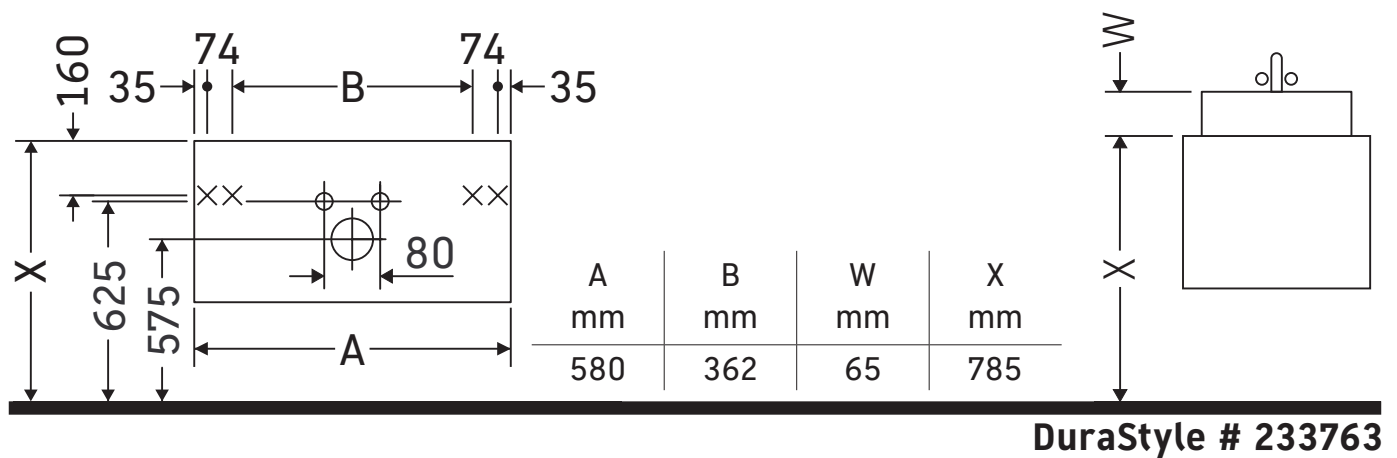

DuraStyle

DS 6379

Monteringsanvisning

Användarinformation

Badrumsmöbelserien uppfyller gällande standarder och riktlinjer vid leveranstidpunkten och är konstruerad för användning i badrum. Undvik direkt fuktning med vatten exempelvis i samband med duschande.