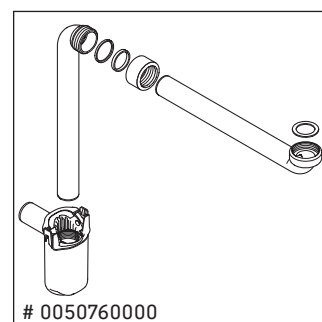

Brioso

BR 4153

Monteringsanvisning

Användarinformation

Badrumsmöbelserien uppfyller gällande standarder och riktlinjer vid leveranstidpunkten och är konstruerad för användning i badrum. Undvik direkt fuktning med vatten exempelvis i samband med duschande.