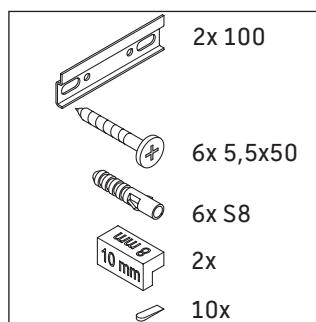

Brioso

BR 4153

Monteringsanvisning

Användarinformation

Badrumsmöbelserien uppfyller gällande standarder och riktlinjer vid leveranstidpunkten och är konstruerad för användning i badrum. Undvik direkt fuktning med vatten exempelvis i samband med duschande.