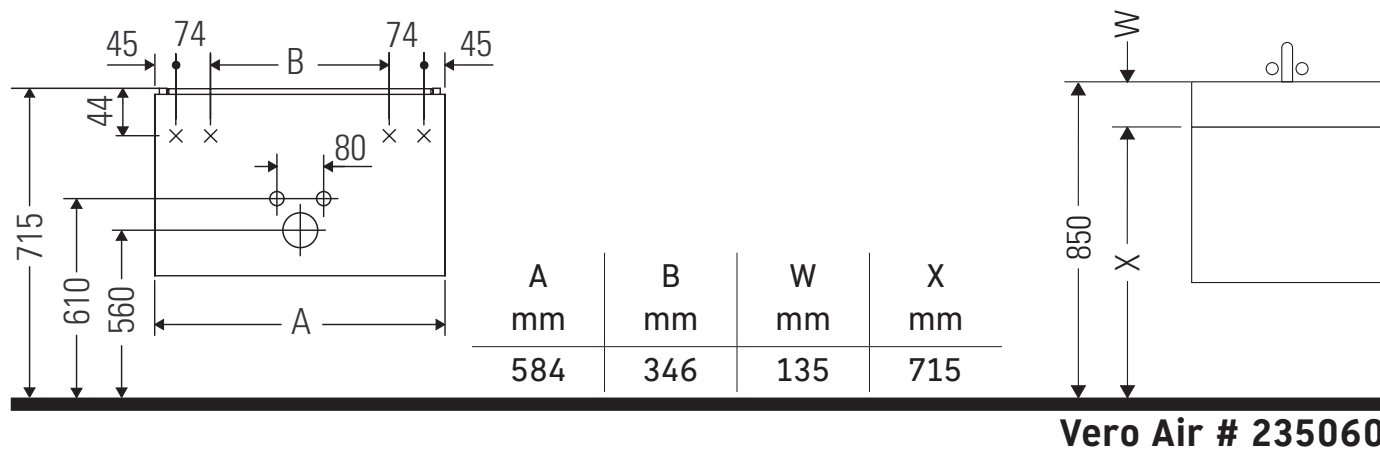

Brioso

BR 4153

Monteringsanvisning

Användarinformation

Badrumsmöbelserien uppfyller gällande standarder och riktlinjer vid leveranstidpunkten och är konstruerad för användning i badrum. Undvik direkt fuktning med vatten exempelvis i samband med duschande.