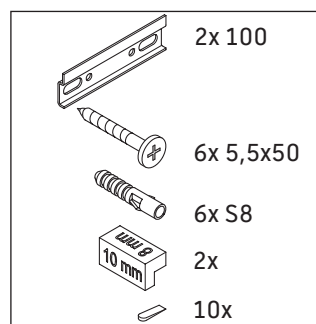

Brioso

BR 4152

Monteringsanvisning

Användarinformation

Badrumsmöbelserien uppfyller gällande standarder och riktlinjer vid leveranstidpunkten och är konstruerad för användning i badrum. Undvik direkt fuktning med vatten exempelvis i samband med duschande.