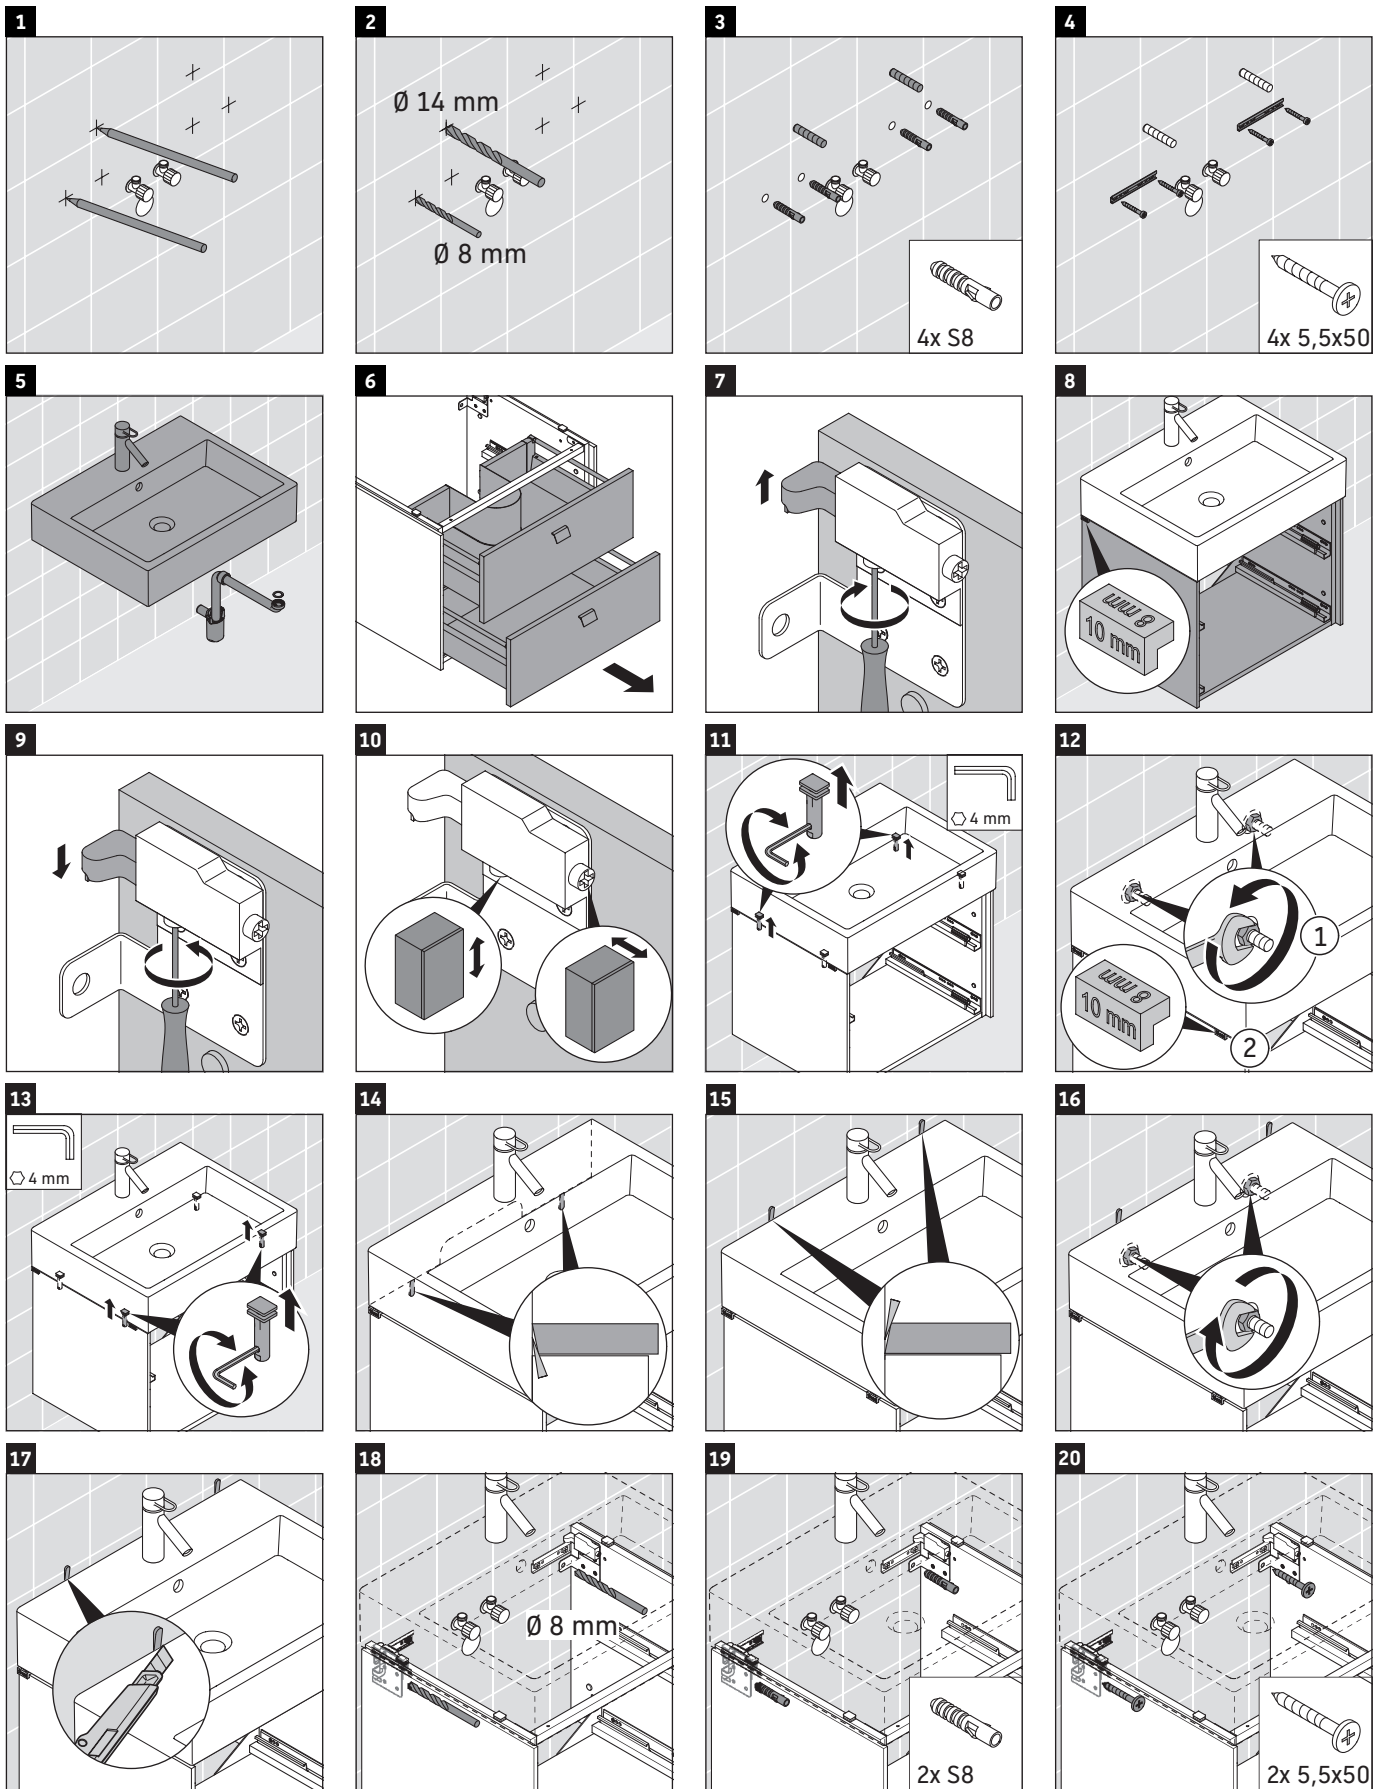

Duravit AG, Werderstr. 36, 78132 Hornberg, Germany, Phone +49 78 33 700, Fax +49 78 33 70 289, info@duravit.de, www.duravit.de