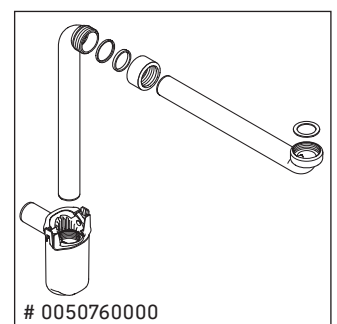

Brioso

BR 4152

Monteringsanvisning

Användarinformation

Badrumsmöbelserien uppfyller gällande standarder och riktlinjer vid leveranstidpunkten och är konstruerad för användning i badrum. Undvik direkt fuktning med vatten exempelvis i samband med duschande.