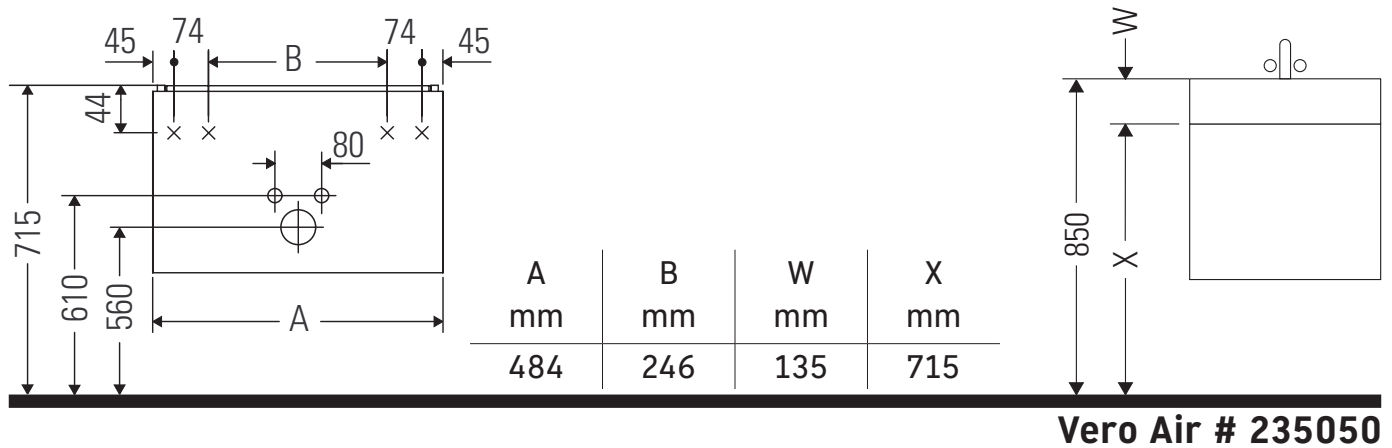

Brioso

BR 4152

Monteringsanvisning

Användarinformation

Badrumsmöbelserien uppfyller gällande standarder och riktlinjer vid leveranstidpunkten och är konstruerad för användning i badrum. Undvik direkt fuktning med vatten exempelvis i samband med duschande.