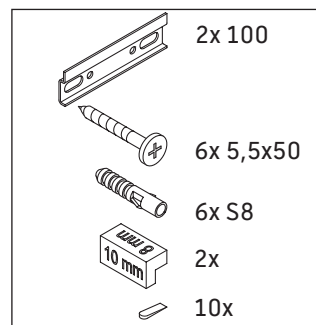

Brioso

BR 4154

Monteringsanvisning

Användarinformation

Badrumsmöbelserien uppfyller gällande standarder och riktlinjer vid leveranstidpunkten och är konstruerad för användning i badrum. Undvik direkt fuktning med vatten exempelvis i samband med duschande.