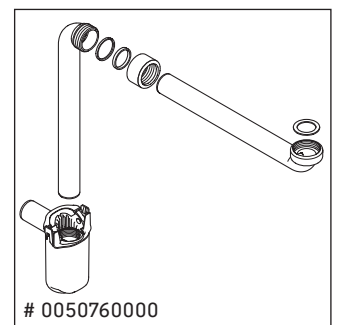

Brioso

BR 4154

Monteringsanvisning

Användarinformation

Badrumsmöbelserien uppfyller gällande standarder och riktlinjer vid leveranstidpunkten och är konstruerad för användning i badrum. Undvik direkt fuktning med vatten exempelvis i samband med duschande.