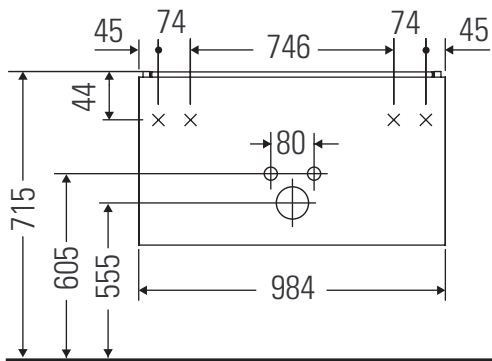

## Monteringsanvisning

**Vero Air # 235010**