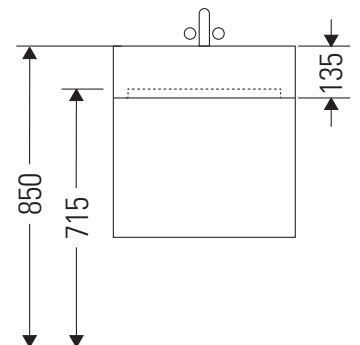

## Monteringsanvisning

**Vero Air # 235010**