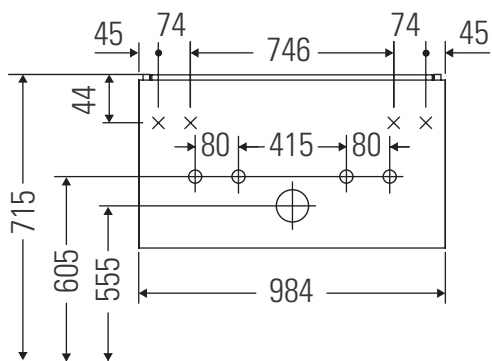

## Monteringsanvisning

**Vero Air # 235010**