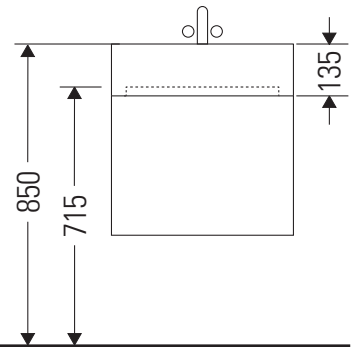

## Monteringsanvisning

**Vero Air # 235010**