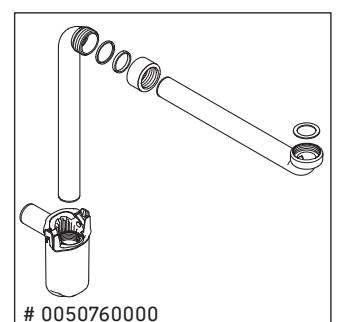

## Monteringsanvisning

**Vero Air # 235010**