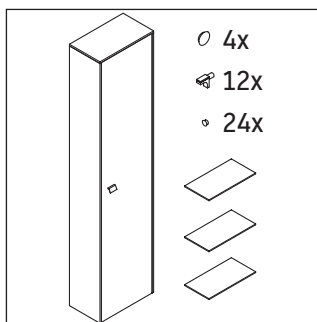

Brioso

BR 1320 L/R

Monteringsanvisning

A	B
mm	mm
420	324

Användarinformation

Badrumsmöbelserien uppfyller gällande standarder och riktlinjer vid leveranstidpunkten och är konstruerad för användning i badrum. Undvik direkt fuktning med vatten exempelvis i samband med duschande.