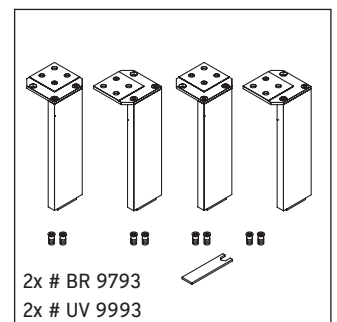

Brioso

BR 1320 L/R

Monteringsanvisning

A	B
mm	mm
420	324

Användarinformation

Badrumsmöbelserien uppfyller gällande standarder och riktlinjer vid leveranstidpunkten och är konstruerad för användning i badrum. Undvik direkt fuktning med vatten exempelvis i samband med duschande.