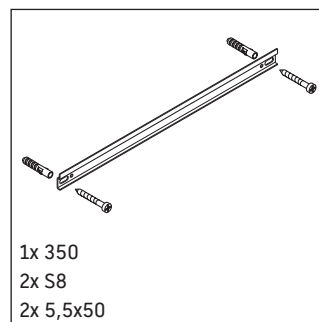

Brioso

BR 1320 L/R

Monteringsanvisning

A	B
mm	mm
420	324

Användarinformation

Badrumsmöbelserien uppfyller gällande standarder och riktlinjer vid leveranstidpunkten och är konstruerad för användning i badrum. Undvik direkt fuktning med vatten exempelvis i samband med duschande.