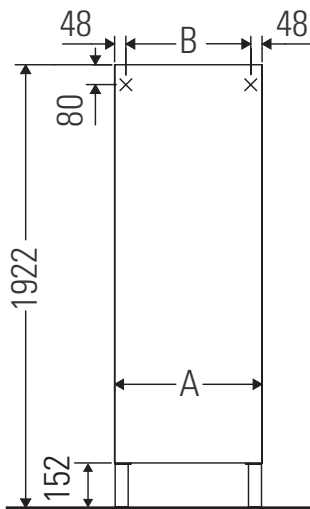

Brioso

BR 1320 L/R

Monteringsanvisning

A	B
mm	mm
420	324

Användarinformation

Badrumsmöbelserien uppfyller gällande standarder och riktlinjer vid leveranstidpunkten och är konstruerad för användning i badrum. Undvik direkt fuktning med vatten exempelvis i samband med duschande.