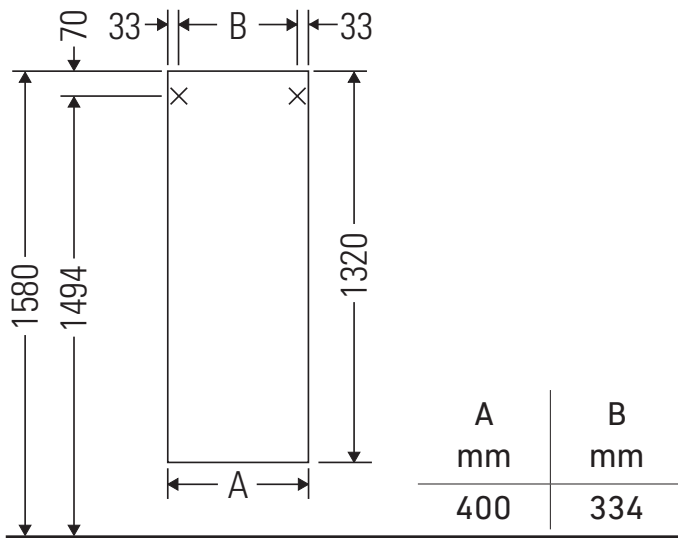

D-Neo

DE 1318 L/R

Monteringsanvisning

Användarinformation

Badrumsmöbelserien uppfyller gällande standarder och riktlinjer vid leveranstidpunkten och är konstruerad för användning i badrum. Undvik direkt fuktning med vatten exempelvis i samband med duschande.