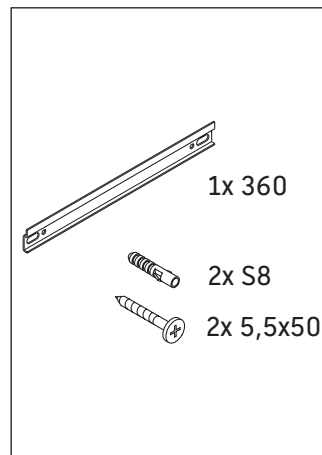

D-Neo

DE 1318 L/R

Monteringsanvisning

Användarinformation

Badrumsmöbelserien uppfyller gällande standarder och riktlinjer vid leveranstidpunkten och är konstruerad för användning i badrum. Undvik direkt fuktning med vatten exempelvis i samband med duschande.