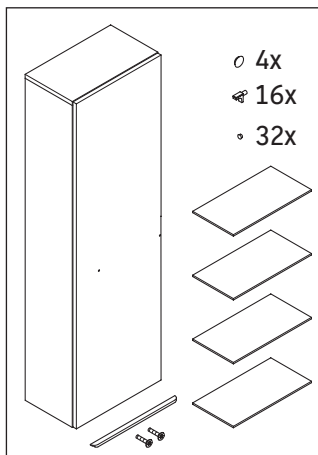

D-Neo

DE 1318 L/R

Monteringsanvisning

Användarinformation

Badrumsmöbelserien uppfyller gällande standarder och riktlinjer vid leveranstidpunkten och är konstruerad för användning i badrum. Undvik direkt fuktning med vatten exempelvis i samband med duschande.