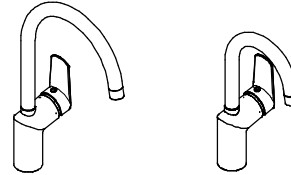

**Clover**

**Clover  
Easy**

A: max. 65°C  
 B:  
 A,B: 50–1000 kPa (0.5–10 bar)

4

5