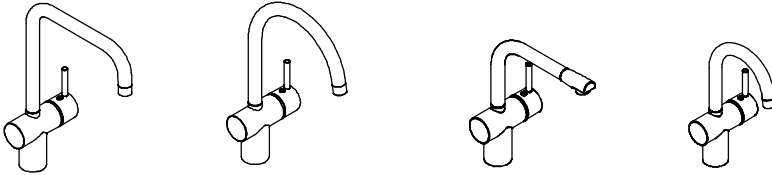

Installationsvejledning
Montageanweisung
Installation instruction
Instructions d'installation
Istruzioni di installazione
Installatie- -instructies
Instrucciones de instalación
Asennusohjeet

damixa™

Østbirkvej 2, 5240 Odense NØ, Denmark
Tel. +45 63 102 210
E-mail: damixa@damixa.com
Homepage: www.damixa.com

Инструкция по установке

10.11

20074.00

Osier