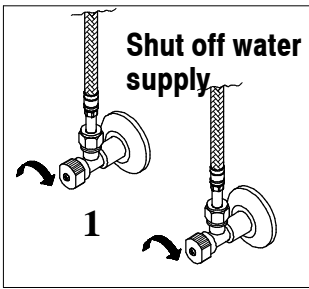

**Installationsvejledning**  
**Montageanweisung**  
**Installation instruction**  
**Instructions d'installation**  
**Istruzioni di installazione**  
**Installatie- -instructies**  
**Instrucciones de instalación**  
**Asennusohjeet**

**Clover**

**Clover  
Easy**

A: max. 65°C  
 B:  
 A,B: 50–1000 kPa (0.5–10 bar)

4

5