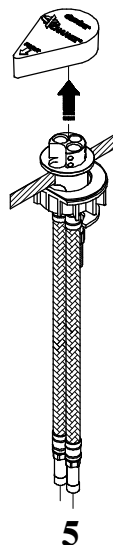

**Installationsvejledning**  
**Montageanweisung**  
**Installation instruction**  
**Instructions d'installation**  
**Istruzioni di installazione**  
**Installatie- -instructies**  
**Instrucciones de instalación**  
**Asennusohjeet**

**damixa™**

Østbirkvej 2, 5240 Odense NØ, Denmark  
 Tel. +45 63 102 210  
 E-mail: damixa@damixa.com  
 Homepage: www.damixa.com

Инструкция по установке

10.11

20074.00

**Osier**

**Jupiter  
Trend**

**Slate**

**Clover**

**Clover  
Easy**

A: max. 65°C  
 B:  
 A,B: 50–1000 kPa (0.5–10 bar)

4

5