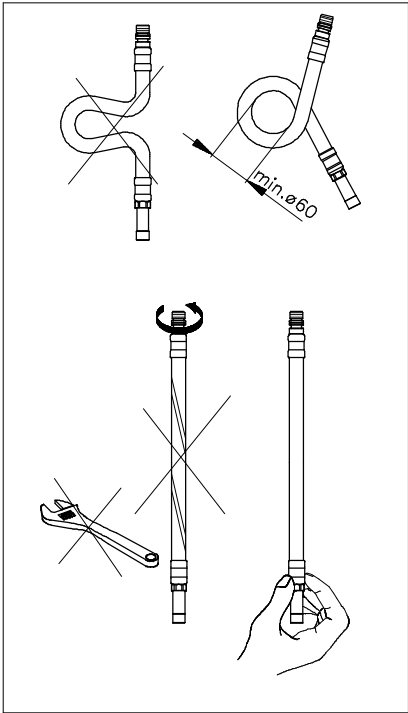

09.13

20070.00

Clover

**Jupiter
Trend**

Merkur

Slate

**Clover
Easy**

A: max.65°C