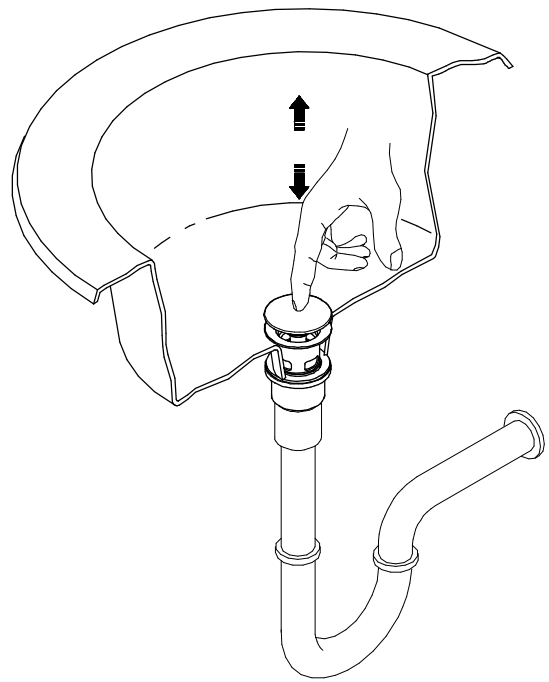

09.13

20070.00

Clover

**Jupiter
Trend**

Merkur

Slate

**Clover
Easy**

A: max.65°C