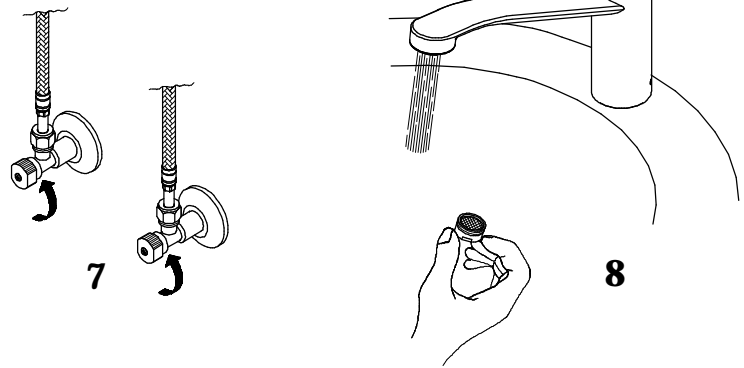

09.13

20070.00

Clover

**Jupiter
Trend**

Merkur

Slate

**Clover
Easy**

A: max.65°C