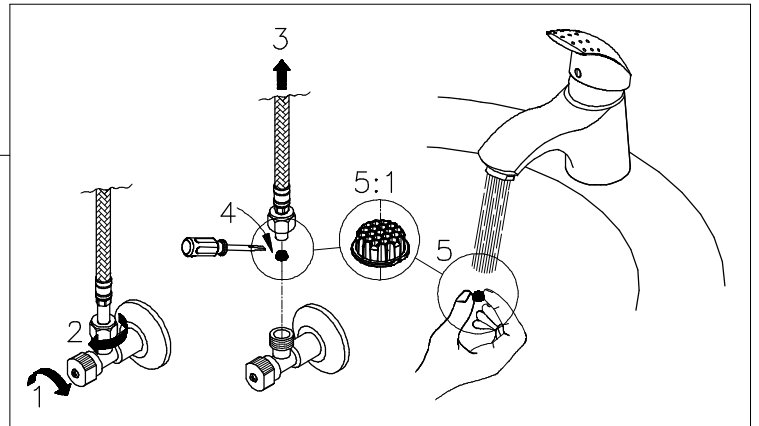

09.13

20070.00

Clover

**Jupiter
Trend**

Merkur

Slate

**Clover
Easy**

A: max.65°C