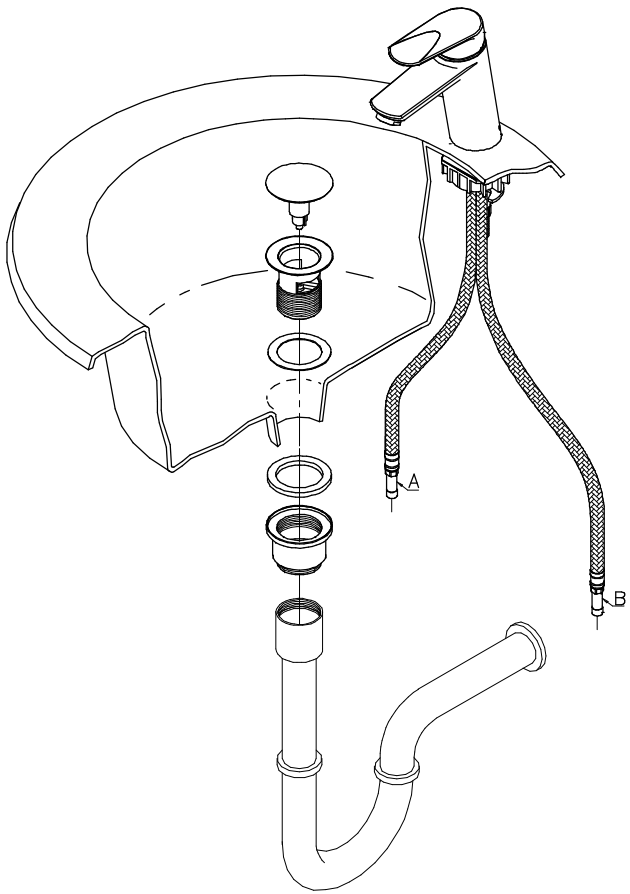

09.13

20070.00

Clover

**Jupiter
Trend**

Merkur

Slate

**Clover
Easy**

A: max.65°C

A,B:50-1000 kPa (0.5-10 bar)