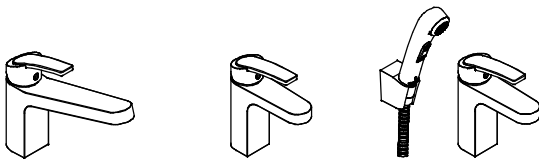

09.13

20070.00

Clover

**Jupiter
Trend**

Merkur

Slate

**Clover
Easy**

A: max.65°C