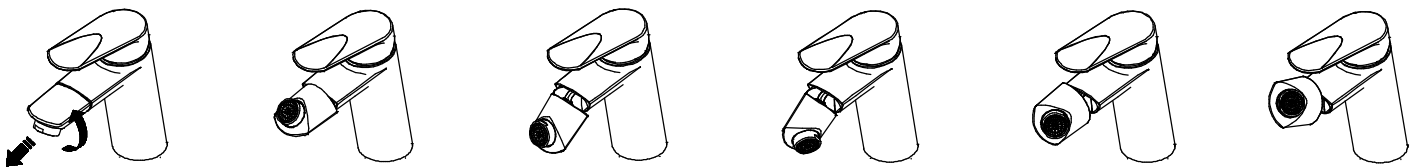

09.13

20070.00

Clover

**Jupiter
Trend**

Merkur

Slate

**Clover
Easy**

A: max.65°C