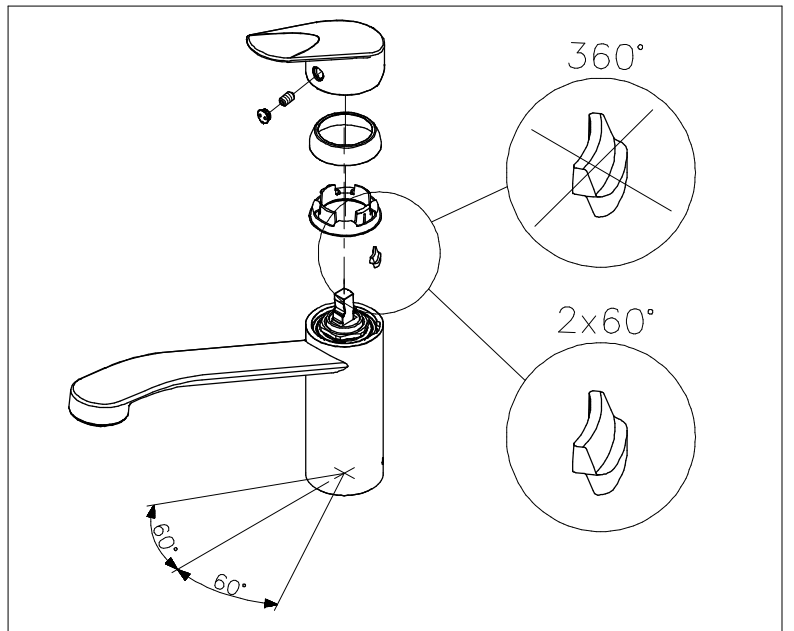

09.13

20070.00

Clover

**Jupiter
Trend**

Merkur

Slate

**Clover
Easy**

A: max.65°C

A,B:50-1000 kPa (0.5-10 bar)