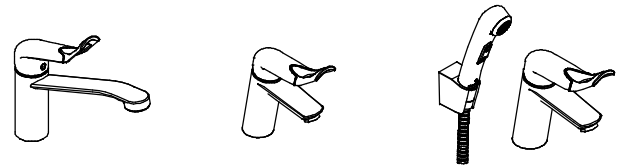

09.13

20070.00

Clover

**Jupiter
Trend**

Merkur

Slate

**Clover
Easy**

A: max.65°C