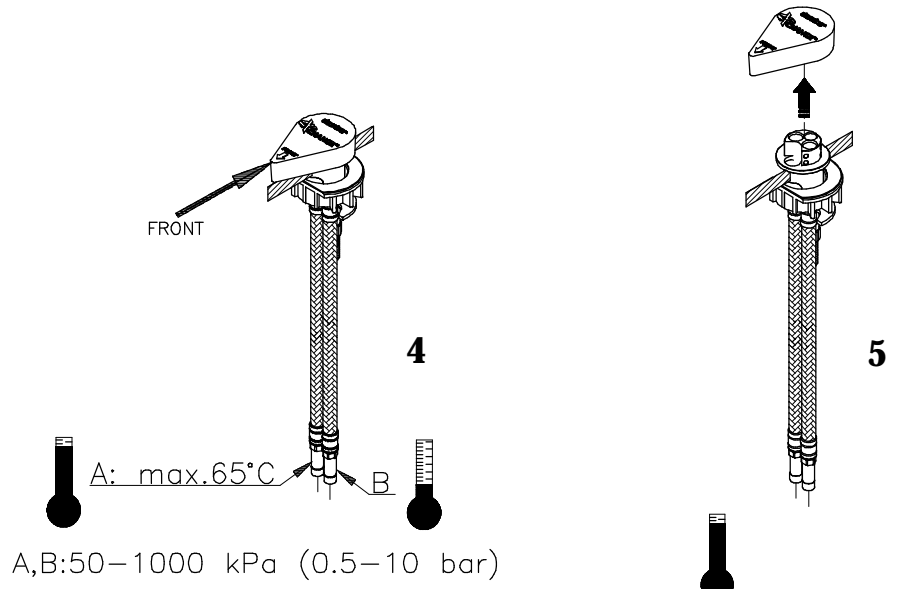

09.13

20070.00

Clover

**Jupiter
Trend**

Merkur

Slate

**Clover
Easy**

A: max.65°C

A,B:50-1000 kPa (0.5-10 bar)