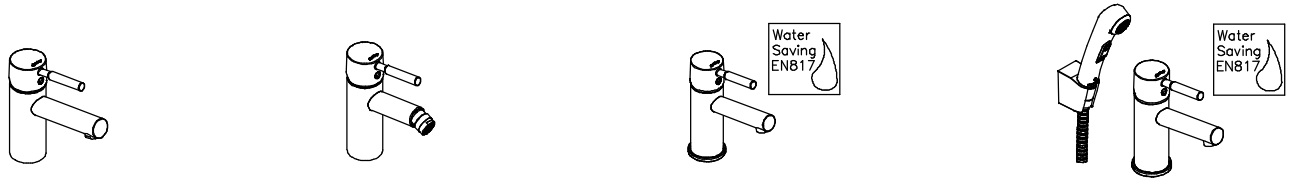

09.13

20070.00

Clover

**Jupiter
Trend**

Merkur

Slate

**Clover
Easy**

A: max.65°C