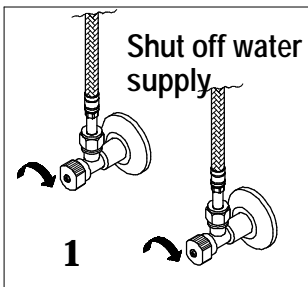

09.13

20070.00

Clover

**Jupiter
Trend**

Merkur

Slate

**Clover
Easy**

A: max.65°C