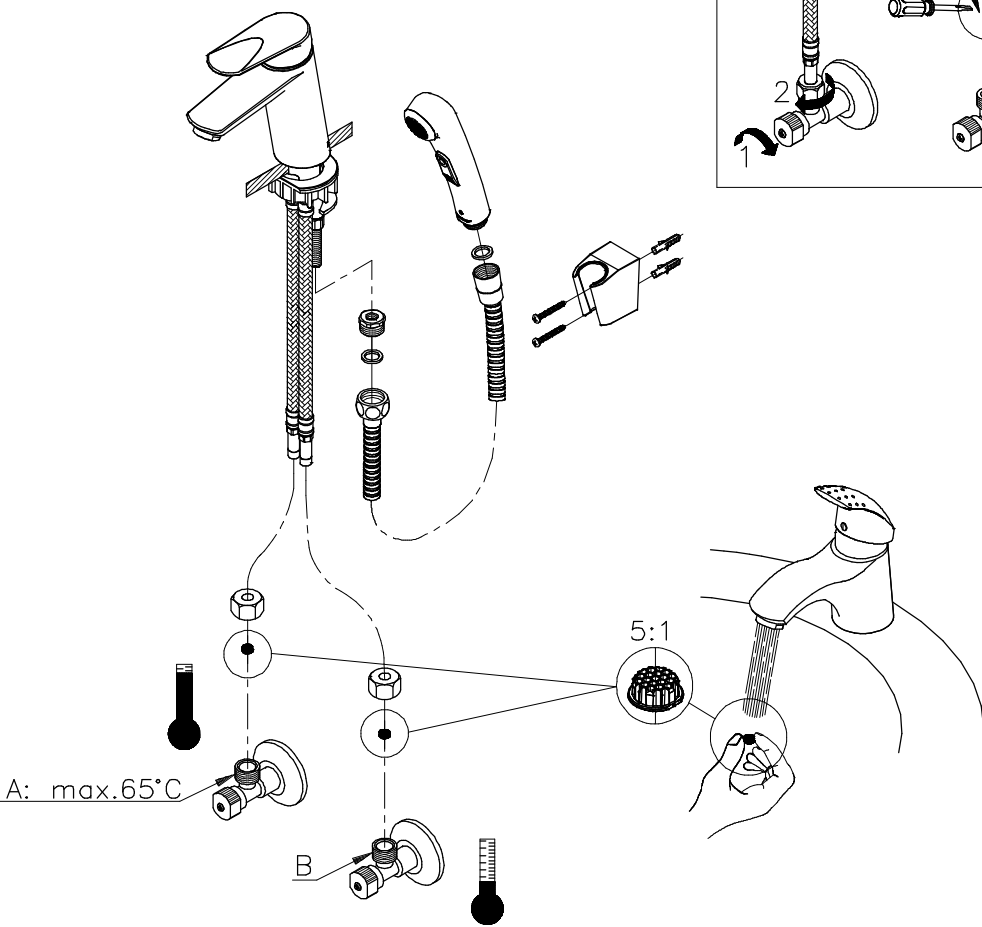

09.13

20070.00

Clover

**Jupiter
Trend**

Merkur

Slate

**Clover
Easy**

A: max.65°C

A,B:50-1000 kPa (0.5-10 bar)