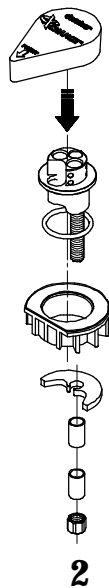

**Installationsvejledning
Montageanweisung
Installation instruction
Instructions d'installation
Istruzioni di installazione
Installatie- -instructies
Instrucciones de instalación**

damixa™

Østbirkvej 2, 5240 Odense NØ, Denmark
Tel. +45 63 102 210
E-mail: damixa@damixa.com
Homepage: www.damixa.com

09.13

20070.00

Clover

**Jupiter
Trend**

Merkur

Slate

**Clover
Easy**

A: max.65°C

A,B:50-1000 kPa (0.5-10 bar)