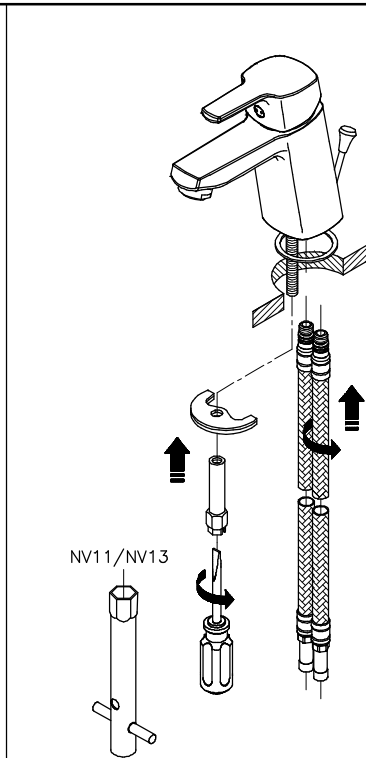

01.18

20157.00

Pine

A A,B: 50–1000 kPa (0.5–10 bar)

B

C

D

E