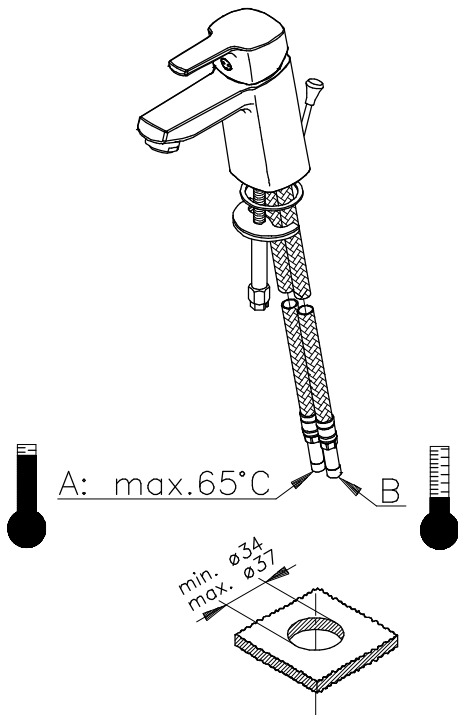

Installationsvejledning
Montageanweisung
Installation instruction
Instructions d'installation
Istruzioni di installazione
Installatie- -instructies
Instrucciones de instalación

damixa

Østbirkvej 2, 5240 Odense NØ, Denmark
 Tel. +45 63 102 210
 E-mail: damixa@fmm-mora.com
 Homepage: www.damixa.com

01.18

20157.00

Pine

A A,B: 50–1000 kPa (0.5–10 bar)

B

C

D

E