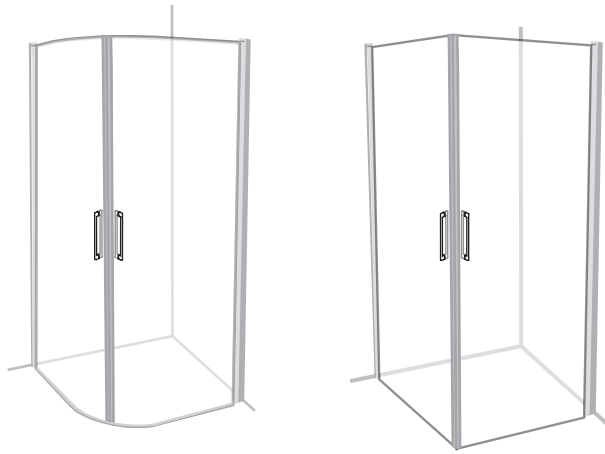

FIX TREND

035 166430 **SE**
info@noro.se

020 7435740 **FI**
info@norokylpyhuone.fi

216 28860 **NO**
info@noro.se

702 52822 **DK**
www.noro.dk