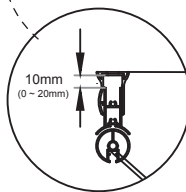

Tools Needed:

Accessories Bags:

Measurement:

Model	800x800	900x900	800x900	900x800
A	790-810mm	890-910mm	890-910mm	790-810mm
B	790-810mm	890-910mm	790-810mm	890-910mm
C	1100-1130mm	1242-1272mm	1173-1203mm	1173-1203mm

Model	800x800	900x900	800x900	900x800
A	790-810mm	890-910mm	890-910mm	790-810mm
B	790-810mm	890-910mm	790-810mm	890-910mm
C	885-915mm	1027-1057mm	953-981mm	953-981mm
D	194mm	294mm	294mm	194mm
E	194mm	294mm	194mm	294mm

Exploded View:

Drawing Nr.	Art Nr.	Description	Unit
1	9140-A	ST4x35mm screw	pc
2		ST4x10mm screw	pc
3		Screw cover	pc
4		Plastic plugs	pc
5		3.2 drill bit	pc
6	9194-A	Golvlisr FIX Trend R 5 X 18 X 696 mm	set
	9194-B	Golvlisr FIX Trend C 5 X 18 X 810 mm	set
7	9149-C	Zinc Alloy Handle for Fix-Trend R/C showers	set
8	9194-D	Magnetlist 1909mm 5mm FIX Trend R	set
	9194-E	Magnetlist 1909mm 5mm FIX Trend C	set
9	9194-F	Väggprofil FIX Trend 1950mm	pc
10	9140-H	Ice, Fix, Fix-Trend R/C hinge set	set
11	9195-A	Dörr vänster FIX Trend R 80, transp.	pc
	9195-B	Dörr vänster FIX Trend R 90, transp.	pc
	9195-C	Dörr vänster FIX Trend R 80, Rökfärgat	pc
	9195-D	Dörr vänster FIX Trend R 90, Rökfärgat	pc
	9195-E	Dörr vänster FIX Trend R 80, Frostad	pc
	9195-F	Dörr vänster FIX Trend R 90, Frostad	pc
	9195-J	Dörr vänster FIX Trend R 80, Vallmo	pc
	9195-K	Dörr vänster FIX Trend R 90, Vallmo	pc
	9195-W	Dörr vänster/höger FIX Trend C 80, transp.	pc
	9195-X	Dörr vänster/höger FIX Trend C 90, transp.	pc