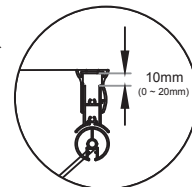

# Måttskiss/ Measurement:

Model	800x800	900x900	800x900	900x800
<b>A</b>	790-810mm	890-910mm	790-810mm	890-910mm
<b>B</b>	790-810mm	890-910mm	890-910mm	790-810mm
<b>C</b>	1100-1130mm	1242-1272mm	1173-1203mm	1173-1203mm

Model	800x800	900x900	800x900	900x800
<b>A</b>	790-810mm	890-910mm	790-810mm	890-910mm
<b>B</b>	790-810mm	890-910mm	890-910mm	790-810mm
<b>C</b>	885-915mm	1027-1057mm	953-981mm	953-981mm
<b>D</b>	194mm	294mm	294mm	194mm
<b>E</b>	194mm	294mm	194mm	294mm
<b>F</b>	402mm	402mm	402mm	402mm
<b>R</b>	525mm	525mm	525mm	525mm