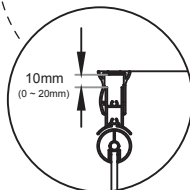

# Måttskiss/ Measurement:

Model	800x800	900x900	800x900	900x800
<b>A</b>	790-810mm	890-910mm	790-810mm	890-910mm
<b>B</b>	790-810mm	890-910mm	890-910mm	790-810mm
<b>C</b>	1100-1130mm	1242-1272mm	1173-1203mm	1173-1203mm

Model	800x800	900x900	800x900	900x800
<b>A</b>	790-810mm	890-910mm	790-810mm	890-910mm
<b>B</b>	790-810mm	890-910mm	890-910mm	790-810mm
<b>C</b>	885-915mm	1027-1057mm	953-981mm	953-981mm
<b>D</b>	194mm	294mm	294mm	194mm
<b>E</b>	194mm	294mm	194mm	294mm
<b>F</b>	402mm	402mm	402mm	402mm
<b>R</b>	525mm	525mm	525mm	525mm