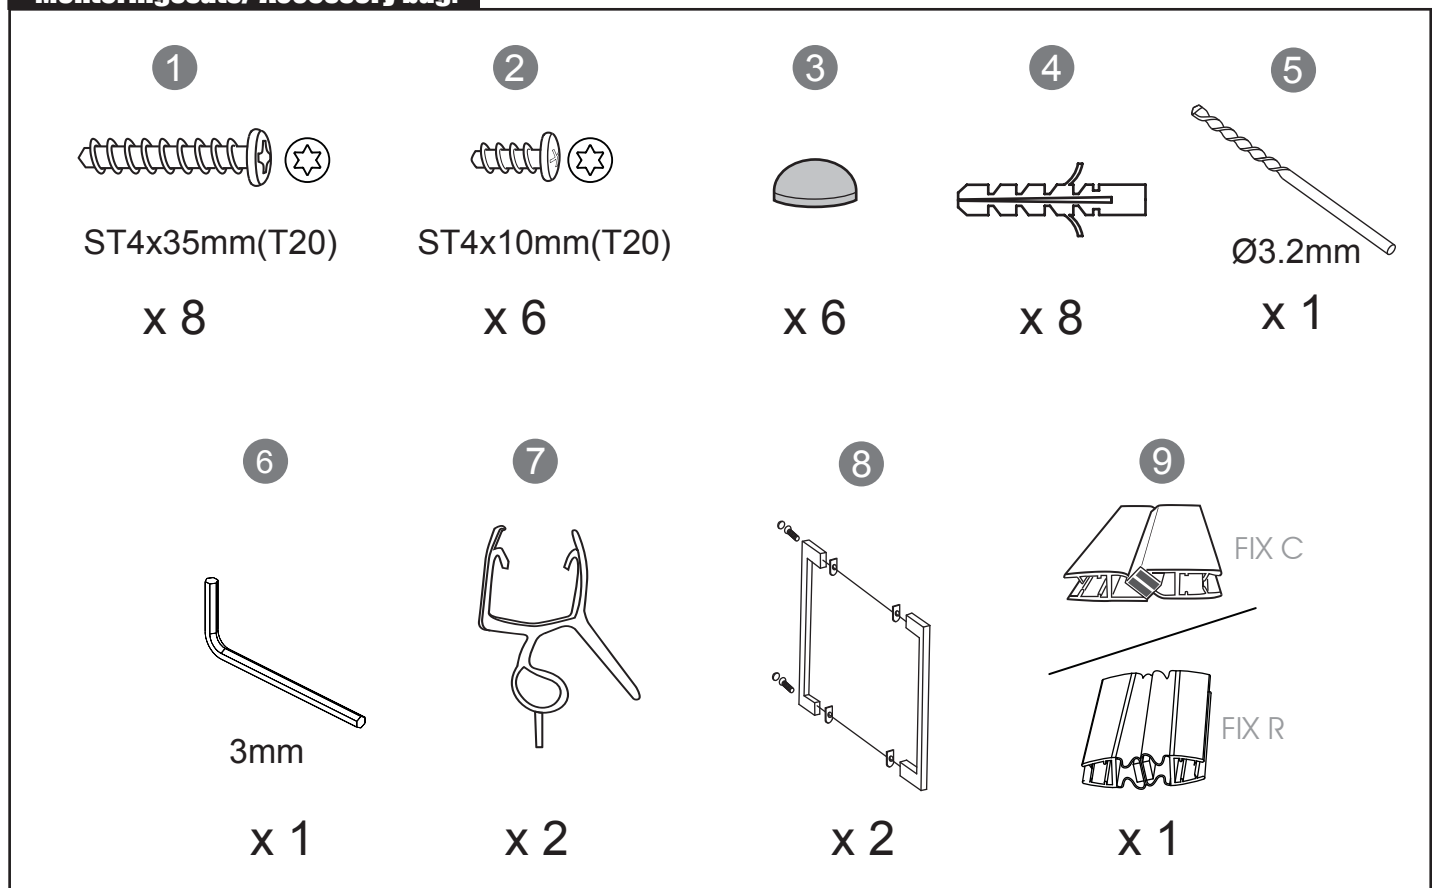

# Måttskiss/ Measurement:

Model	800x800	900x900	800x900	900x800
<b>A</b>	790-810mm	890-910mm	790-810mm	890-910mm
<b>B</b>	790-810mm	890-910mm	890-910mm	790-810mm
<b>C</b>	1100-1130mm	1242-1272mm	1173-1203mm	1173-1203mm

Model	800x800	900x900	800x900	900x800
<b>A</b>	790-810mm	890-910mm	790-810mm	890-910mm
<b>B</b>	790-810mm	890-910mm	890-910mm	790-810mm
<b>C</b>	885-915mm	1027-1057mm	953-981mm	953-981mm
<b>D</b>	194mm	294mm	294mm	194mm
<b>E</b>	194mm	294mm	194mm	294mm
<b>F</b>	402mm	402mm	402mm	402mm
<b>R</b>	525mm	525mm	525mm	525mm