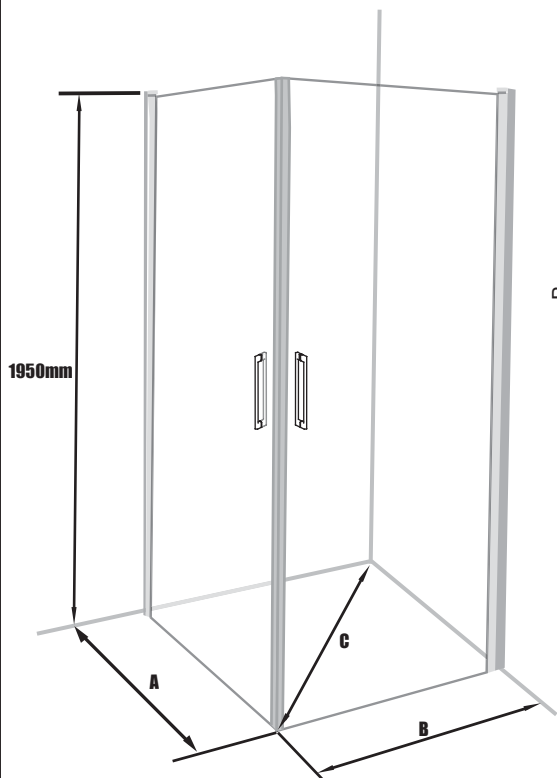

# Måttskiss/ Measurement:

Model	800x800	900x900	800x900	900x800
<b>A</b>	790-810mm	890-910mm	790-810mm	890-910mm
<b>B</b>	790-810mm	890-910mm	890-910mm	790-810mm
<b>C</b>	1100-1130mm	1242-1272mm	1173-1203mm	1173-1203mm

Model	800x800	900x900	800x900	900x800
<b>A</b>	790-810mm	890-910mm	790-810mm	890-910mm
<b>B</b>	790-810mm	890-910mm	890-910mm	790-810mm
<b>C</b>	885-915mm	1027-1057mm	953-981mm	953-981mm
<b>D</b>	194mm	294mm	294mm	194mm
<b>E</b>	194mm	294mm	194mm	294mm
<b>F</b>	402mm	402mm	402mm	402mm
<b>R</b>	525mm	525mm	525mm	525mm