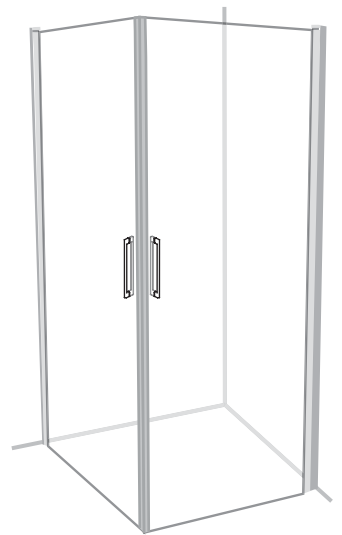

FIX TREND

035 166430 **SE**
info@noro.se

020 7435740 **FI**
info@norokylpyhuone.fi

216 28860 **NO**
info@noro.se

702 52822 **DK**
www.noro.dk