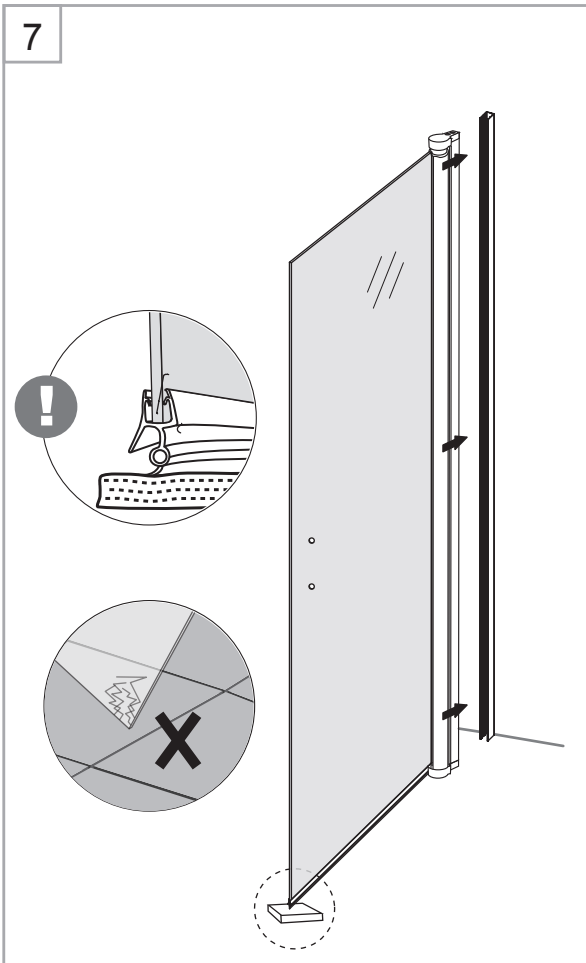

Nödvändiga verktyg/ Tools Needed:

Monteringsats/ Accessory bag:

Sprängskiss/ Exploded view:

Nr.	Art. Nr.	Beskrivning/ Description	Enhet/ Unit
1		ST4x35mm skruv med täckkåpa/ Screw with covers	st/pc
2		ST4x10mm skruv för väggprofil/ Screws for wall profile	st/pc
3		Täckkåpa för skruv/ Screw cover	st/pc
4	9140-A	Plastplugg/ Plastic plug	st/pc
5		3.2mm borrar/ 3.2mm Drill bit	st/pc
6		M6 skruv/ M6 nut screw	st/pc
7		Insexnyckel för M6 skruv/ Allen key for M6 nut screw	st/pc
8	9196-T	Gångjärnsset/ Hinge set	set
9	9196-U	Golvlister/ Bottom gasket	st/pc
10	9149-A	Magnetlist för 6mm glas/Magnetic gasket for 6mm door	st/pc
11	9149-B	Magnetlist för 8mm dörr/Magnetic gasket for 8mm door	st/pc
12	9149-C	Handtag set, c-c 256mm/ Handle set - cc256mm	set
13	9196-V	Väggprofil/ Wall profile	st/pc

Nr.	Art. Nr.	Beskrivning/ Description	Enhet/ Unit
	2401	Frost C 70cm klarglas komplett/ Frost C70cm clear whole set	st/pc
	2402	Frost C 80cm klarglas komplett/ Frost C 80cm clear whole set	st/pc
	2403	Frost C 90cm klarglas komplett/ Frost C 90cm clear whole set	st/pc
14	2405	Frost C 70cm frostad komplett/ Frost C 70cm frosted whole set	st/pc
	2406	Frost C 80cm frostad komplett/ Frost C 80cm frosted whole set	st/pc
	2407	Frost C 90cm frostad komplett/ Frost C 90cm frosted whole set	st/pc

Model	A	B	C
700x700	705 - 685mm	735mm	975 - 990mm
700x800	705 - 685mm	835mm	1050 - 1065mm
700x900	705 - 685mm	935mm	1125 - 1140mm
800x700	805 - 785mm	735mm	1045 - 1060mm
800x800	805 - 785mm	835mm	1115 - 1130mm
800x900	805 - 785mm	935mm	1190 - 1205mm
900x700	905 - 885mm	735mm	1120 - 1135mm
900x800	905 - 885mm	835mm	1185 - 1200mm
900x900	905 - 885mm	935mm	1255 - 1270mm