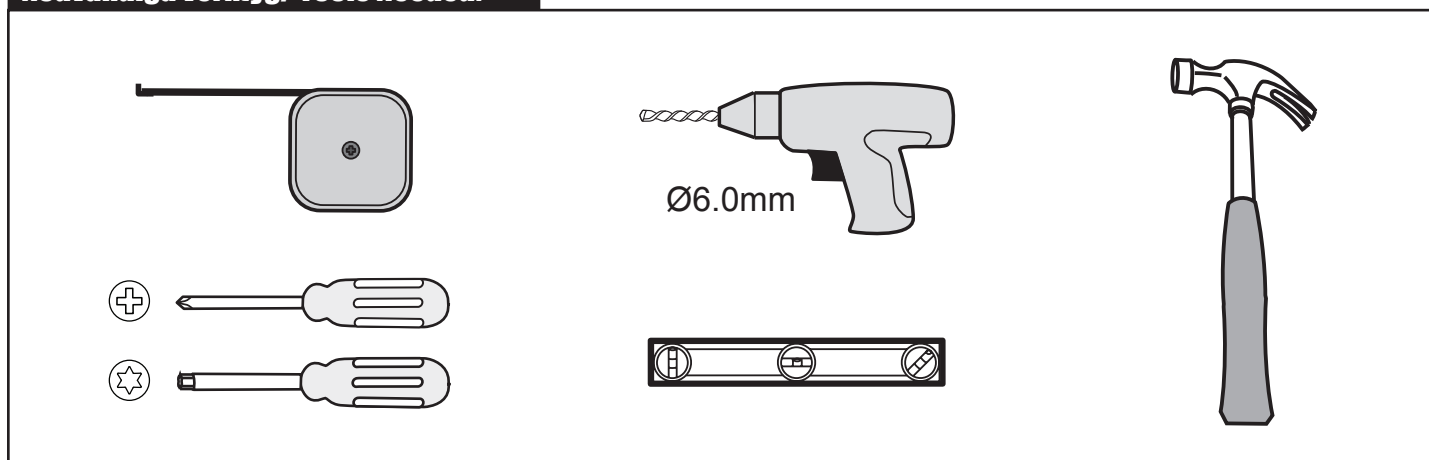

Komma igång/ Getting Started:

EN14428	Den här produkten uppfyller standarden EN14428 This product fulfils the EN14428 standard		Vi rekommenderar skyddsglasögon vid montering Goggles are recommended to protect the eyes
EN12150	Allt glas i produkten är härdat säkerhetsglas All glass used are tempered security glass		Varning: Hantera alltid glas med försiktighet! Skydda alltid kanter och hörn på glaset vid montering Caution: Always Handle Glass With Care! Always protect the edges and corners of the glass when assembling.
	Vi rekommenderar 2 personer vid montering av den här duschväggen 2 people are recommended to assemble this shower enclosure		Vi rekommenderar handskar för att få bättre grepp om glaset Gloves are recommended to prevent slippery on glass

Nödvändiga verktyg/ Tools Needed: