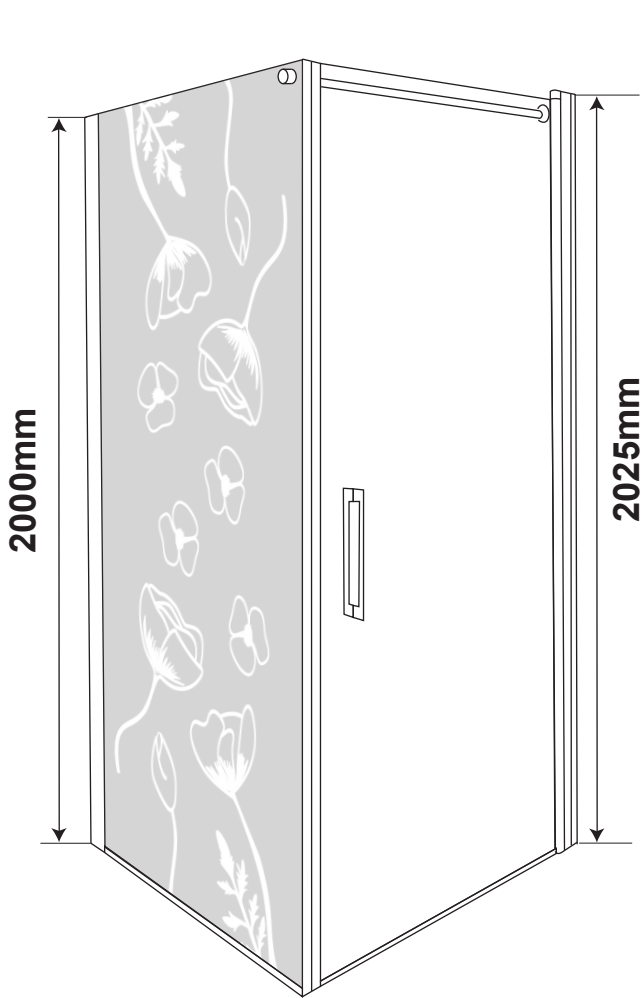

Nr.	Art. Nr.	Beskrivning/ Description	Enhet/ Unit
	2401	Frost C 70cm klarglas komplett/ Frost C70cm clear whole set	st/pc
	2402	Frost C 80cm klarglas komplett/ Frost C 80cm clear whole set	st/pc
	2403	Frost C 90cm klarglas komplett/ Frost C 90cm clear whole set	st/pc
14	2405	Frost C 70cm frostad komplett/ Frost C 70cm frosted whole set	st/pc
	2406	Frost C 80cm frostad komplett/ Frost C 80cm frosted whole set	st/pc
	2407	Frost C 90cm frostad komplett/ Frost C 90cm frosted whole set	st/pc

Model	A	B	C
700x700	705 - 685mm	735mm	975 - 990mm
700x800	705 - 685mm	835mm	1050 - 1065mm
700x900	705 - 685mm	935mm	1125 - 1140mm
800x700	805 - 785mm	735mm	1045 - 1060mm
800x800	805 - 785mm	835mm	1115 - 1130mm
800x900	805 - 785mm	935mm	1190 - 1205mm
900x700	905 - 885mm	735mm	1120 - 1135mm
900x800	905 - 885mm	835mm	1185 - 1200mm
900x900	905 - 885mm	935mm	1255 - 1270mm