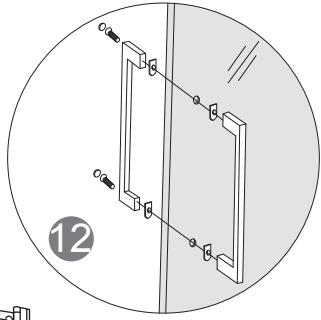

14A

15A

14B

15B

16

17

FROST CONCEPT

035 166430 **SE**
info@noro.se