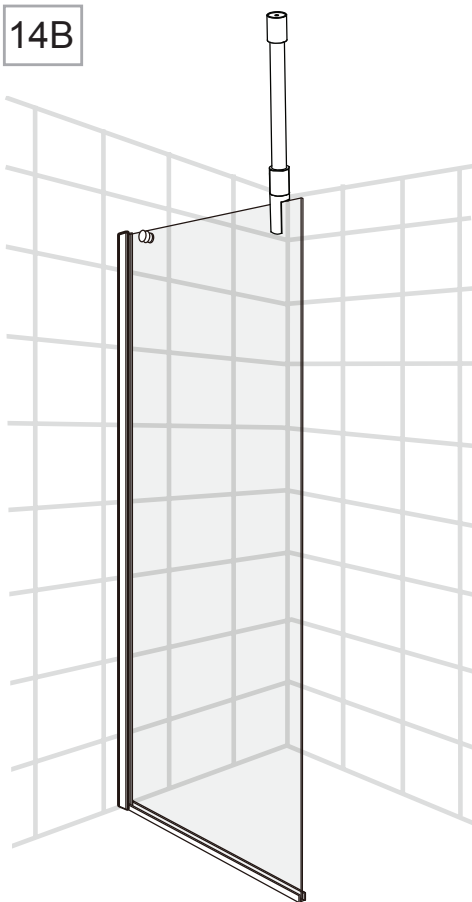

Nr.	Art. Nr.	Beskrivning/ Description	Enhet/ Unit
	2401	Frost C 70cm klarglas komplett/ Frost C70cm clear whole set	st/pc
	2402	Frost C 80cm klarglas komplett/ Frost C 80cm clear whole set	st/pc
	2403	Frost C 90cm klarglas komplett/ Frost C 90cm clear whole set	st/pc
14	2405	Frost C 70cm frostad komplett/ Frost C 70cm frosted whole set	st/pc
	2406	Frost C 80cm frostad komplett/ Frost C 80cm frosted whole set	st/pc
	2407	Frost C 90cm frostad komplett/ Frost C 90cm frosted whole set	st/pc

Model	A	B	C
700x700	705 - 685mm	735mm	975 - 990mm
700x800	705 - 685mm	835mm	1050 - 1065mm
700x900	705 - 685mm	935mm	1125 - 1140mm
800x700	805 - 785mm	735mm	1045 - 1060mm
800x800	805 - 785mm	835mm	1115 - 1130mm
800x900	805 - 785mm	935mm	1190 - 1205mm
900x700	905 - 885mm	735mm	1120 - 1135mm
900x800	905 - 885mm	835mm	1185 - 1200mm
900x900	905 - 885mm	935mm	1255 - 1270mm

8

9

10

11

12

13

14A

14B