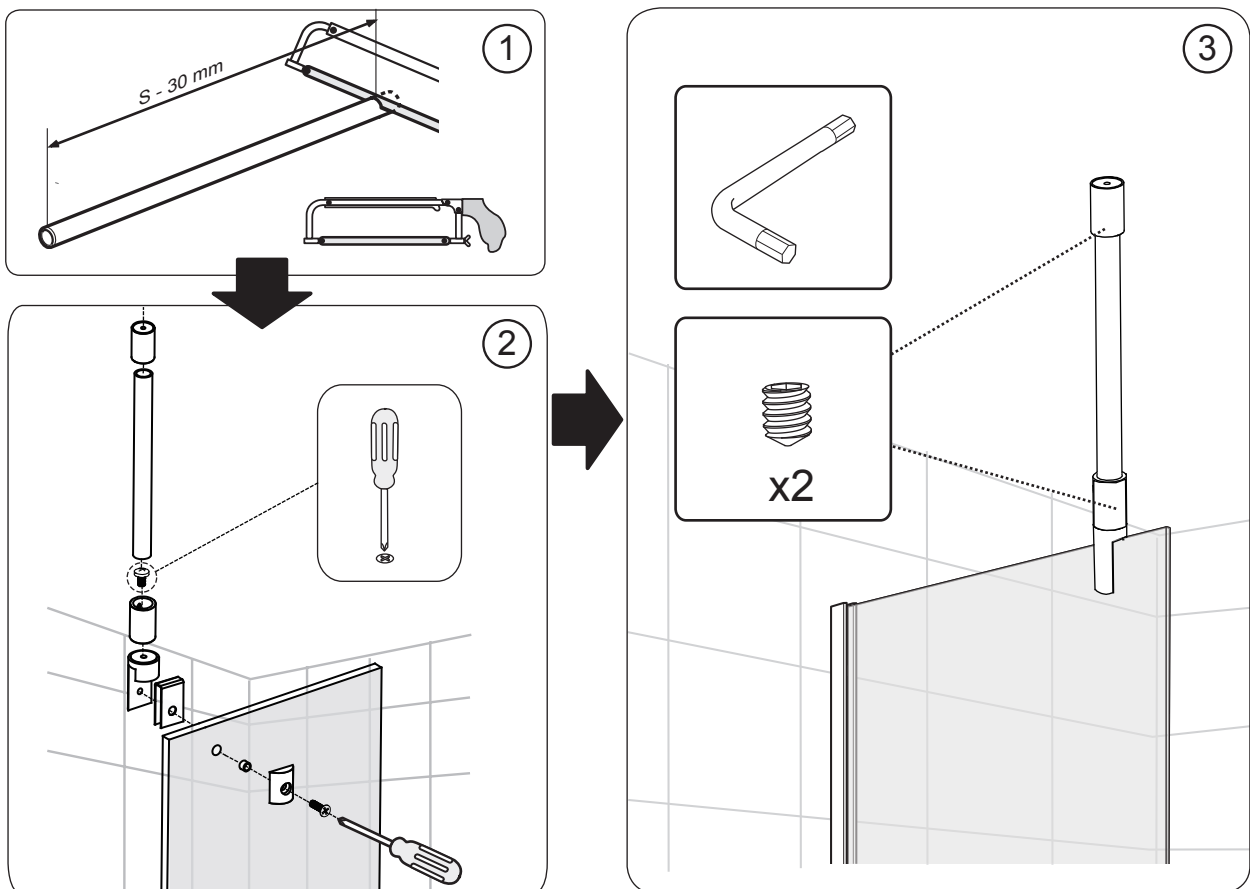

14A

15A

14B

15B

16

17

FROST CONCEPT

035 166430 **SE**
info@noro.se