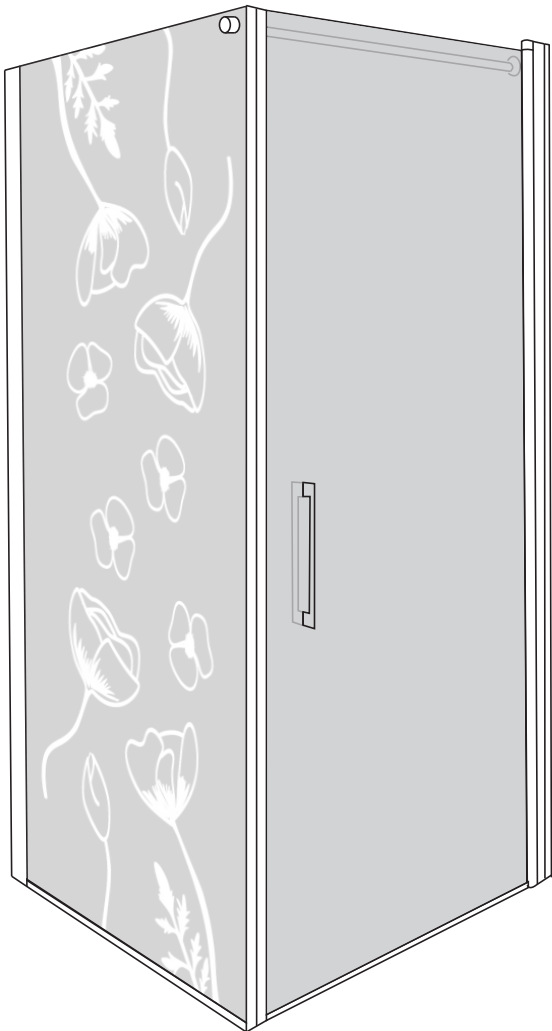

NORO®

FROST CONCEPT

Komma igång/ Getting Started:

 <p>EN14428</p>	<p>Den här produkten uppfyller standarden EN14428 This product fulfils the EN14428 standard</p>		<p>Vi rekommenderar skyddsglasögon vid montering Goggles are recommended to protect the eyes</p>
 <p>EN12150</p>	<p>Allt glas i produkten är härdat säkerhetsglas All glass used are tempered security glass</p>		<p>Varning: Hantera alltid glas med försiktighet! Skydda alltid kanter och hörn på glaset vid montering Caution: Always Handle Glass With Care! Always protect the edges and corners of the glass when assembling.</p>
	<p>Vi rekommenderar 2 personer vid montering av den här duschväggen 2 people are recommended to assemble this shower enclosure</p>		<p>Vi rekommenderar handskar för att få bättre grepp om glaset Gloves are recommended to prevent slippery on glass</p>

Nr.	Art. Nr.	Beskrivning/ Description	Enhet/ Unit
	2401	Frost C 70cm klarglas komplett/ Frost C70cm clear whole set	st/pc
	2402	Frost C 80cm klarglas komplett/ Frost C 80cm clear whole set	st/pc
	2403	Frost C 90cm klarglas komplett/ Frost C 90cm clear whole set	st/pc
14	2405	Frost C 70cm frostad komplett/ Frost C 70cm frosted whole set	st/pc
	2406	Frost C 80cm frostad komplett/ Frost C 80cm frosted whole set	st/pc
	2407	Frost C 90cm frostad komplett/ Frost C 90cm frosted whole set	st/pc