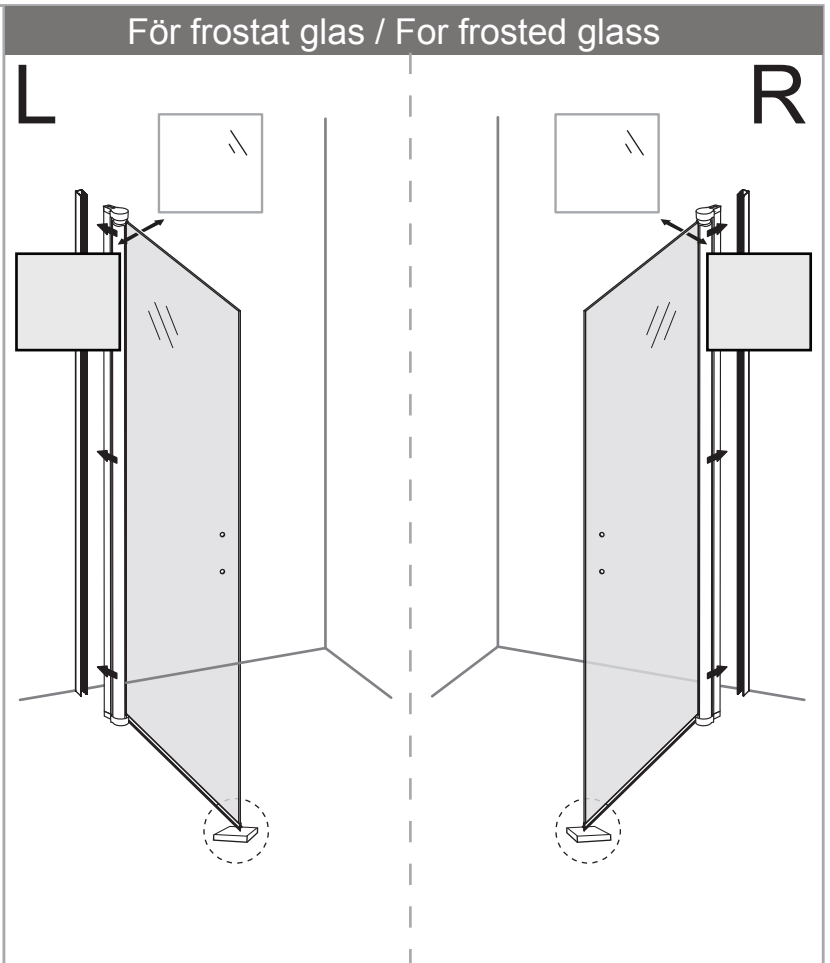

Nödvändiga verktyg/ Tools Needed:

Monteringsats/ Accessory bag:

Sprängskiss/ Exploded view:

Nr.	Art. Nr.	Beskrivning/ Description	Enhet/ Unit
1		ST4x35mm skruv med täckkåpa/ Screw with covers	st/pc
2		ST4x10mm skruv för väggprofil/ Screws for wall profile	st/pc
3		Täckkåpa för skruv/ Screw cover	st/pc
4	9140-A	Plastplugg/ Plastic plug	st/pc
5		3.2mm borrar/ 3.2mm Drill bit	st/pc
6		M6 skruv/ M6 nut screw	st/pc
7		Insexnyckel för M6 skruv/ Allen key for M6 nut screw	st/pc
8	9196-T	Gångjärnsset/ Hinge set	set
9	9196-U	Golvlister/ Bottom gasket	st/pc
10	9149-A	Magnetlist för 6mm glas/Magnetic gasket for 6mm door	st/pc
11	9149-B	Magnetlist för 8mm dörr/Magnetic gasket for 8mm door	st/pc
12	9149-C	Handtag set, c-c 256mm/ Handle set - cc256mm	set
13	9196-V	Väggprofil/ Wall profile	st/pc

Nr.	Art. Nr.	Beskrivning/ Description	Enhet/ Unit
	2401	Frost C 70cm klarglas komplett/ Frost C70cm clear whole set	st/pc
	2402	Frost C 80cm klarglas komplett/ Frost C 80cm clear whole set	st/pc
	2403	Frost C 90cm klarglas komplett/ Frost C 90cm clear whole set	st/pc
14	2405	Frost C 70cm frostad komplett/ Frost C 70cm frosted whole set	st/pc
	2406	Frost C 80cm frostad komplett/ Frost C 80cm frosted whole set	st/pc
	2407	Frost C 90cm frostad komplett/ Frost C 90cm frosted whole set	st/pc

Model	A	B	C
700x700	705 - 685mm	735mm	975 - 990mm
700x800	705 - 685mm	835mm	1050 - 1065mm
700x900	705 - 685mm	935mm	1125 - 1140mm
800x700	805 - 785mm	735mm	1045 - 1060mm
800x800	805 - 785mm	835mm	1115 - 1130mm
800x900	805 - 785mm	935mm	1190 - 1205mm
900x700	905 - 885mm	735mm	1120 - 1135mm
900x800	905 - 885mm	835mm	1185 - 1200mm
900x900	905 - 885mm	935mm	1255 - 1270mm