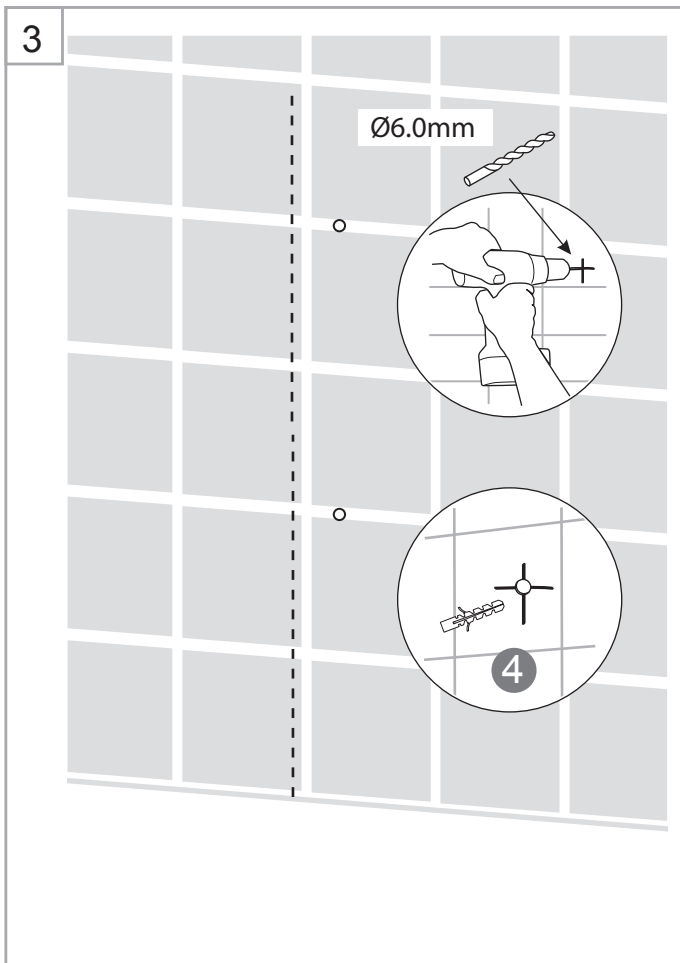

Nödvändiga verktyg/ Tools Needed:

Monteringsats/ Accessory bag:

Sprängskiss/ Exploded view:

Nr.	Art. Nr.	Beskrivning/ Description	Enhet/ Unit
1		ST4x35mm skruv med täckkåpa/ Screw with covers	st/pc
2		ST4x10mm skruv för väggprofil/ Screws for wall profile	st/pc
3		Täckkåpa för skruv/ Screw cover	st/pc
4	9140-A	Plastplugg/ Plastic plug	st/pc
5		3.2mm borrar/ 3.2mm Drill bit	st/pc
6		M6 skruv/ M6 nut screw	st/pc
7		Insexnyckel för M6 skruv/ Allen key for M6 nut screw	st/pc
8	9196-T	Gångjärnsset/ Hinge set	set
9	9196-U	Golvlister/ Bottom gasket	st/pc
10	9149-A	Magnetlist för 6mm glas/Magnetic gasket for 6mm door	st/pc
11	9149-B	Magnetlist för 8mm dörr/Magnetic gasket for 8mm door	st/pc
12	9149-C	Handtag set, c-c 256mm/ Handle set - cc256mm	set
13	9196-V	Väggprofil/ Wall profile	st/pc

Nr.	Art. Nr.	Beskrivning/ Description	Enhet/ Unit
	2401	Frost C 70cm klarglas komplett/ Frost C70cm clear whole set	st/pc
	2402	Frost C 80cm klarglas komplett/ Frost C 80cm clear whole set	st/pc
	2403	Frost C 90cm klarglas komplett/ Frost C 90cm clear whole set	st/pc
14	2405	Frost C 70cm frostad komplett/ Frost C 70cm frosted whole set	st/pc
	2406	Frost C 80cm frostad komplett/ Frost C 80cm frosted whole set	st/pc
	2407	Frost C 90cm frostad komplett/ Frost C 90cm frosted whole set	st/pc

Model	A	B	C
700x700	705 - 685mm	735mm	975 - 990mm
700x800	705 - 685mm	835mm	1050 - 1065mm
700x900	705 - 685mm	935mm	1125 - 1140mm
800x700	805 - 785mm	735mm	1045 - 1060mm
800x800	805 - 785mm	835mm	1115 - 1130mm
800x900	805 - 785mm	935mm	1190 - 1205mm
900x700	905 - 885mm	735mm	1120 - 1135mm
900x800	905 - 885mm	835mm	1185 - 1200mm
900x900	905 - 885mm	935mm	1255 - 1270mm