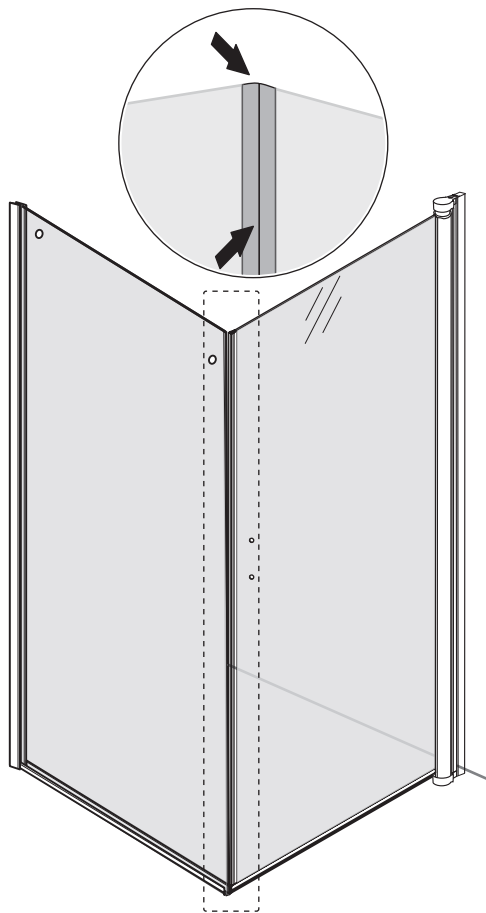

Nr.	Art. Nr.	Beskrivning/ Description	Enhet/ Unit
	2401	Frost C 70cm klarglas komplett/ Frost C70cm clear whole set	st/pc
	2402	Frost C 80cm klarglas komplett/ Frost C 80cm clear whole set	st/pc
	2403	Frost C 90cm klarglas komplett/ Frost C 90cm clear whole set	st/pc
14	2405	Frost C 70cm frostad komplett/ Frost C 70cm frosted whole set	st/pc
	2406	Frost C 80cm frostad komplett/ Frost C 80cm frosted whole set	st/pc
	2407	Frost C 90cm frostad komplett/ Frost C 90cm frosted whole set	st/pc

Model	A	B	C
700x700	705 - 685mm	735mm	975 - 990mm
700x800	705 - 685mm	835mm	1050 - 1065mm
700x900	705 - 685mm	935mm	1125 - 1140mm
800x700	805 - 785mm	735mm	1045 - 1060mm
800x800	805 - 785mm	835mm	1115 - 1130mm
800x900	805 - 785mm	935mm	1190 - 1205mm
900x700	905 - 885mm	735mm	1120 - 1135mm
900x800	905 - 885mm	835mm	1185 - 1200mm
900x900	905 - 885mm	935mm	1255 - 1270mm

8

9

10

11

12

13

14A

14B