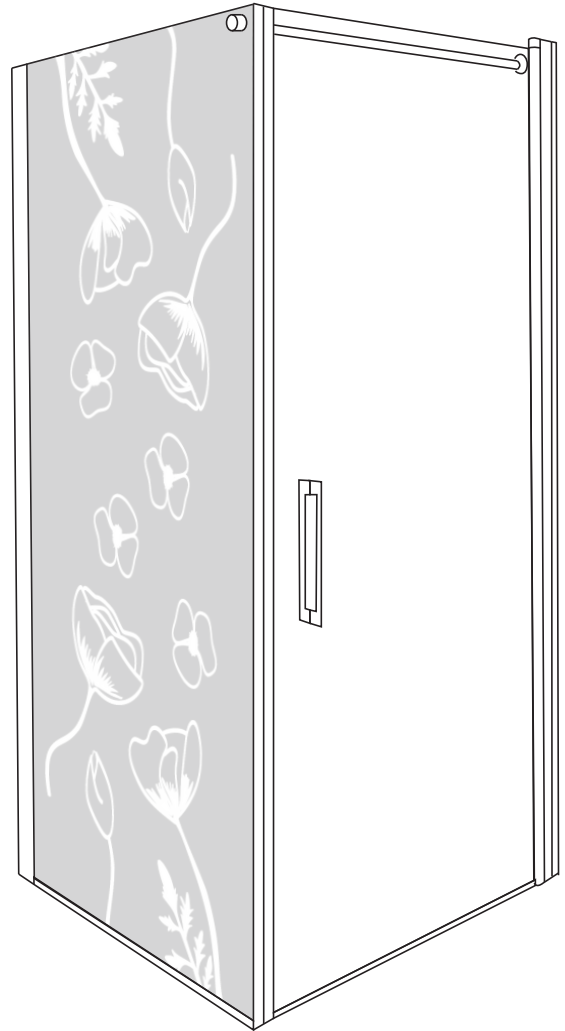

Nr.	Art. Nr.	Beskrivning/ Description	Enhet/ Unit
	2401	Frost C 70cm klarglas komplett/ Frost C70cm clear whole set	st/pc
	2402	Frost C 80cm klarglas komplett/ Frost C 80cm clear whole set	st/pc
	2403	Frost C 90cm klarglas komplett/ Frost C 90cm clear whole set	st/pc
14	2405	Frost C 70cm frostad komplett/ Frost C 70cm frosted whole set	st/pc
	2406	Frost C 80cm frostad komplett/ Frost C 80cm frosted whole set	st/pc
	2407	Frost C 90cm frostad komplett/ Frost C 90cm frosted whole set	st/pc

Model	A	B	C
700x700	705 - 685mm	735mm	975 - 990mm
700x800	705 - 685mm	835mm	1050 - 1065mm
700x900	705 - 685mm	935mm	1125 - 1140mm
800x700	805 - 785mm	735mm	1045 - 1060mm
800x800	805 - 785mm	835mm	1115 - 1130mm
800x900	805 - 785mm	935mm	1190 - 1205mm
900x700	905 - 885mm	735mm	1120 - 1135mm
900x800	905 - 885mm	835mm	1185 - 1200mm
900x900	905 - 885mm	935mm	1255 - 1270mm

14A

15A

14B

15B

16

17

FROST CONCEPT

035 166430 **SE**
info@noro.se