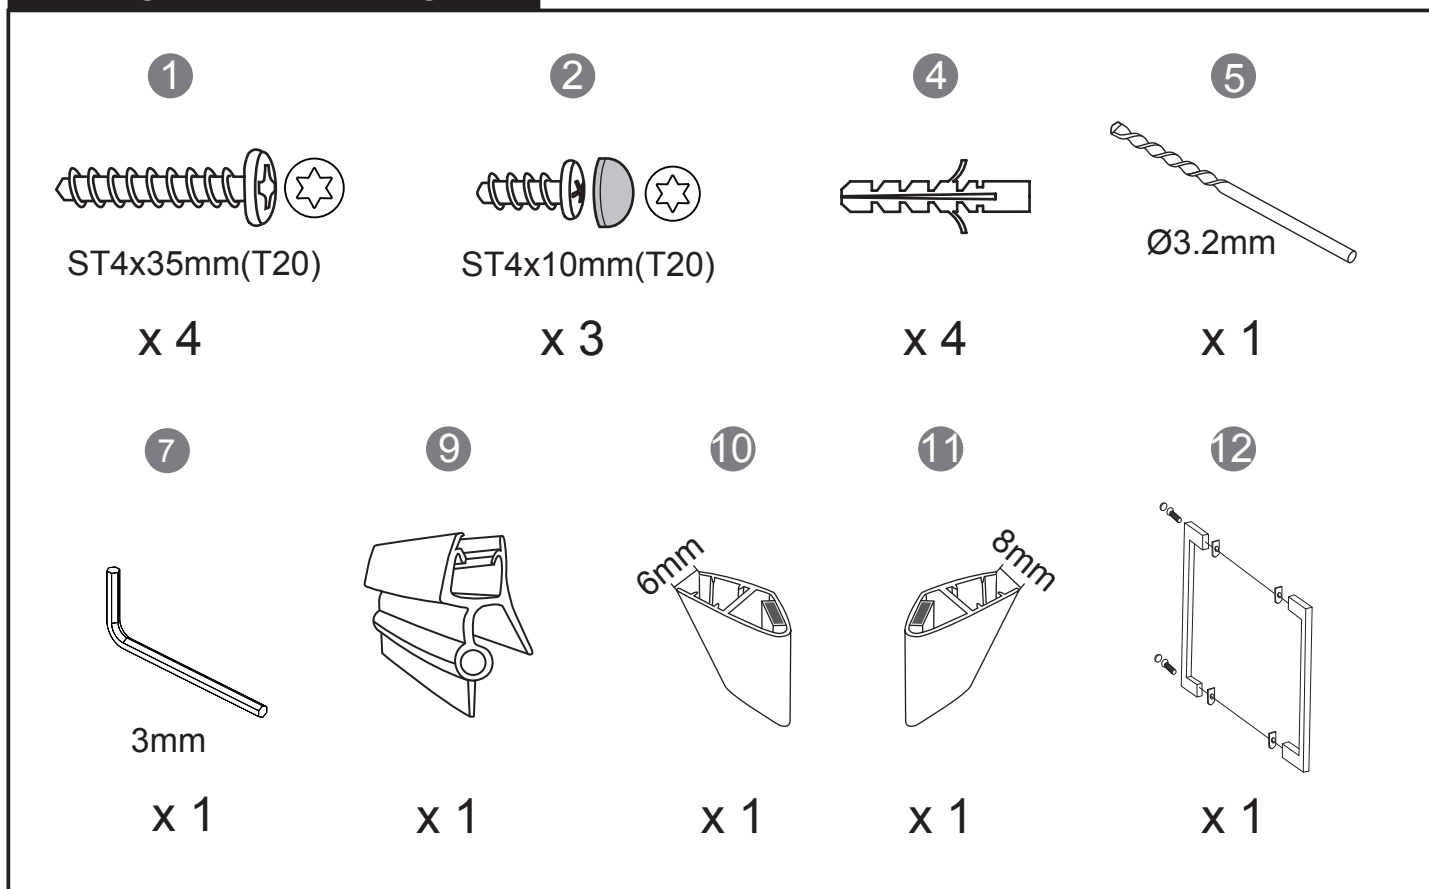

Monteringsats/ Accessory bag: