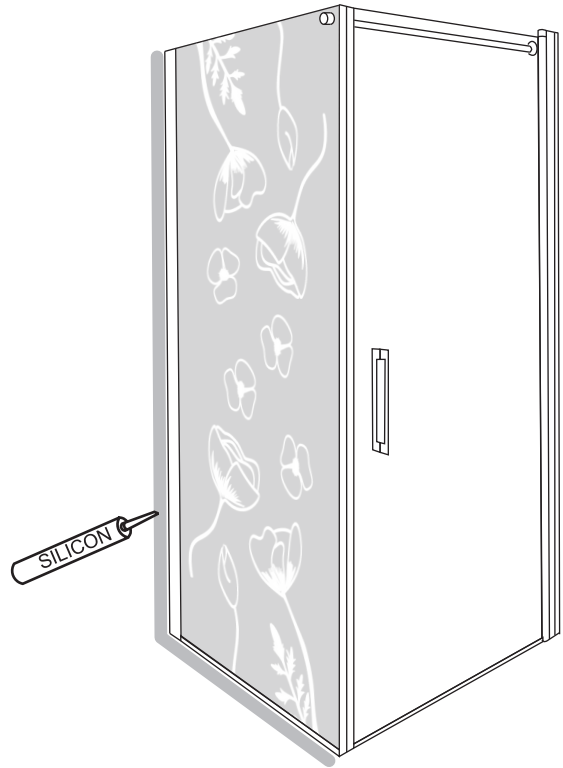

Nr.	Art. Nr.	Beskrivning/ Description	Enhet/ Unit
	2401	Frost C 70cm klarglas komplett/ Frost C70cm clear whole set	st/pc
	2402	Frost C 80cm klarglas komplett/ Frost C 80cm clear whole set	st/pc
	2403	Frost C 90cm klarglas komplett/ Frost C 90cm clear whole set	st/pc
14	2405	Frost C 70cm frostad komplett/ Frost C 70cm frosted whole set	st/pc
	2406	Frost C 80cm frostad komplett/ Frost C 80cm frosted whole set	st/pc
	2407	Frost C 90cm frostad komplett/ Frost C 90cm frosted whole set	st/pc

Model	A	B	C
700x700	705 - 685mm	735mm	975 - 990mm
700x800	705 - 685mm	835mm	1050 - 1065mm
700x900	705 - 685mm	935mm	1125 - 1140mm
800x700	805 - 785mm	735mm	1045 - 1060mm
800x800	805 - 785mm	835mm	1115 - 1130mm
800x900	805 - 785mm	935mm	1190 - 1205mm
900x700	905 - 885mm	735mm	1120 - 1135mm
900x800	905 - 885mm	835mm	1185 - 1200mm
900x900	905 - 885mm	935mm	1255 - 1270mm

14A

15A

14B

15B

16

17

FROST CONCEPT

035 166430 **SE**
info@noro.se