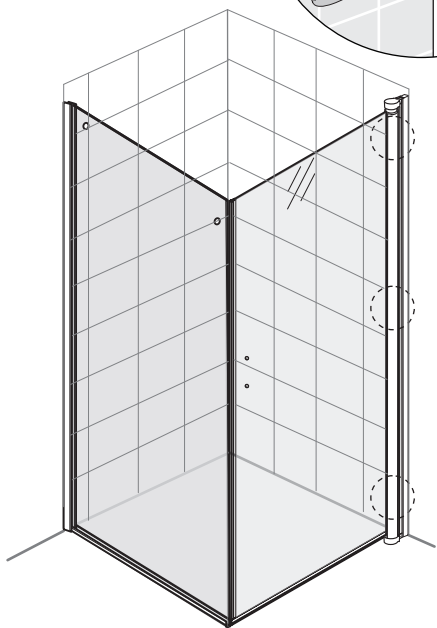

Nr.	Art. Nr.	Beskrivning/ Description	Enhet/ Unit
	2401	Frost C 70cm klarglas komplett/ Frost C70cm clear whole set	st/pc
	2402	Frost C 80cm klarglas komplett/ Frost C 80cm clear whole set	st/pc
	2403	Frost C 90cm klarglas komplett/ Frost C 90cm clear whole set	st/pc
14	2405	Frost C 70cm frostad komplett/ Frost C 70cm frosted whole set	st/pc
	2406	Frost C 80cm frostad komplett/ Frost C 80cm frosted whole set	st/pc
	2407	Frost C 90cm frostad komplett/ Frost C 90cm frosted whole set	st/pc

Model	A	B	C
700x700	705 - 685mm	735mm	975 - 990mm
700x800	705 - 685mm	835mm	1050 - 1065mm
700x900	705 - 685mm	935mm	1125 - 1140mm
800x700	805 - 785mm	735mm	1045 - 1060mm
800x800	805 - 785mm	835mm	1115 - 1130mm
800x900	805 - 785mm	935mm	1190 - 1205mm
900x700	905 - 885mm	735mm	1120 - 1135mm
900x800	905 - 885mm	835mm	1185 - 1200mm
900x900	905 - 885mm	935mm	1255 - 1270mm

8

9

10

11

12

13

14A

14B