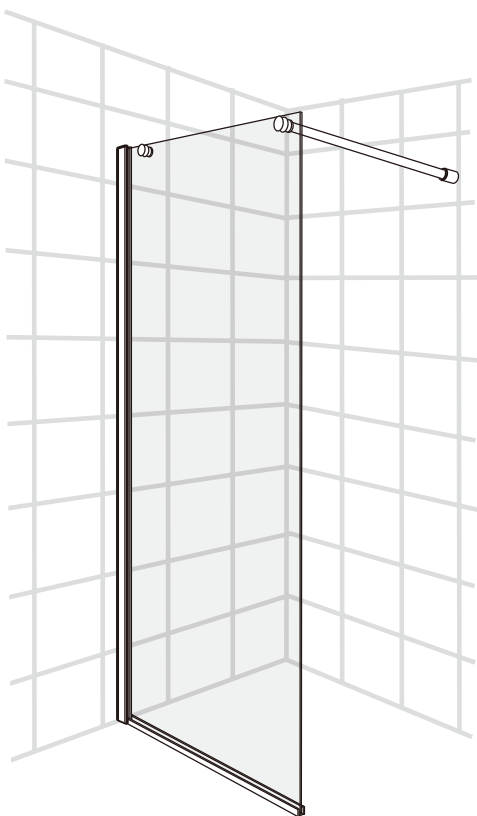

Nr.	Art. Nr.	Beskrivning/ Description	Enhet/ Unit
	2401	Frost C 70cm klarglas komplett/ Frost C70cm clear whole set	st/pc
	2402	Frost C 80cm klarglas komplett/ Frost C 80cm clear whole set	st/pc
	2403	Frost C 90cm klarglas komplett/ Frost C 90cm clear whole set	st/pc
14	2405	Frost C 70cm frostad komplett/ Frost C 70cm frosted whole set	st/pc
	2406	Frost C 80cm frostad komplett/ Frost C 80cm frosted whole set	st/pc
	2407	Frost C 90cm frostad komplett/ Frost C 90cm frosted whole set	st/pc

Model	A	B	C
700x700	705 - 685mm	735mm	975 - 990mm
700x800	705 - 685mm	835mm	1050 - 1065mm
700x900	705 - 685mm	935mm	1125 - 1140mm
800x700	805 - 785mm	735mm	1045 - 1060mm
800x800	805 - 785mm	835mm	1115 - 1130mm
800x900	805 - 785mm	935mm	1190 - 1205mm
900x700	905 - 885mm	735mm	1120 - 1135mm
900x800	905 - 885mm	835mm	1185 - 1200mm
900x900	905 - 885mm	935mm	1255 - 1270mm

8

9

10

11

12

13

14A

14B