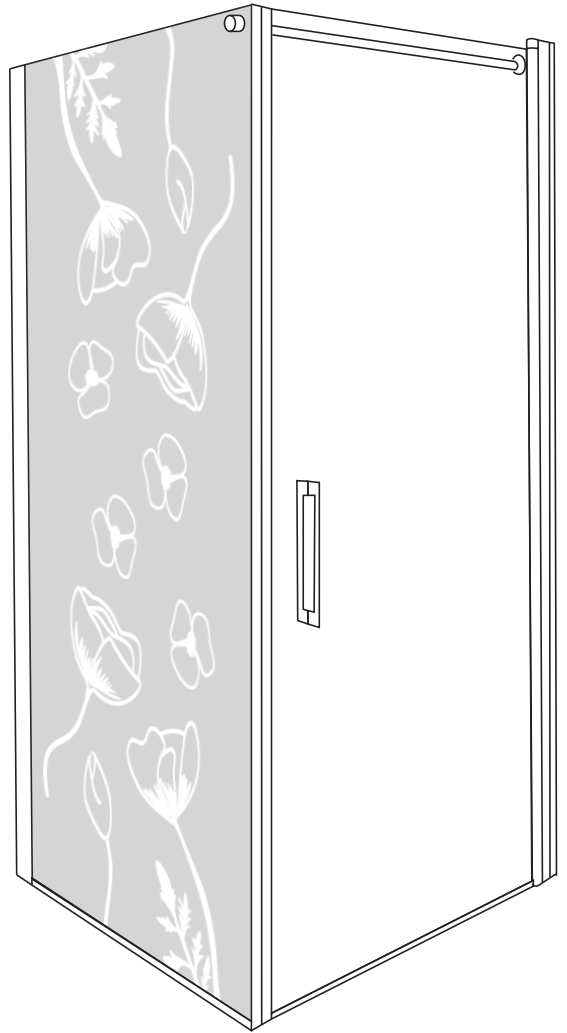

NORO®

FROST CONCEPT

Komma igång/ Getting Started:

 <p>EN14428</p>	<p>Den här produkten uppfyller standarden EN14428 This product fulfils the EN14428 standard</p>		<p>Vi rekommenderar skyddsglasögon vid montering Goggles are recommended to protect the eyes</p>
 <p>EN12150</p>	<p>Allt glas i produkten är härdat säkerhetsglas All glass used are tempered security glass</p>		<p>Varning: Hantera alltid glas med försiktighet! Skydda alltid kanter och hörn på glaset vid montering Caution: Always Handle Glass With Care! Always protect the edges and corners of the glass when assembling.</p>
	<p>Vi rekommenderar 2 personer vid montering av den här duschväggen 2 people are recommended to assemble this shower enclosure</p>		<p>Vi rekommenderar handskar för att få bättre grepp om glaset Gloves are recommended to prevent slippery on glass</p>

Nr.	Art. Nr.	Beskrivning/ Description	Enhet/ Unit
	2401	Frost C 70cm klarglas komplett/ Frost C70cm clear whole set	st/pc
	2402	Frost C 80cm klarglas komplett/ Frost C 80cm clear whole set	st/pc
	2403	Frost C 90cm klarglas komplett/ Frost C 90cm clear whole set	st/pc
14	2405	Frost C 70cm frostad komplett/ Frost C 70cm frosted whole set	st/pc
	2406	Frost C 80cm frostad komplett/ Frost C 80cm frosted whole set	st/pc
	2407	Frost C 90cm frostad komplett/ Frost C 90cm frosted whole set	st/pc

Model	A	B	C
700x700	705 - 685mm	735mm	975 - 990mm
700x800	705 - 685mm	835mm	1050 - 1065mm
700x900	705 - 685mm	935mm	1125 - 1140mm
800x700	805 - 785mm	735mm	1045 - 1060mm
800x800	805 - 785mm	835mm	1115 - 1130mm
800x900	805 - 785mm	935mm	1190 - 1205mm
900x700	905 - 885mm	735mm	1120 - 1135mm
900x800	905 - 885mm	835mm	1185 - 1200mm
900x900	905 - 885mm	935mm	1255 - 1270mm