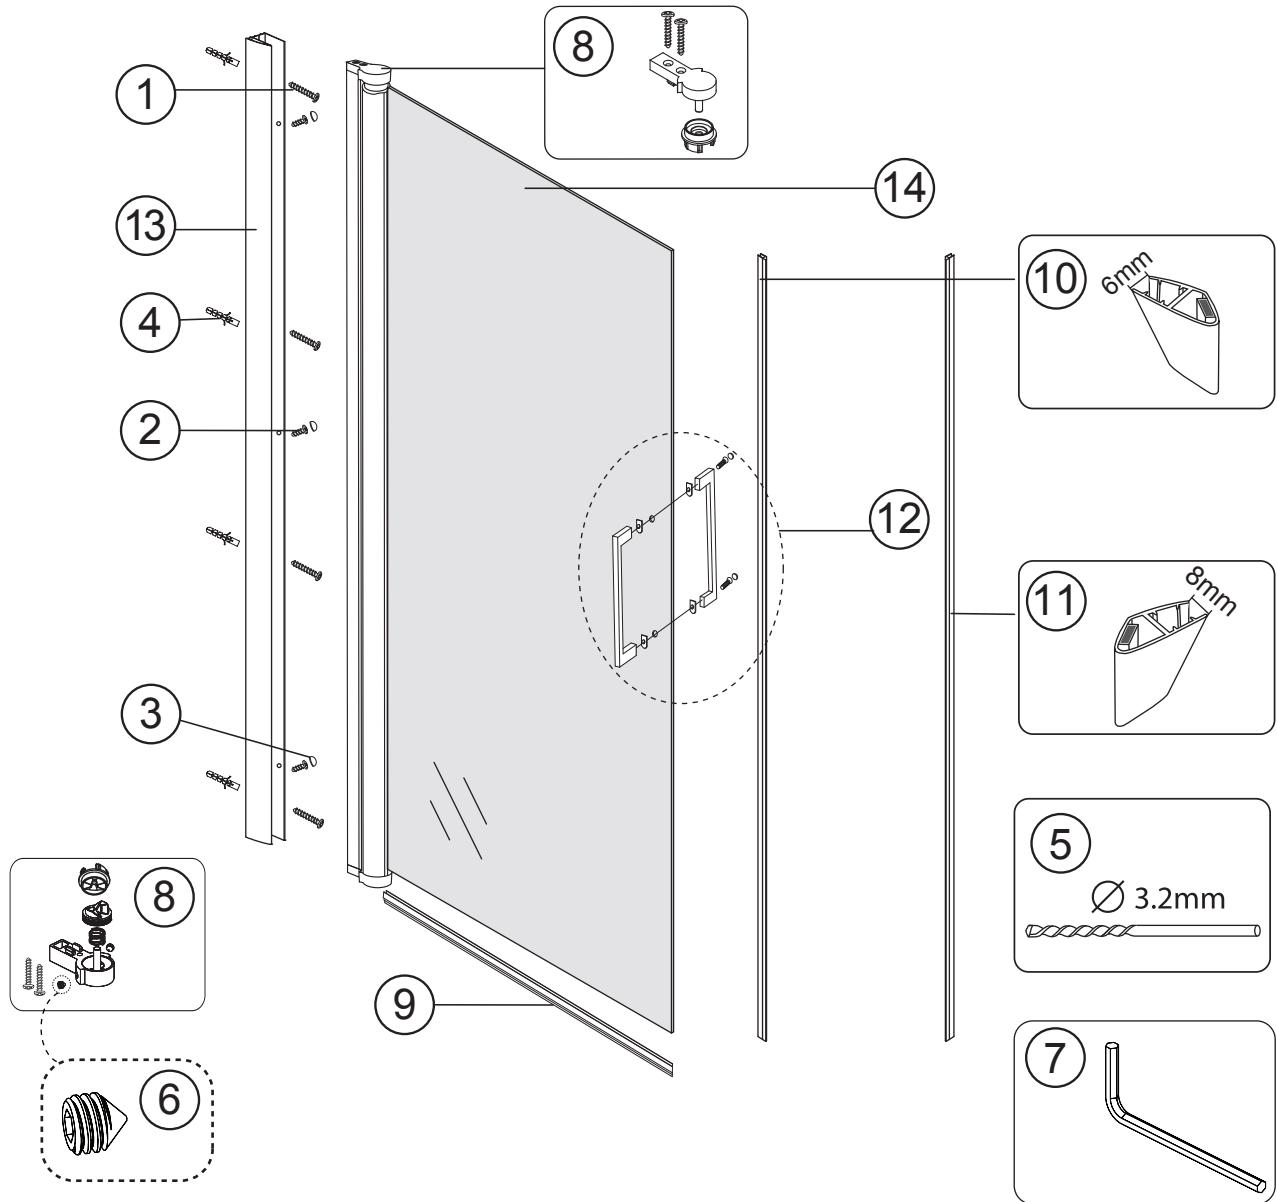

NORO®

FROST CONCEPT

Komma igång/ Getting Started:

 <p>EN14428</p>	<p>Den här produkten uppfyller standarden EN14428 This product fulfils the EN14428 standard</p>		<p>Vi rekommenderar skyddsglasögon vid montering Goggles are recommended to protect the eyes</p>
 <p>EN12150</p>	<p>Allt glas i produkten är härdat säkerhetsglas All glass used are tempered security glass</p>		<p>Varning: Hantera alltid glas med försiktighet! Skydda alltid kanter och hörn på glaset vid montering Caution: Always Handle Glass With Care! Always protect the edges and corners of the glass when assembling.</p>
	<p>Vi rekommenderar 2 personer vid montering av den här duschväggen 2 people are recommended to assemble this shower enclosure</p>		<p>Vi rekommenderar handskar för att få bättre grepp om glaset Gloves are recommended to prevent slippery on glass</p>

Nödvändiga verktyg/ Tools Needed:

Monteringsats/ Accessory bag:

Sprängskiss/ Exploded view:

Nr.	Art. Nr.	Beskrivning/ Description	Enhet/ Unit
1		ST4x35mm skruv med täckkåpa/ Screw with covers	st/pc
2		ST4x10mm skruv för väggprofil/ Screws for wall profile	st/pc
3		Täckkåpa för skruv/ Screw cover	st/pc
4	9140-A	Plastplugg/ Plastic plug	st/pc
5		3.2mm borrar/ 3.2mm Drill bit	st/pc
6		M6 skruv/ M6 nut screw	st/pc
7		Insexnyckel för M6 skruv/ Allen key for M6 nut screw	st/pc
8	9196-T	Gångjärnsset/ Hinge set	set
9	9196-U	Golvlister/ Bottom gasket	st/pc
10	9149-A	Magnetlist för 6mm glas/Magnetic gasket for 6mm door	st/pc
11	9149-B	Magnetlist för 8mm dörr/Magnetic gasket for 8mm door	st/pc
12	9149-C	Handtag set, c-c 256mm/ Handle set - cc256mm	set
13	9196-V	Väggprofil/ Wall profile	st/pc