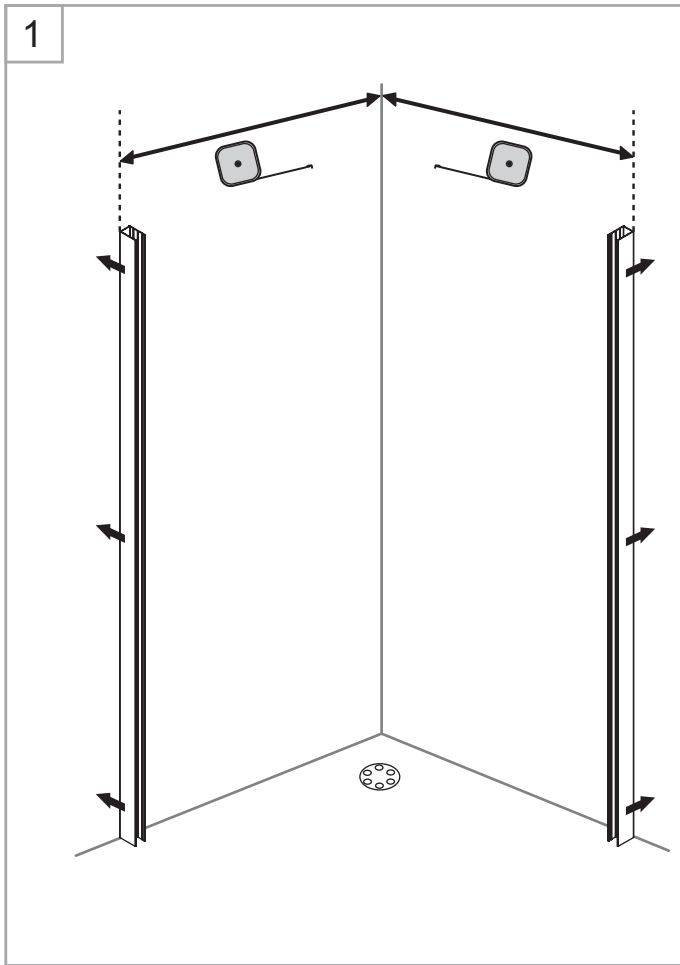

Nödvändiga verktyg/ Tools Needed:

Monteringsats/ Accessory bag:

Sprängskiss/ Exploded view:

Nr.	Art. Nr.	Beskrivning/ Description	Enhet/ Unit
1		ST4x35mm skruv med täckkåpa/ Screw with covers	st/pc
2		ST4x10mm skruv för väggprofil/ Screws for wall profile	st/pc
3		Täckkåpa för skruv/ Screw cover	st/pc
4	9140-A	Plastplugg/ Plastic plug	st/pc
5		3.2mm borrar/ 3.2mm Drill bit	st/pc
6		M6 skruv/ M6 nut screw	st/pc
7		Insexnyckel för M6 skruv/ Allen key for M6 nut screw	st/pc
8	9196-T	Gångjärnsset/ Hinge set	set
9	9196-U	Golvlister/ Bottom gasket	st/pc
10	9149-A	Magnetlist för 6mm glas/Magnetic gasket for 6mm door	st/pc
11	9149-B	Magnetlist för 8mm dörr/Magnetic gasket for 8mm door	st/pc
12	9149-C	Handtag set, c-c 256mm/ Handle set - cc256mm	set
13	9196-V	Väggprofil/ Wall profile	st/pc

Nr.	Art. Nr.	Beskrivning/ Description	Enhet/ Unit
	2401	Frost C 70cm klarglas komplett/ Frost C70cm clear whole set	st/pc
	2402	Frost C 80cm klarglas komplett/ Frost C 80cm clear whole set	st/pc
	2403	Frost C 90cm klarglas komplett/ Frost C 90cm clear whole set	st/pc
14	2405	Frost C 70cm frostad komplett/ Frost C 70cm frosted whole set	st/pc
	2406	Frost C 80cm frostad komplett/ Frost C 80cm frosted whole set	st/pc
	2407	Frost C 90cm frostad komplett/ Frost C 90cm frosted whole set	st/pc

Model	A	B	C
700x700	705 - 685mm	735mm	975 - 990mm
700x800	705 - 685mm	835mm	1050 - 1065mm
700x900	705 - 685mm	935mm	1125 - 1140mm
800x700	805 - 785mm	735mm	1045 - 1060mm
800x800	805 - 785mm	835mm	1115 - 1130mm
800x900	805 - 785mm	935mm	1190 - 1205mm
900x700	905 - 885mm	735mm	1120 - 1135mm
900x800	905 - 885mm	835mm	1185 - 1200mm
900x900	905 - 885mm	935mm	1255 - 1270mm