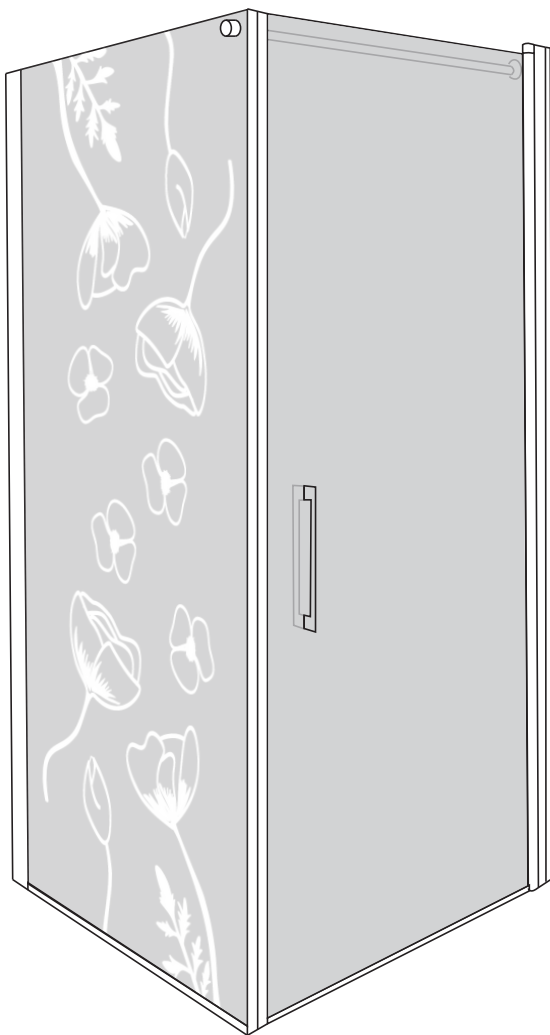

Nr.	Art. Nr.	Beskrivning/ Description	Enhet/ Unit
	2401	Frost C 70cm klarglas komplett/ Frost C70cm clear whole set	st/pc
	2402	Frost C 80cm klarglas komplett/ Frost C 80cm clear whole set	st/pc
	2403	Frost C 90cm klarglas komplett/ Frost C 90cm clear whole set	st/pc
14	2405	Frost C 70cm frostad komplett/ Frost C 70cm frosted whole set	st/pc
	2406	Frost C 80cm frostad komplett/ Frost C 80cm frosted whole set	st/pc
	2407	Frost C 90cm frostad komplett/ Frost C 90cm frosted whole set	st/pc

Model	A	B	C
700x700	705 - 685mm	735mm	975 - 990mm
700x800	705 - 685mm	835mm	1050 - 1065mm
700x900	705 - 685mm	935mm	1125 - 1140mm
800x700	805 - 785mm	735mm	1045 - 1060mm
800x800	805 - 785mm	835mm	1115 - 1130mm
800x900	805 - 785mm	935mm	1190 - 1205mm
900x700	905 - 885mm	735mm	1120 - 1135mm
900x800	905 - 885mm	835mm	1185 - 1200mm
900x900	905 - 885mm	935mm	1255 - 1270mm

14A

15A

14B

15B

16

17

FROST CONCEPT

035 166430 **SE**
info@noro.se