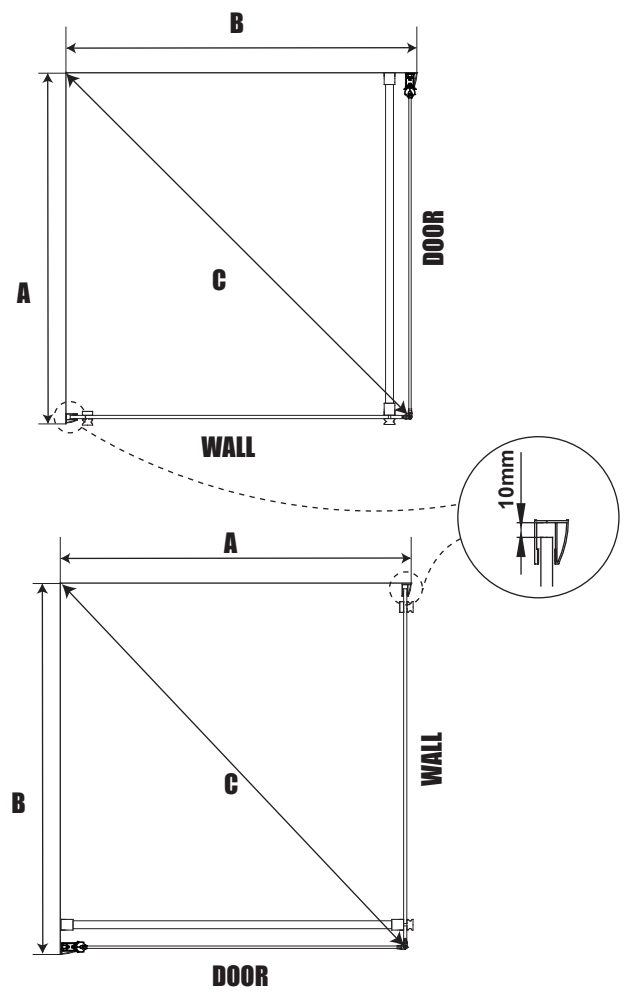

Nödvändiga verktyg/ Tools Needed:

Monteringsats/ Accessory bag:

Sprängskiss/ Exploded view:

Nr.	Art. Nr.	Beskrivning/ Description	Enhet/ Unit
1		ST4x35mm skruv med täckkåpa/ Screw with covers	st/pc
2		ST4x10mm skruv för väggprofil/ Screws for wall profile	st/pc
3		Täckkåpa för skruv/ Screw cover	st/pc
4	9140-A	Plastplugg/ Plastic plug	st/pc
5		3.2mm borrar/ 3.2mm Drill bit	st/pc
6		M6 skruv/ M6 nut screw	st/pc
7		Insexnyckel för M6 skruv/ Allen key for M6 nut screw	st/pc
8	9196-T	Gångjärnsset/ Hinge set	set
9	9196-U	Golvlister/ Bottom gasket	st/pc
10	9149-A	Magnetlist för 6mm glas/Magnetic gasket for 6mm door	st/pc
11	9149-B	Magnetlist för 8mm dörr/Magnetic gasket for 8mm door	st/pc
12	9149-C	Handtag set, c-c 256mm/ Handle set - cc256mm	set
13	9196-V	Väggprofil/ Wall profile	st/pc

Nr.	Art. Nr.	Beskrivning/ Description	Enhet/ Unit
	2401	Frost C 70cm klarglas komplett/ Frost C70cm clear whole set	st/pc
	2402	Frost C 80cm klarglas komplett/ Frost C 80cm clear whole set	st/pc
	2403	Frost C 90cm klarglas komplett/ Frost C 90cm clear whole set	st/pc
14	2405	Frost C 70cm frostad komplett/ Frost C 70cm frosted whole set	st/pc
	2406	Frost C 80cm frostad komplett/ Frost C 80cm frosted whole set	st/pc
	2407	Frost C 90cm frostad komplett/ Frost C 90cm frosted whole set	st/pc

Model	A	B	C
700x700	705 - 685mm	735mm	975 - 990mm
700x800	705 - 685mm	835mm	1050 - 1065mm
700x900	705 - 685mm	935mm	1125 - 1140mm
800x700	805 - 785mm	735mm	1045 - 1060mm
800x800	805 - 785mm	835mm	1115 - 1130mm
800x900	805 - 785mm	935mm	1190 - 1205mm
900x700	905 - 885mm	735mm	1120 - 1135mm
900x800	905 - 885mm	835mm	1185 - 1200mm
900x900	905 - 885mm	935mm	1255 - 1270mm