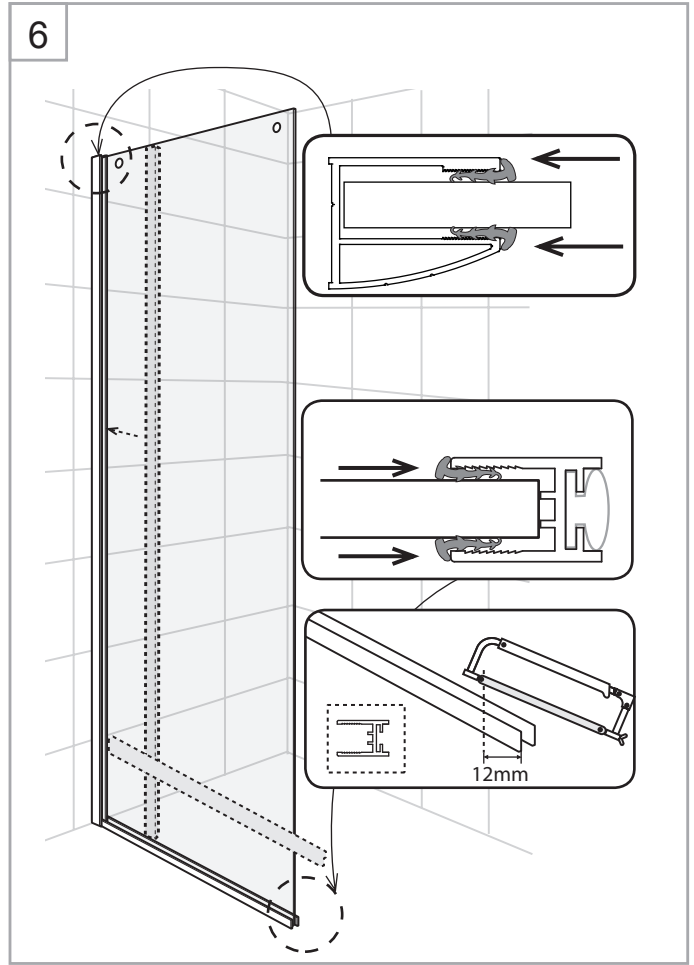

Nödvändiga verktyg/ Tools Needed:

Monteringsats/ Accessory bag:

Sprängskiss/ Exploded view:

Nr.	Art. Nr.	Beskrivning/ Description	Enhet/ Unit
1		ST4x35mm skruv med täckkåpa/ Screw with covers	st/pc
2		ST4x10mm skruv för väggprofil/ Screws for wall profile	st/pc
3		Täckkåpa för skruv/ Screw cover	st/pc
4	9140-A	Plastplugg/ Plastic plug	st/pc
5		3.2mm borrar/ 3.2mm Drill bit	st/pc
6		M6 skruv/ M6 nut screw	st/pc
7		Insexnyckel för M6 skruv/ Allen key for M6 nut screw	st/pc
8	9196-T	Gångjärnsset/ Hinge set	set
9	9196-U	Golvlister/ Bottom gasket	st/pc
10	9149-A	Magnetlist för 6mm glas/Magnetic gasket for 6mm door	st/pc
11	9149-B	Magnetlist för 8mm dörr/Magnetic gasket for 8mm door	st/pc
12	9149-C	Handtag set, c-c 256mm/ Handle set - cc256mm	set
13	9196-V	Väggprofil/ Wall profile	st/pc

Nr.	Art. Nr.	Beskrivning/ Description	Enhet/ Unit
	2401	Frost C 70cm klarglas komplett/ Frost C70cm clear whole set	st/pc
	2402	Frost C 80cm klarglas komplett/ Frost C 80cm clear whole set	st/pc
	2403	Frost C 90cm klarglas komplett/ Frost C 90cm clear whole set	st/pc
14	2405	Frost C 70cm frostad komplett/ Frost C 70cm frosted whole set	st/pc
	2406	Frost C 80cm frostad komplett/ Frost C 80cm frosted whole set	st/pc
	2407	Frost C 90cm frostad komplett/ Frost C 90cm frosted whole set	st/pc

Model	A	B	C
700x700	705 - 685mm	735mm	975 - 990mm
700x800	705 - 685mm	835mm	1050 - 1065mm
700x900	705 - 685mm	935mm	1125 - 1140mm
800x700	805 - 785mm	735mm	1045 - 1060mm
800x800	805 - 785mm	835mm	1115 - 1130mm
800x900	805 - 785mm	935mm	1190 - 1205mm
900x700	905 - 885mm	735mm	1120 - 1135mm
900x800	905 - 885mm	835mm	1185 - 1200mm
900x900	905 - 885mm	935mm	1255 - 1270mm