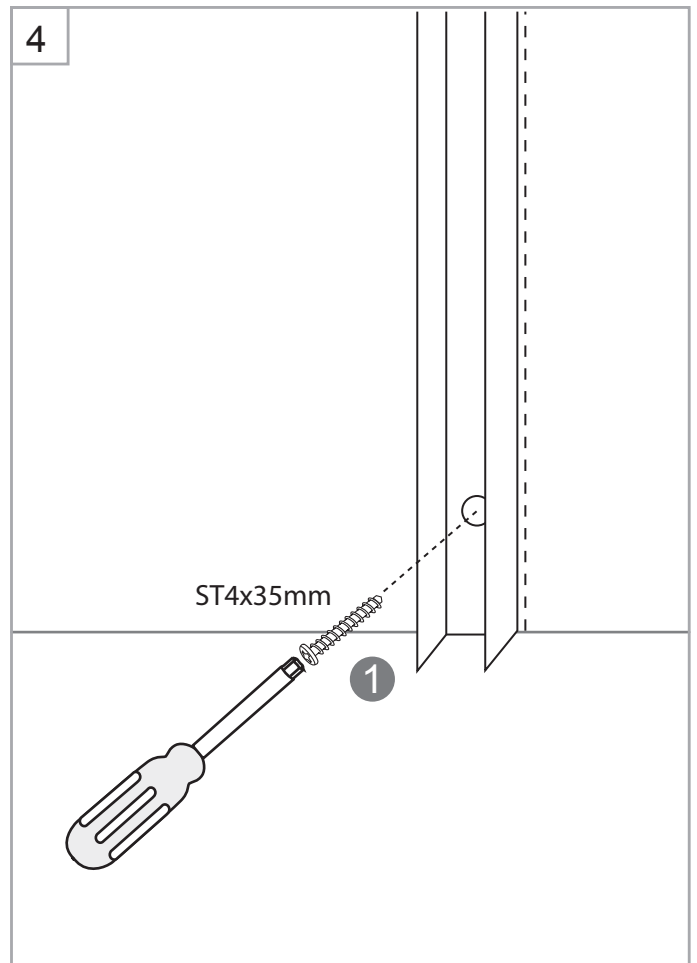

Nödvändiga verktyg/ Tools Needed:

Monteringsats/ Accessory bag:

Sprängskiss/ Exploded view:

Nr.	Art. Nr.	Beskrivning/ Description	Enhet/ Unit
1		ST4x35mm skruv med täckkåpa/ Screw with covers	st/pc
2		ST4x10mm skruv för väggprofil/ Screws for wall profile	st/pc
3		Täckkåpa för skruv/ Screw cover	st/pc
4	9140-A	Plastplugg/ Plastic plug	st/pc
5		3.2mm borrar/ 3.2mm Drill bit	st/pc
6		M6 skruv/ M6 nut screw	st/pc
7		Insexnyckel för M6 skruv/ Allen key for M6 nut screw	st/pc
8	9196-T	Gångjärnsset/ Hinge set	set
9	9196-U	Golvlister/ Bottom gasket	st/pc
10	9149-A	Magnetlist för 6mm glas/Magnetic gasket for 6mm door	st/pc
11	9149-B	Magnetlist för 8mm dörr/Magnetic gasket for 8mm door	st/pc
12	9149-C	Handtag set, c-c 256mm/ Handle set - cc256mm	set
13	9196-V	Väggprofil/ Wall profile	st/pc

Nr.	Art. Nr.	Beskrivning/ Description	Enhet/ Unit
	2401	Frost C 70cm klarglas komplett/ Frost C70cm clear whole set	st/pc
	2402	Frost C 80cm klarglas komplett/ Frost C 80cm clear whole set	st/pc
	2403	Frost C 90cm klarglas komplett/ Frost C 90cm clear whole set	st/pc
14	2405	Frost C 70cm frostad komplett/ Frost C 70cm frosted whole set	st/pc
	2406	Frost C 80cm frostad komplett/ Frost C 80cm frosted whole set	st/pc
	2407	Frost C 90cm frostad komplett/ Frost C 90cm frosted whole set	st/pc

Model	A	B	C
700x700	705 - 685mm	735mm	975 - 990mm
700x800	705 - 685mm	835mm	1050 - 1065mm
700x900	705 - 685mm	935mm	1125 - 1140mm
800x700	805 - 785mm	735mm	1045 - 1060mm
800x800	805 - 785mm	835mm	1115 - 1130mm
800x900	805 - 785mm	935mm	1190 - 1205mm
900x700	905 - 885mm	735mm	1120 - 1135mm
900x800	905 - 885mm	835mm	1185 - 1200mm
900x900	905 - 885mm	935mm	1255 - 1270mm