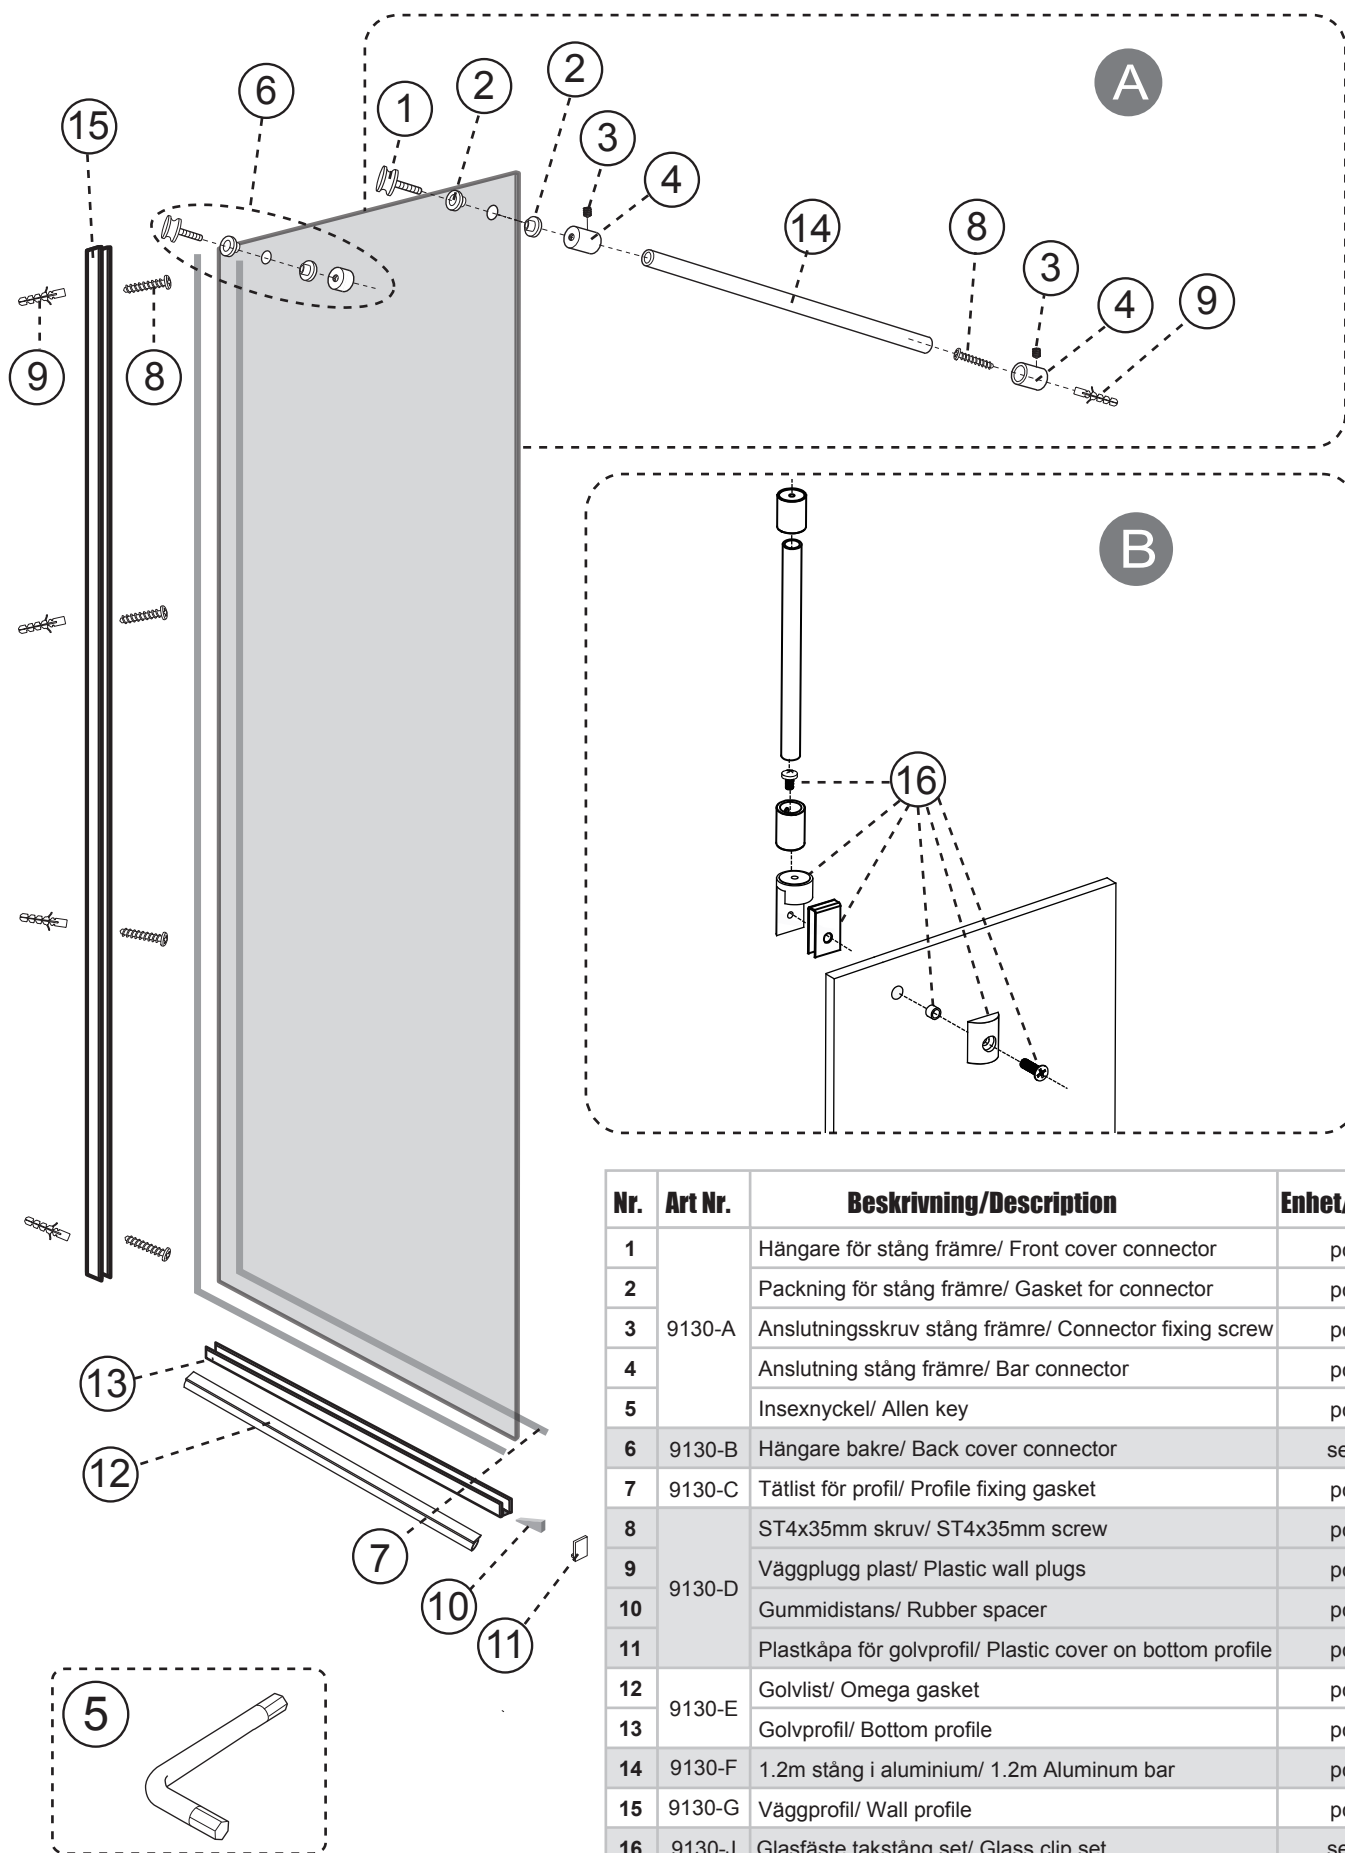

## Komma igång/ Getting started:

 <p>EN14428</p>	<p>Den här produkten uppfyller standarden EN14428 This product fulfils the EN14428 standard</p>		<p>Vi rekommenderar skyddsglasögon vid montering Goggles are recommended to protect the eyes</p>
 <p>EN12150</p>	<p>Allt glas i produkten är härdat säkerhetsglas All glass used are tempered security glass</p>		<p>Varning: Hantera alltid glas med försiktighet! Skydda alltid kanter och hörn på glaset vid montering Caution: Always Handle Glass With Care! Always protect the edges and corners of the glass when assembling.</p>
	<p>Vi rekommenderar 2 personer vid montering av den här duschväggen 2 people are recommended to assemble this shower enclosure</p>		<p>Vi rekommenderar handskar för att få bättre grepp om glaset Gloves are recommended to prevent slippery on glass</p>

# Sprängskiss/Exploded View:

Nr.	Art Nr.	Beskrivning/Description	Enhet/Unit
1		Hängare för stång främre/ Front cover connector	pc
2		Packning för stång främre/ Gasket for connector	pc
3	9130-A	Anslutningssskruv stång främre/ Connector fixing screw	pc
4		Anslutning stång främre/ Bar connector	pc
5		Insexnyckel/ Allen key	pc
6	9130-B	Hängare bakre/ Back cover connector	set
7	9130-C	Tätlist för profil/ Profile fixing gasket	pc
8		ST4x35mm skruv/ ST4x35mm screw	pc
9	9130-D	Väggplugg plast/ Plastic wall plugs	pc
10		Gummidistans/ Rubber spacer	pc
11		Plastkåpa för golvprofil/ Plastic cover on bottom profile	pc
12	9130-E	Golvlist/ Omega gasket	pc
13		Golvprofil/ Bottom profile	pc
14	9130-F	1.2m stång i aluminium/ 1.2m Aluminum bar	pc
15	9130-G	Väggprofil/ Wall profile	pc
16	9130-J	Glasfäste takstång set/ Glass clip set	set