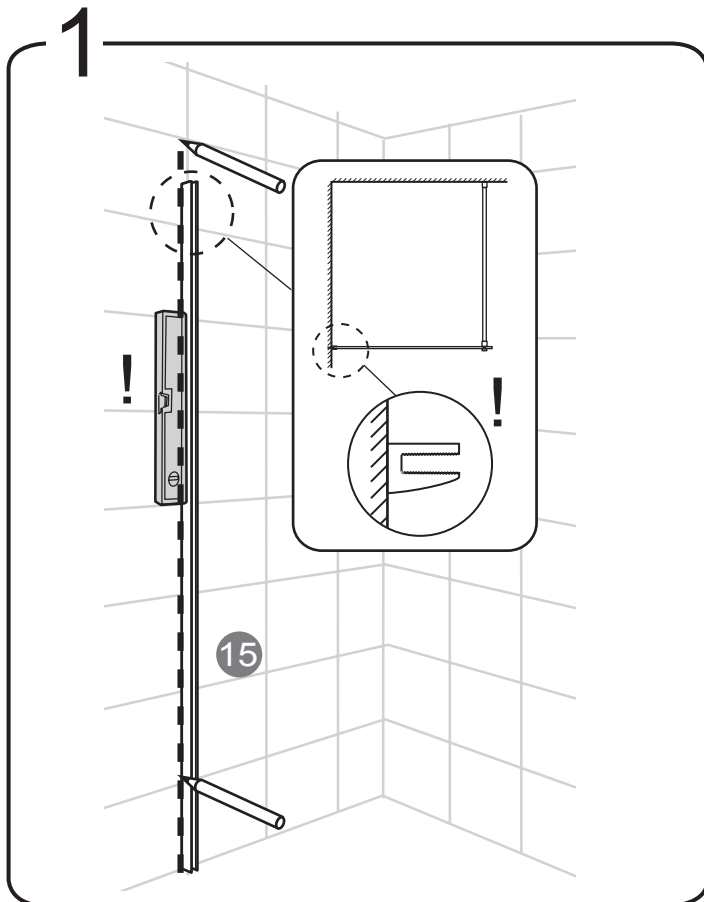

Måttskiss/Measurement:

Model	A	B
70	651mm	700mm
80	751mm	800mm
90	851mm	900mm