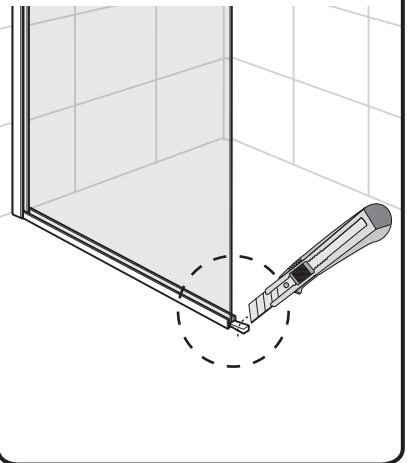

# Sprängskiss/Exploded View:

Nr.	Art Nr.	Beskrivning/Description	Enhet/Unit
1		Hängare för stång främre/ Front cover connector	pc
2		Packning för stång främre/ Gasket for connector	pc
3	9130-A	Anslutningssskruv stång främre/ Connector fixing screw	pc
4		Anslutning stång främre/ Bar connector	pc
5		Insexnyckel/ Allen key	pc
6	9130-B	Hängare bakre/ Back cover connector	set
7	9130-C	Tätlist för profil/ Profile fixing gasket	pc
8		ST4x35mm skruv/ ST4x35mm screw	pc
9	9130-D	Väggplugg plast/ Plastic wall plugs	pc
10		Gummidistans/ Rubber spacer	pc
11		Plastkåpa för golvprofil/ Plastic cover on bottom profile	pc
12	9130-E	Golvlist/ Omega gasket	pc
13		Golvprofil/ Bottom profile	pc
14	9130-F	1.2m stång i aluminium/ 1.2m Aluminum bar	pc
15	9130-G	Väggprofil/ Wall profile	pc
16	9130-J	Glasfäste takstång set/ Glass clip set	set

**Måttskiss/Measurement:**

Model	A	B
70	651mm	700mm
80	751mm	800mm
90	851mm	900mm

3

4

5

6

7

8