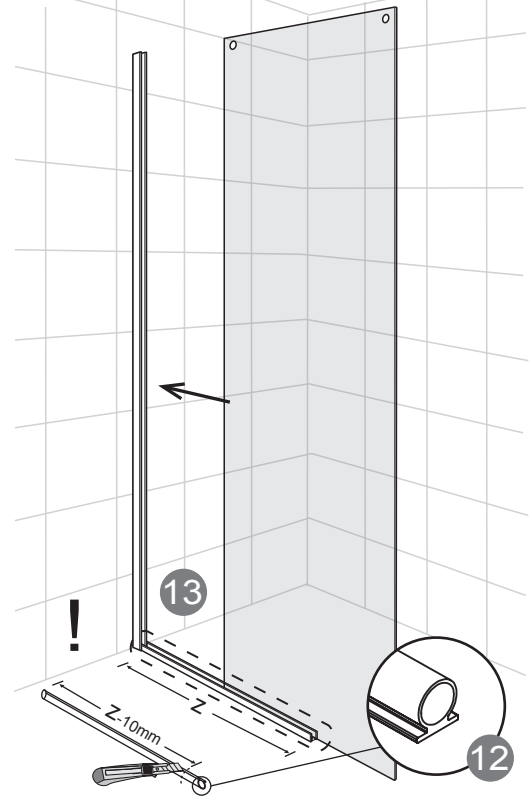

# Sprängskiss/Exploded View:

Nr.	Art Nr.	Beskrivning/Description	Enhet/Unit
1		Hängare för stång främre/ Front cover connector	pc
2		Packning för stång främre/ Gasket for connector	pc
3	9130-A	Anslutningssskruv stång främre/ Connector fixing screw	pc
4		Anslutning stång främre/ Bar connector	pc
5		Insexnyckel/ Allen key	pc
6	9130-B	Hängare bakre/ Back cover connector	set
7	9130-C	Tätlist för profil/ Profile fixing gasket	pc
8		ST4x35mm skruv/ ST4x35mm screw	pc
9	9130-D	Väggplugg plast/ Plastic wall plugs	pc
10		Gummidistans/ Rubber spacer	pc
11		Plastkåpa för golvprofil/ Plastic cover on bottom profile	pc
12	9130-E	Golvlist/ Omega gasket	pc
13		Golvprofil/ Bottom profile	pc
14	9130-F	1.2m stång i aluminium/ 1.2m Aluminum bar	pc
15	9130-G	Väggprofil/ Wall profile	pc
16	9130-J	Glasfäste takstång set/ Glass clip set	set

**Måttskiss/Measurement:**

Model	A	B
70	651mm	700mm
80	751mm	800mm
90	851mm	900mm

3

4

5

6

7

8