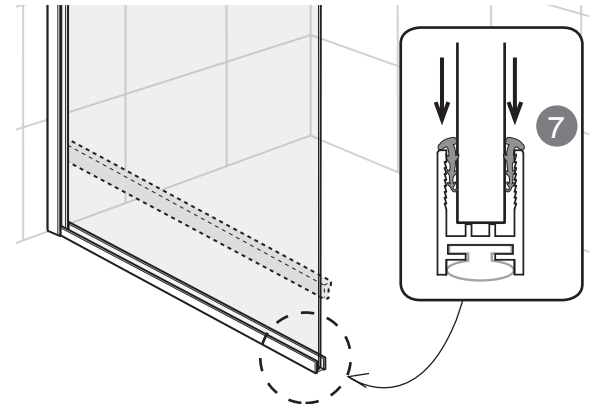

# Sprängskiss/Exploded View:

Nr.	Art Nr.	Beskrivning/Description	Enhet/Unit
1		Hängare för stång främre/ Front cover connector	pc
2		Packning för stång främre/ Gasket for connector	pc
3	9130-A	Anslutningssskruv stång främre/ Connector fixing screw	pc
4		Anslutning stång främre/ Bar connector	pc
5		Insexnyckel/ Allen key	pc
6	9130-B	Hängare bakre/ Back cover connector	set
7	9130-C	Tätlist för profil/ Profile fixing gasket	pc
8		ST4x35mm skruv/ ST4x35mm screw	pc
9	9130-D	Väggplugg plast/ Plastic wall plugs	pc
10		Gummidistans/ Rubber spacer	pc
11		Plastkåpa för golvprofil/ Plastic cover on bottom profile	pc
12	9130-E	Golvlist/ Omega gasket	pc
13		Golvprofil/ Bottom profile	pc
14	9130-F	1.2m stång i aluminium/ 1.2m Aluminum bar	pc
15	9130-G	Väggprofil/ Wall profile	pc
16	9130-J	Glasfäste takstång set/ Glass clip set	set

**Måttskiss/Measurement:**

Model	A	B
70	651mm	700mm
80	751mm	800mm
90	851mm	900mm

3

4

5

6

7

8