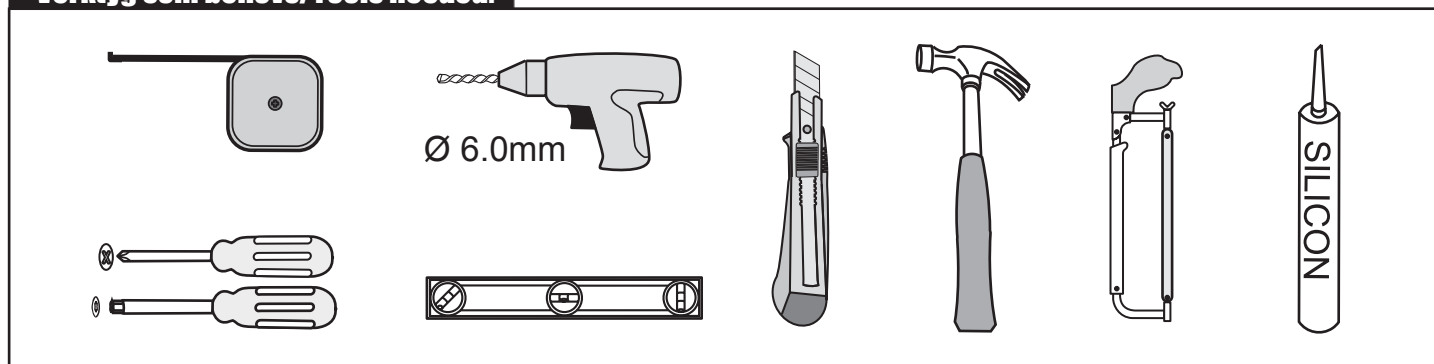

Komma igång/ Getting started:

EN14428	Den här produkten uppfyller standarden EN14428 This product fulfils the EN14428 standard		Vi rekommenderar skyddsglasögon vid montering Goggles are recommended to protect the eyes
EN12150	Allt glas i produkten är härdat säkerhetsglas All glass used are tempered security glass		Varning: Hantera alltid glas med försiktighet! Skydda alltid kanter och hörn på glaset vid montering Caution: Always Handle Glass With Care! Always protect the edges and corners of the glass when assembling.
	Vi rekommenderar 2 personer vid montering av den här duschväggen 2 people are recommended to assemble this shower enclosure		Vi rekommenderar handskar för att få bättre grepp om glaset Gloves are recommended to prevent slippery on glass

Verktyg som behövs/Tools needed: