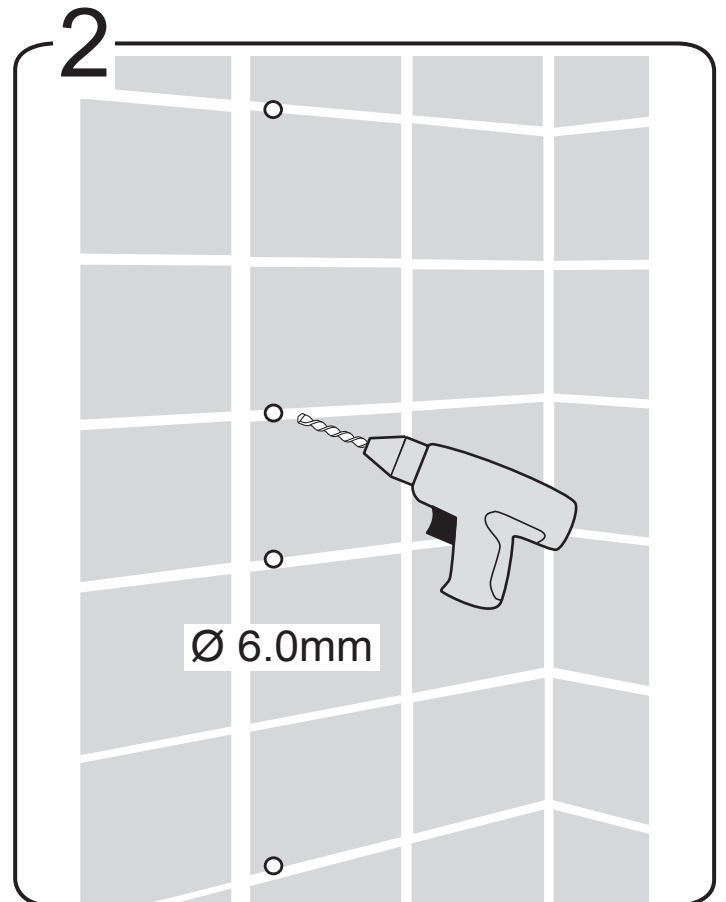

# Sprängskiss/Exploded View:

Nr.	Art Nr.	Beskrivning/Description	Enhet/Unit
1		Hängare för stång främre/ Front cover connector	pc
2		Packning för stång främre/ Gasket for connector	pc
3	9130-A	Anslutningssskruv stång främre/ Connector fixing screw	pc
4		Anslutning stång främre/ Bar connector	pc
5		Insexnyckel/ Allen key	pc
6	9130-B	Hängare bakre/ Back cover connector	set
7	9130-C	Tätlist för profil/ Profile fixing gasket	pc
8		ST4x35mm skruv/ ST4x35mm screw	pc
9	9130-D	Väggplugg plast/ Plastic wall plugs	pc
10		Gummidistans/ Rubber spacer	pc
11		Plastkåpa för golvprofil/ Plastic cover on bottom profile	pc
12	9130-E	Golvlist/ Omega gasket	pc
13		Golvprofil/ Bottom profile	pc
14	9130-F	1.2m stång i aluminium/ 1.2m Aluminum bar	pc
15	9130-G	Väggprofil/ Wall profile	pc
16	9130-J	Glasfäste takstång set/ Glass clip set	set

**Måttskiss/Measurement:**

Model	A	B
70	651mm	700mm
80	751mm	800mm
90	851mm	900mm

3

4

5

6

7

8