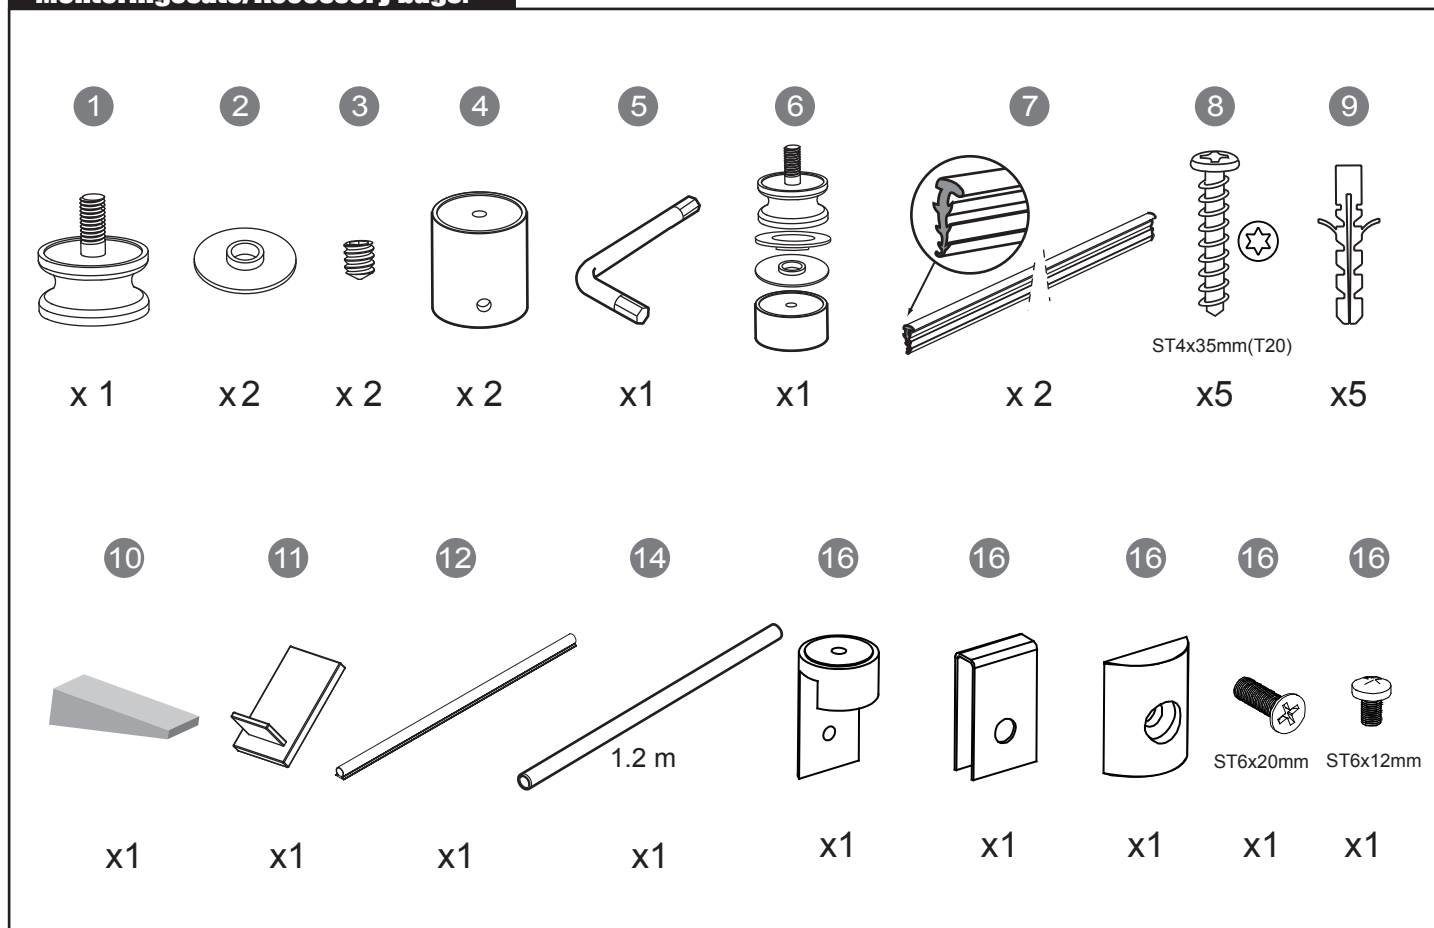

Monteringssats/Accessory bags: