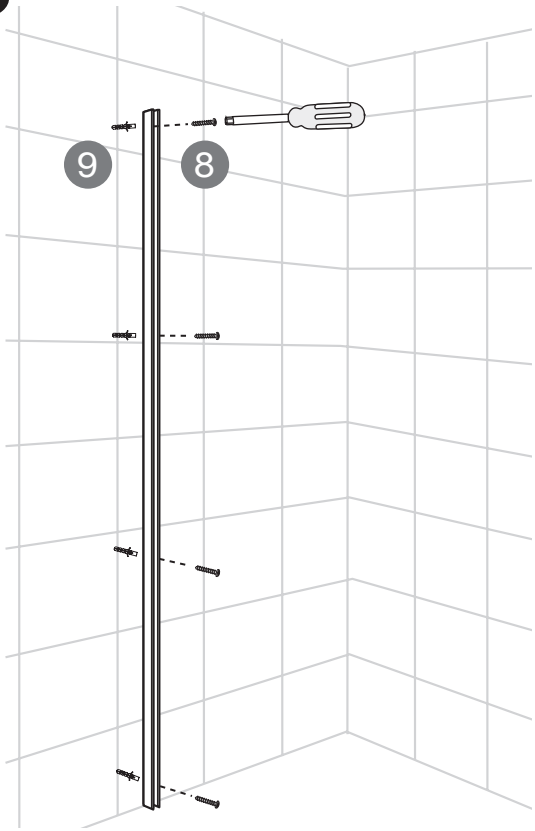

# Sprängskiss/Exploded View:

Nr.	Art Nr.	Beskrivning/Description	Enhet/Unit
1		Hängare för stång främre/ Front cover connector	pc
2		Packning för stång främre/ Gasket for connector	pc
3	9130-A	Anslutningssskruv stång främre/ Connector fixing screw	pc
4		Anslutning stång främre/ Bar connector	pc
5		Insexnyckel/ Allen key	pc
6	9130-B	Hängare bakre/ Back cover connector	set
7	9130-C	Tätlist för profil/ Profile fixing gasket	pc
8		ST4x35mm skruv/ ST4x35mm screw	pc
9	9130-D	Väggplugg plast/ Plastic wall plugs	pc
10		Gummidistans/ Rubber spacer	pc
11		Plastkåpa för golvprofil/ Plastic cover on bottom profile	pc
12	9130-E	Golvlist/ Omega gasket	pc
13		Golvprofil/ Bottom profile	pc
14	9130-F	1.2m stång i aluminium/ 1.2m Aluminum bar	pc
15	9130-G	Väggprofil/ Wall profile	pc
16	9130-J	Glasfäste takstång set/ Glass clip set	set

**Måttskiss/Measurement:**

Model	A	B
70	651mm	700mm
80	751mm	800mm
90	851mm	900mm

3

4

5

6

7

8