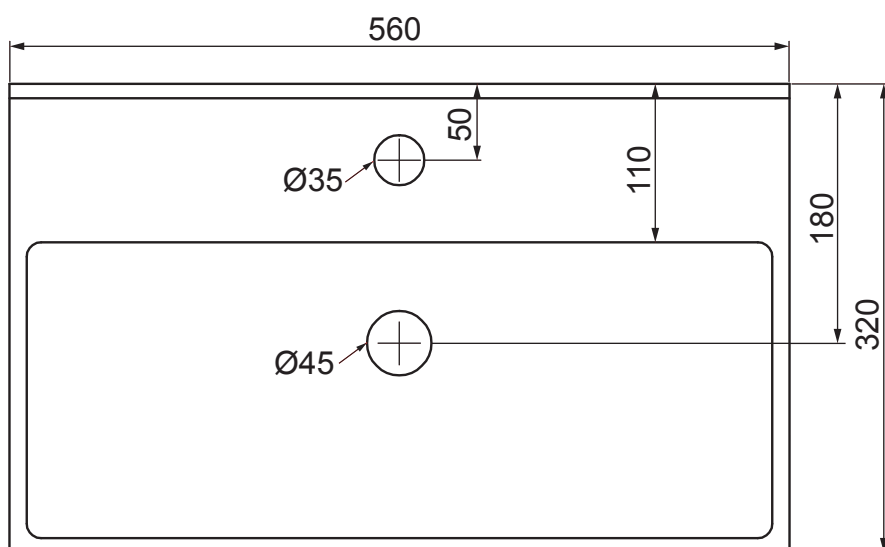

# NORO<sup>®</sup>

(mm)

FIX TREND  
550