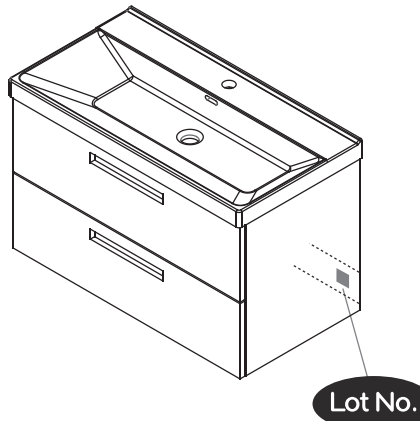

NORO®

DECO
420/ 550/ 600/ 750/
800/ 900/ 1000/ 1200

Lot No.

- SE** LOT-nummer
- FI** LOT-numeron
- NO** LOT-nummeret
- DK** LOT nummer
- UK** LOT number

NORO®

- SE** LOT nummer används för spårning av information av produktens tillverkningshistoria. Informationen är mycket viktig i vår strävan av att göra Noro's produkter bättre.
- FI** LOT numeroa käytetään jäljittämään tuotteen valmistushistoria. Tieto on erittäin tärkeä jotta voimme parantaa Noro tuotteiden laatua.
- NO** LOT nummer brukes for sporing av informasjon av produktet produksjonshistorie. Informasjonen er viktig for at vi skal kunne gjøre Noro's produkter bedre.
- DK** LOT nummer bruges til at spore oplysninger om produktets fremstilling historie. Oplysningerne er meget vigtig i vores bestræbelser på at gøre Noro's produkter bedre.
- UK** LOT number is used to track the details of the product's manufacturing history. The information is very important in our quest to make the Noro's products better.

NORO DECO 420/550/600/ 750/800/900/1000/1200(mm)

- ⓈⒺ Installationsmått för el
- ⓈⒻ Sähkön asennusmitat
- ⓈⓃ Installasjonsmål for el
- ⓈⓀ Installationsmål for el
- ⓈⓅ Measurements for installation of electricity

Art No.	Quantity	Size (mm)
1	1	750 X 800 X 5
2	2	22 X 800 X 22

Product Size (mm): 750x800x27

800

Art No.	Quantity	Size (mm)
1	1	800 X 800 X 5
2	2	22 X 800 X 22

Product Size (mm): 800x800x27

900

Art No. Quantity Size (mm)

1	1	1200 X 800 X 5
2	2	22 X 800 X 22

Product Size (mm): 1200x800x27

Only By Professional

~230V

1.1

1.2

1.3

1.4