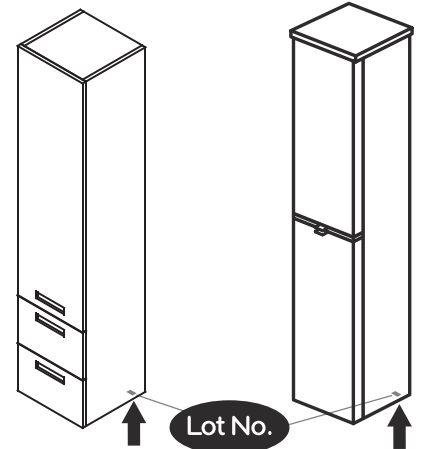

NORO®

DECO
420/ 550/ 600/ 750/
800/ 900/ 1000/ 1200

Lot No.

- SE** LOT-nummer
- FI** LOT-numeron
- NO** LOT-nummeret
- DK** LOT nummer
- UK** LOT number

NORO®

- SE** LOT nummer används för spårning av information av produktens tillverkningshistoria. Informationen är mycket viktig i vår strävan av att göra Noro's produkter bättre.
- FI** LOT numeroa käytetään jäljittämään tuotteen valmistushistoria. Tieto on erittäin tärkeä jotta voimme parantaa Noro tuotteiden laatua.
- NO** LOT nummer brukes for sporing av informasjon av produktet produksjonshistorie. Informasjonen er viktig for at vi skal kunne gjøre Noro's produkter bedre.
- DK** LOT nummer bruges til at spore oplysninger om produktets fremstilling historie. Oplysningerne er meget vigtig i vores bestræbelser på at gøre Noro's produkter bedre.
- UK** LOT number is used to track the details of the product's manufacturing history. The information is very important in our quest to make the Noro's products better.

Art No.	Quantity	Size (mm)
1	1	750 X 800 X 5
2	2	22 X 800 X 22

Product Size (mm): 750x800x27

800

Art No.	Quantity	Size (mm)
1	1	800 X 800 X 5
2	2	22 X 800 X 22

Product Size (mm): 800x800x27

900

Art No. Quantity Size (mm)

1	1	900 X 800 X 5
2	2	22 X 800 X 22

Product Size (mm): 900x800x27

1000

Art No. Quantity Size (mm)

1	1	1000 X 800 X 5
2	2	22 X 800 X 22

Product Size (mm): 1000x800x27

1200

Art No. Quantity Size (mm)

1	1	1200 X 800 X 5
2	2	22 X 800 X 22

Product Size (mm): 1200x800x27

Only By Professional

~230V

1.1

1.2

1.3

1.4