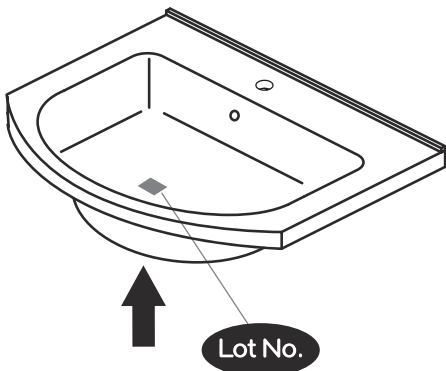

NORO®

DECO
420/ 550/ 600/ 750/
800/ 900/ 1000/ 1200

Lot No.

- SE** LOT-nummer
- FI** LOT-numeron
- NO** LOT-nummeret
- DK** LOT nummer
- UK** LOT number

NORO®

- SE** LOT nummer används för spårning av information av produktens tillverkningshistoria. Informationen är mycket viktig i vår strävan av att göra Noro's produkter bättre.
- FI** LOT numeroa käytetään jäljittämään tuotteen valmistushistoria. Tieto on erittäin tärkeä jotta voimme parantaa Noro tuotteiden laatua.
- NO** LOT nummer brukes for sporing av informasjon av produktet produksjonshistorie. Informasjonen er viktig for at vi skal kunne gjøre Noro's produkter bedre.
- DK** LOT nummer bruges til at spore oplysninger om produktets fremstilling historie. Oplysningerne er meget vigtig i vores bestræbelser på at gøre Noro's produkter bedre.
- UK** LOT number is used to track the details of the product's manufacturing history. The information is very important in our quest to make the Noro's products better.

NORO DECO 420/550/600/ 750/800/900/1000/1200(mm)

- ⓈⒺ Installationsmått för el
- ⓈⒻ Sähkön asennusmitat
- ⓈⓃ Installasjonsmål for el
- ⓈⓀ Installationsmål for el
- ⓈⓅ Measurements for installation of electricity

1	1	900 X 800 X 5
2	2	22 X 800 X 22

Product Size (mm): 900x800x27

1000

Art No. Quantity Size (mm)

1	1	1000 X 800 X 5
2	2	22 X 800 X 22

Product Size (mm): 1000x800x27

1200

Art No. Quantity Size (mm)

1	1	1200 X 800 X 5
2	2	22 X 800 X 22

Product Size (mm): 1200x800x27

Only By Professional

~230V

1.1

1.2

1.3

1.4