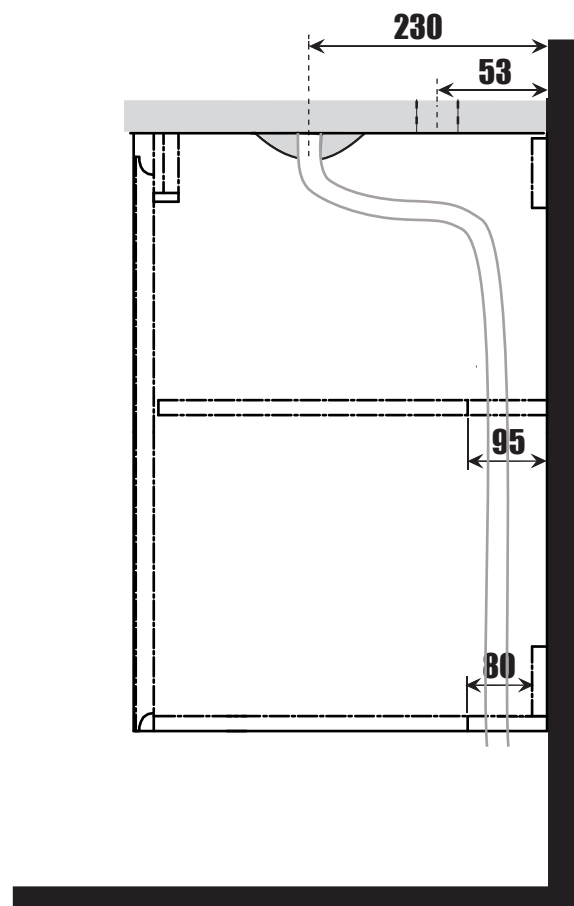

- Ⓢ🇪 Fritt utrymme för avlopp, sideview
- Ⓢ🇫🇮 Vapaa tila viemärille sivusta katsottuna
- Ⓢ🇳🇴 Plass for avløp sett fra, sideview
- Ⓢ🇩🇰 Fri plads for afløb, sideview
- Ⓢ🇬🇧 Void for waste, sideview