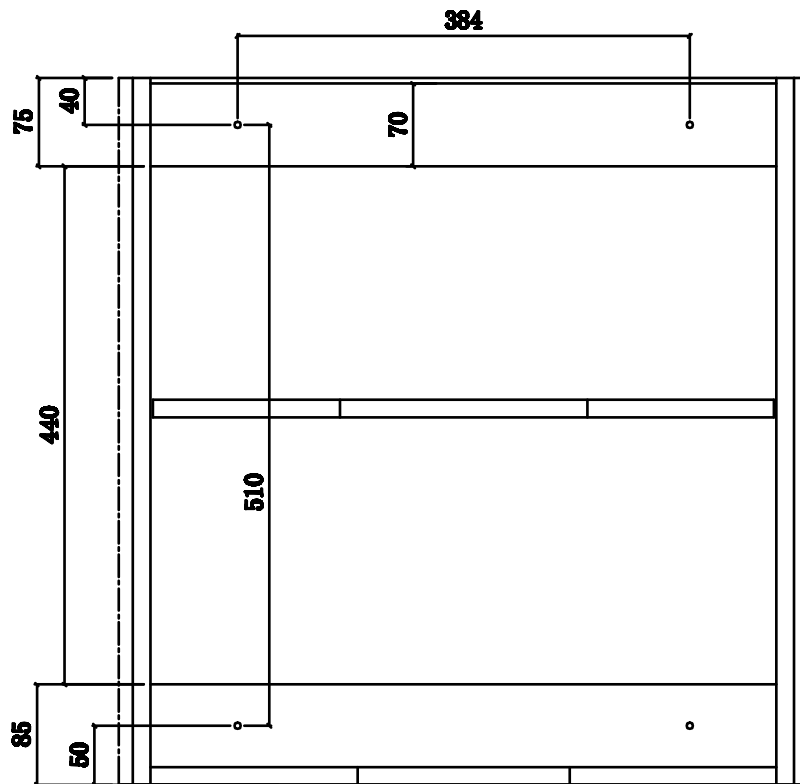

NORO Lifestyle Concept Undercabinet 600 2 doors (mm)

- Ⓢ🇪 Installationsmått
- Ⓢ🇫🇮 Asennusmitat
- Ⓢ🇳🇴 Installasjonsmål
- Ⓢ🇩🇰 Installationsmål
- Ⓢ🇬🇧 Measurements for installation

NORO Lifestyle Concept Undercabinet 600 1 drawer (mm)

- SE Installationsmått
- FI Asennusmitat
- NO Installasjonsmål
- DK Installationsmål
- GB Measurements for installation

NORO Lifestyle Concept Undercabinet 600 2 drawers (mm)

- Ⓢ🇪 Installationsmått
- Ⓢ🇫🇮 Asennusmitat
- Ⓢ🇳🇴 Installasjonsmål
- Ⓢ🇩🇰 Installationsmål
- Ⓢ🇬🇧 Measurements for installation

NORO Lifestyle Concept Undercabinet 600 2 doors

- Ⓢ🇪 Installationsmått för avlopp i vägg
- Ⓢ🇫🇮 Seinäviemärin asennusmitat
- Ⓢ🇳🇴 Installasjonsmål for avløp i vegg
- Ⓢ🇩🇰 Installationsmål for afløb i væg
- Ⓢ🇬🇧 Measurements for installation of waste into wall

- Ⓢ🇪 Installationsmått för avlopp i vägg
- Ⓢ🇫🇮 Seinäviemärin asennusmitat
- Ⓢ🇳🇴 Installasjonsmål for avløp i vegg
- Ⓢ🇩🇰 Installationsmål for afløb i væg
- Ⓢ🇬🇧 Measurements for installation of waste into wall