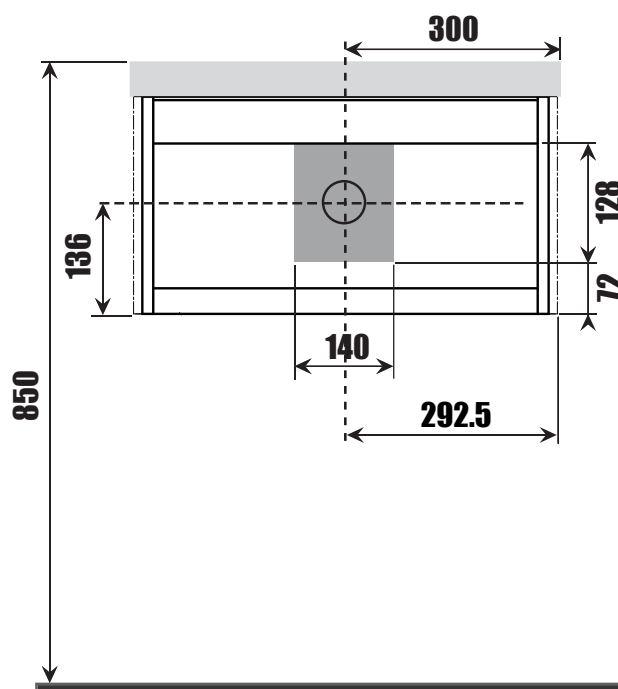

NORO Lifestyle Concept Undercabinet 600 2 drawers

- Ⓢ🇪 Installationsmått för avlopp i vägg
- Ⓢ🇫🇮 Seinäviemärin asennusmitat
- Ⓢ🇳🇴 Installasjonsmål for avløp i vegg
- Ⓢ🇩🇰 Installationsmål for afløb i væg
- Ⓢ🇬🇧 Measurements for installation of waste into wall