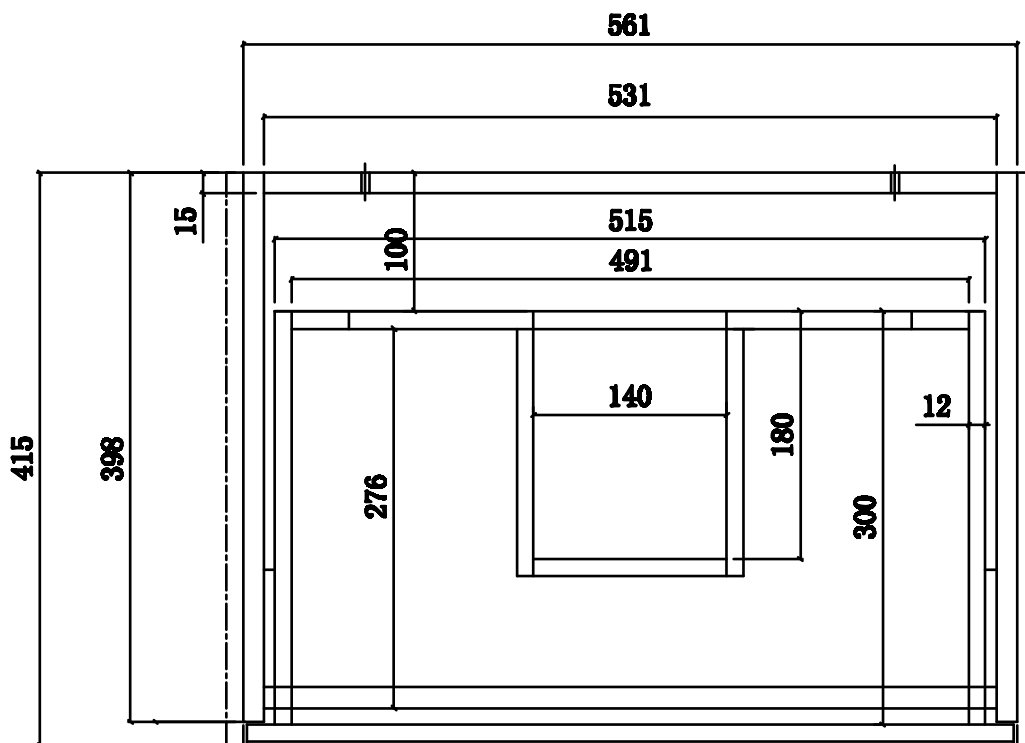

NORO Lifestyle Concept Undercabinet 600 2 doors (mm)

- Ⓢ🇪 Installationsmått
- Ⓢ🇫🇮 Asennusmitat
- Ⓢ🇳🇴 Installasjonsmål
- Ⓢ🇩🇰 Installationsmål
- Ⓢ🇬🇧 Measurements for installation

NORO Lifestyle Concept Undercabinet 600 1 drawer (mm)

- SE Installationsmått
- FI Asennusmitat
- NO Installasjonsmål
- DK Installationsmål
- GB Measurements for installation

NORO Lifestyle Concept Undercabinet 600 2 drawers (mm)

- Ⓢ🇪 Installationsmått
- Ⓢ🇫🇮 Asennusmitat
- Ⓢ🇳🇴 Installasjonsmål
- Ⓢ🇩🇰 Installationsmål
- Ⓢ🇬🇧 Measurements for installation

- Ⓢ🇪 Installationsmått för avlopp i vägg
- Ⓢ🇫🇮 Seinäviemärin asennusmitat
- Ⓢ🇳🇴 Installasjonsmål for avløp i vegg
- Ⓢ🇩🇰 Installationsmål for afløb i væg
- Ⓢ🇬🇧 Measurements for installation of waste into wall