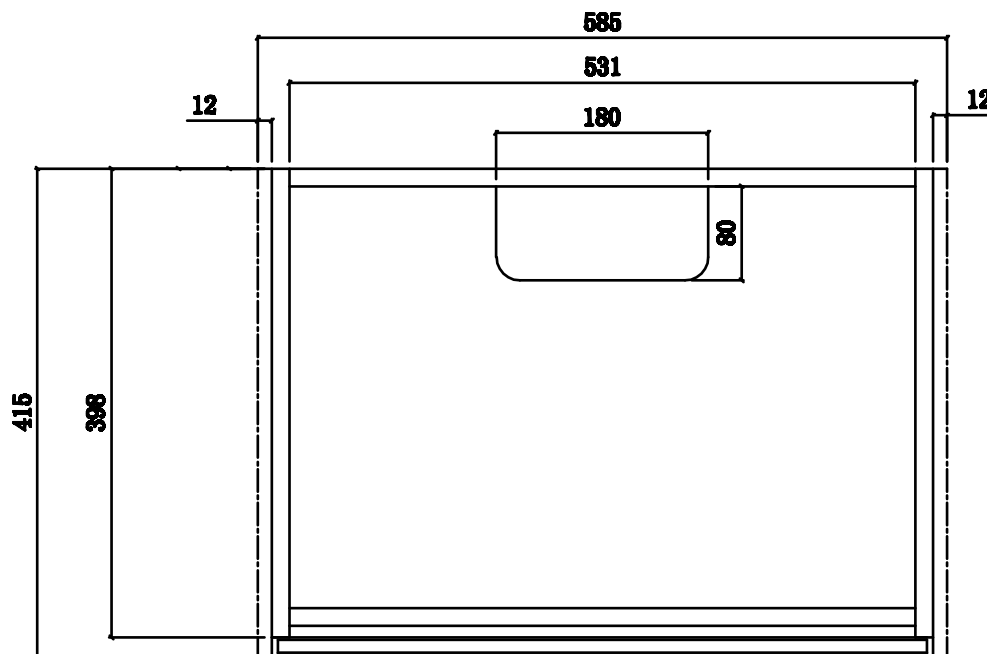

NORO Lifestyle Concept Undercabinet 600 2 doors (mm)

- Ⓢ🇪 Installationsmått
- Ⓢ🇫🇮 Asennusmitat
- Ⓢ🇳🇴 Installasjonsmål
- Ⓢ🇩🇰 Installationsmål
- Ⓢ🇬🇧 Measurements for installation

NORO Lifestyle Concept Undercabinet 600 1 drawer (mm)

- SE Installationsmått
- FI Asennusmitat
- NO Installasjonsmål
- DK Installationsmål
- GB Measurements for installation

NORO Lifestyle Concept Undercabinet 600 2 drawers (mm)

- Ⓢ🇪 Installationsmått
- Ⓢ🇫🇮 Asennusmitat
- Ⓢ🇳🇴 Installasjonsmål
- Ⓢ🇩🇰 Installationsmål
- Ⓢ🇬🇧 Measurements for installation

- Ⓢ🇪 Installationsmått för avlopp i vägg
- Ⓢ🇫🇮 Seinäviemärin asennusmitat
- Ⓢ🇳🇴 Installasjonsmål for avløp i vegg
- Ⓢ🇩🇰 Installationsmål for afløb i væg
- Ⓢ🇬🇧 Measurements for installation of waste into wall