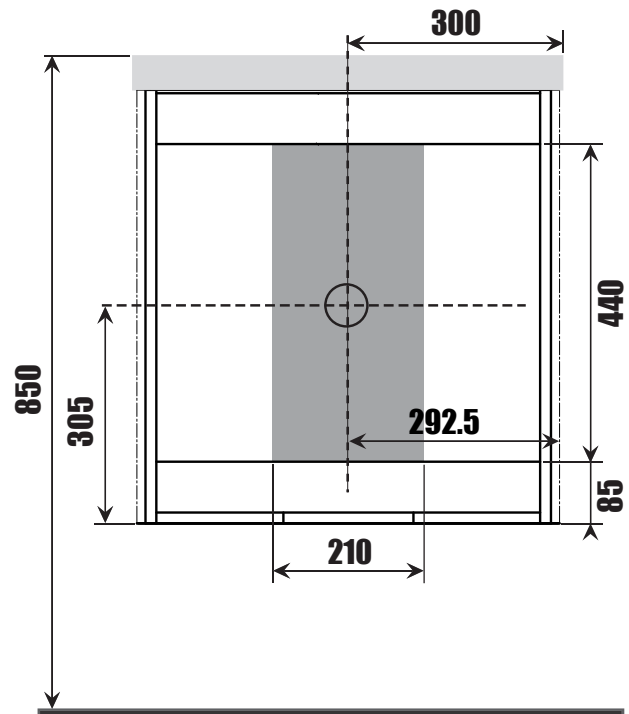

NORO Lifestyle Concept Undercabinet 600 2 doors (mm)

- Ⓢ🇪 Installationsmått
- Ⓢ🇫🇮 Asennusmitat
- Ⓢ🇳🇴 Installasjonsmål
- Ⓢ🇩🇰 Installationsmål
- Ⓢ🇬🇧 Measurements for installation

NORO Lifestyle Concept Undercabinet 600 1 drawer (mm)

- SE Installationsmått
- FI Asennusmitat
- NO Installasjonsmål
- DK Installationsmål
- GB Measurements for installation

NORO Lifestyle Concept Undercabinet 600 2 drawers (mm)

- Ⓢ🇪 Installationsmått
- Ⓢ🇫🇮 Asennusmitat
- Ⓢ🇳🇴 Installasjonsmål
- Ⓢ🇩🇰 Installationsmål
- Ⓢ🇬🇧 Measurements for installation

NORO Lifestyle Concept Undercabinet 600 2 doors

- Ⓢ🇪 Installationsmått för avlopp i vägg
- Ⓢ🇫🇮 Seinäviemärin asennusmitat
- Ⓢ🇳🇴 Installasjonsmål for avløp i vegg
- Ⓢ🇩🇰 Installationsmål for afløb i væg
- Ⓢ🇬🇧 Measurements for installation of waste into wall

- Ⓢ🇪 Installationsmått för avlopp i vägg
- Ⓢ🇫🇮 Seinäviemärin asennusmitat
- Ⓢ🇳🇴 Installasjonsmål for avløp i vegg
- Ⓢ🇩🇰 Installationsmål for afløb i væg
- Ⓢ🇬🇧 Measurements for installation of waste into wall