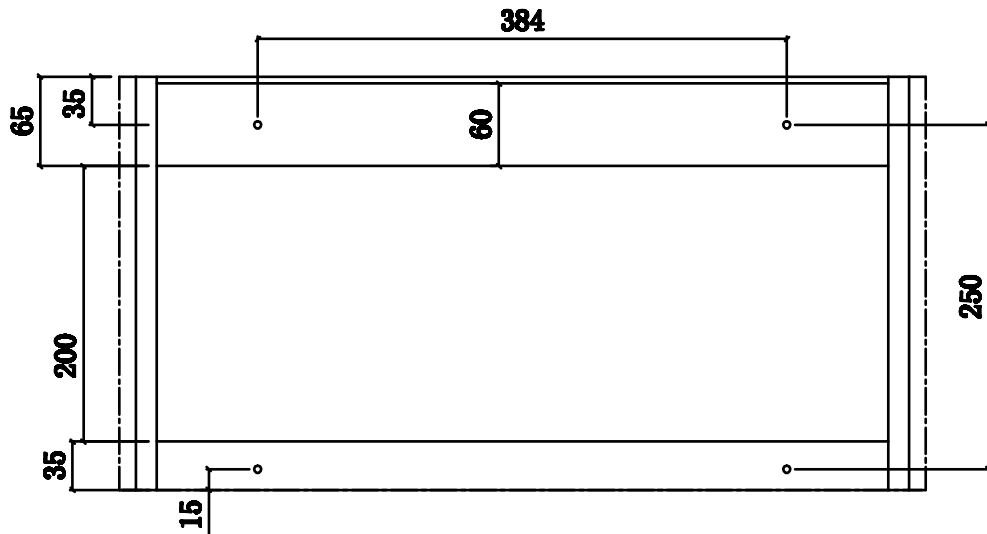

NORO Lifestyle Concept Undercabinet 600 2 doors (mm)

- Ⓢ🇪 Installationsmått
- Ⓢ🇫🇮 Asennusmitat
- Ⓢ🇳🇴 Installasjonsmål
- Ⓢ🇩🇰 Installationsmål
- Ⓢ🇬🇧 Measurements for installation

NORO Lifestyle Concept Undercabinet 600 1 drawer (mm)

- SE Installationsmått
- FI Asennusmitat
- NO Installasjonsmål
- DK Installationsmål
- GB Measurements for installation

NORO Lifestyle Concept Undercabinet 600 2 drawers (mm)

- Ⓢ🇪 Installationsmått
- Ⓢ🇫🇮 Asennusmitat
- Ⓢ🇳🇴 Installasjonsmål
- Ⓢ🇩🇰 Installationsmål
- Ⓢ🇬🇧 Measurements for installation

- Ⓢ🇪 Installationsmått för avlopp i vägg
- Ⓢ🇫🇮 Seinäviemärin asennusmitat
- Ⓢ🇳🇴 Installasjonsmål for avløp i vegg
- Ⓢ🇩🇰 Installationsmål for afløb i væg
- Ⓢ🇬🇧 Measurements for installation of waste into wall