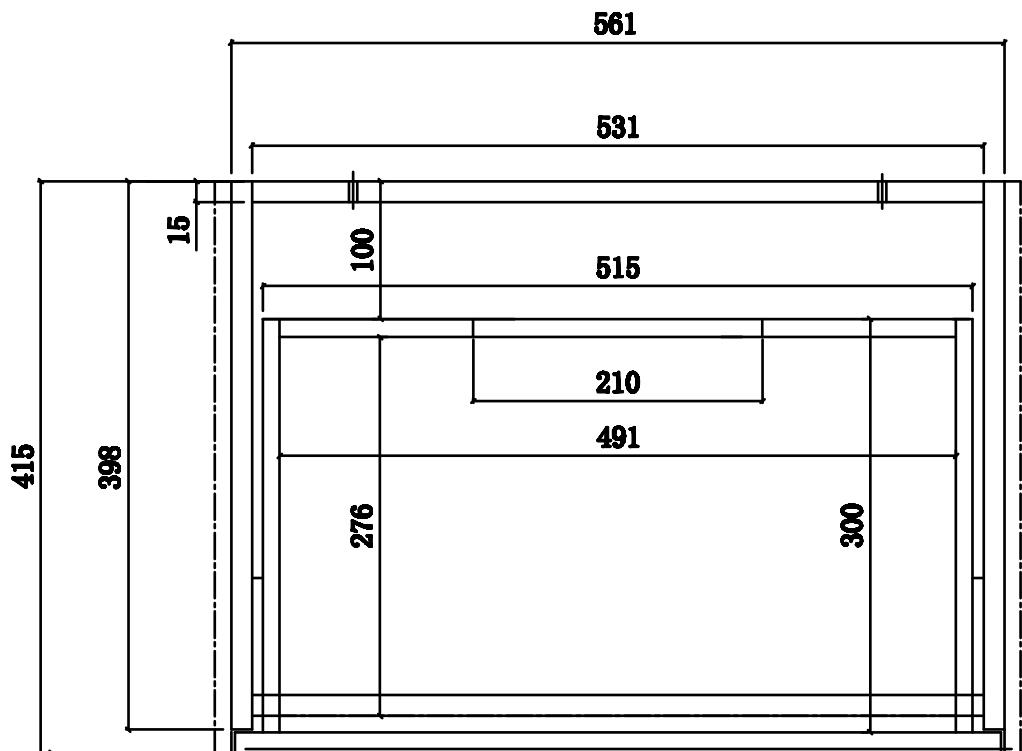

NORO Lifestyle Concept Undercabinet 600 2 doors (mm)

- Ⓢ🇪 Installationsmått
- Ⓢ🇫🇮 Asennusmitat
- Ⓢ🇳🇴 Installasjonsmål
- Ⓢ🇩🇰 Installationsmål
- Ⓢ🇬🇧 Measurements for installation

NORO Lifestyle Concept Undercabinet 600 1 drawer (mm)

- SE Installationsmått
- FI Asennusmitat
- NO Installasjonsmål
- DK Installationsmål
- GB Measurements for installation

NORO Lifestyle Concept Undercabinet 600 2 drawers (mm)

- Ⓢ🇪 Installationsmått
- Ⓢ🇫🇮 Asennusmitat
- Ⓢ🇳🇴 Installasjonsmål
- Ⓢ🇩🇰 Installationsmål
- Ⓢ🇬🇧 Measurements for installation

NORO Lifestyle Concept Undercabinet 600 2 doors

- Ⓢ🇪 Installationsmått för avlopp i vägg
- Ⓢ🇫🇮 Seinäviemärin asennusmitat
- Ⓢ🇳🇴 Installasjonsmål for avløp i vegg
- Ⓢ🇩🇰 Installationsmål for afløb i væg
- Ⓢ🇬🇧 Measurements for installation of waste into wall

- Ⓢ🇪 Installationsmått för avlopp i vägg
- Ⓢ🇫🇮 Seinäviemärin asennusmitat
- Ⓢ🇳🇴 Installasjonsmål for avløp i vegg
- Ⓢ🇩🇰 Installationsmål for afløb i væg
- Ⓢ🇬🇧 Measurements for installation of waste into wall