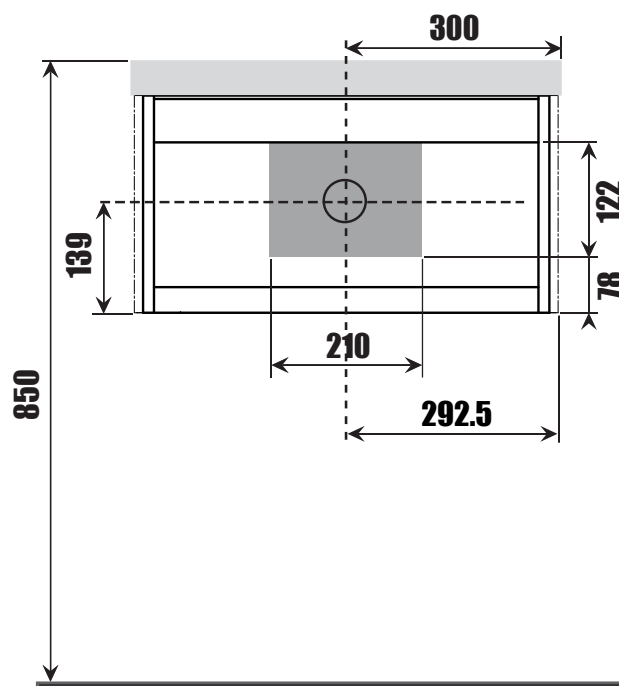

NORO Lifestyle Concept Undercabinet 600 1 drawer

- Ⓢ🇪 Installationsmått för avlopp i vägg
- Ⓢ🇫🇮 Seinäviemärin asennusmitat
- Ⓢ🇳🇴 Installasjonsmål for avløp i vegg
- Ⓢ🇩🇰 Installationsmål for afløb i væg
- Ⓢ🇬🇧 Measurements for installation of waste into wall