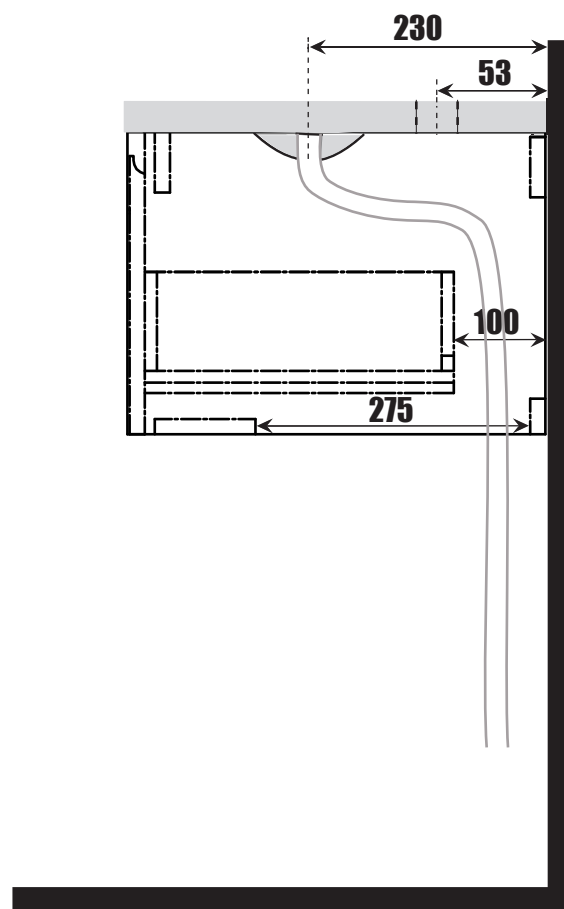

- Ⓢ🇪 Fritt utrymme för avlopp, sideview
- Ⓢ🇫🇮 Vapaa tila viemärille sivusta katsottuna
- Ⓢ🇳🇴 Plass for avløp sett fra, sideview
- Ⓢ🇩🇰 Fri plads for afløb, sideview
- Ⓢ🇬🇧 Void for waste, sideview