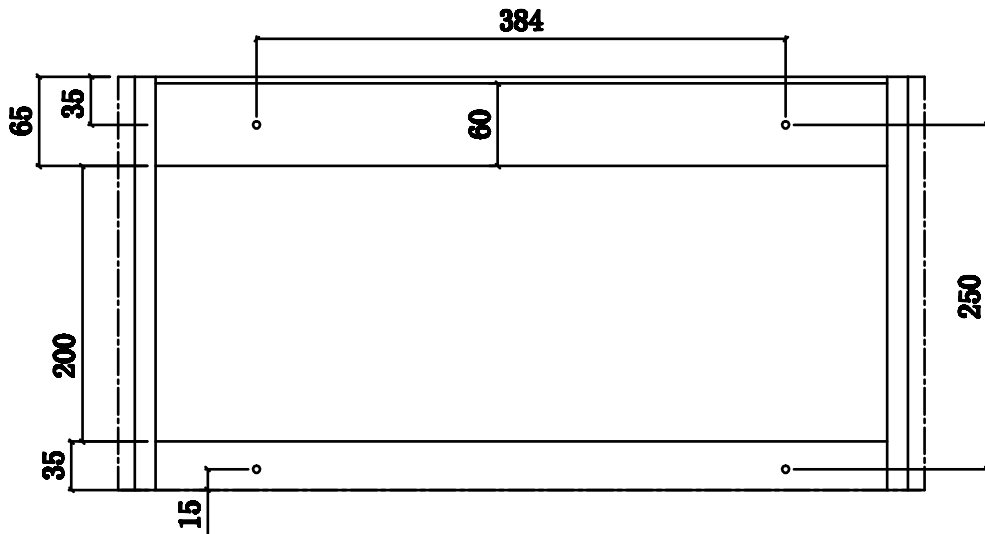

NORO Lifestyle Concept Undercabinet 600 2 doors (mm)

- Ⓢ🇪 Installationsmått
- Ⓢ🇫🇮 Asennusmitat
- Ⓢ🇳🇴 Installasjonsmål
- Ⓢ🇩🇰 Installationsmål
- Ⓢ🇬🇧 Measurements for installation

NORO Lifestyle Concept Undercabinet 600 1 drawer (mm)

- SE Installationsmått
- FI Asennusmitat
- NO Installasjonsmål
- DK Installationsmål
- GB Measurements for installation

NORO Lifestyle Concept Undercabinet 600 2 drawers (mm)

- Ⓢ🇪 Installationsmått
- Ⓢ🇫🇮 Asennusmitat
- Ⓢ🇳🇴 Installasjonsmål
- Ⓢ🇩🇰 Installationsmål
- Ⓢ🇬🇧 Measurements for installation

- Ⓢ🇪 Installationsmått för avlopp i vägg
- Ⓢ🇫🇮 Seinäviemärin asennusmitat
- Ⓢ🇳🇴 Installasjonsmål for avløp i vegg
- Ⓢ🇩🇰 Installationsmål for afløb i væg
- Ⓢ🇬🇧 Measurements for installation of waste into wall