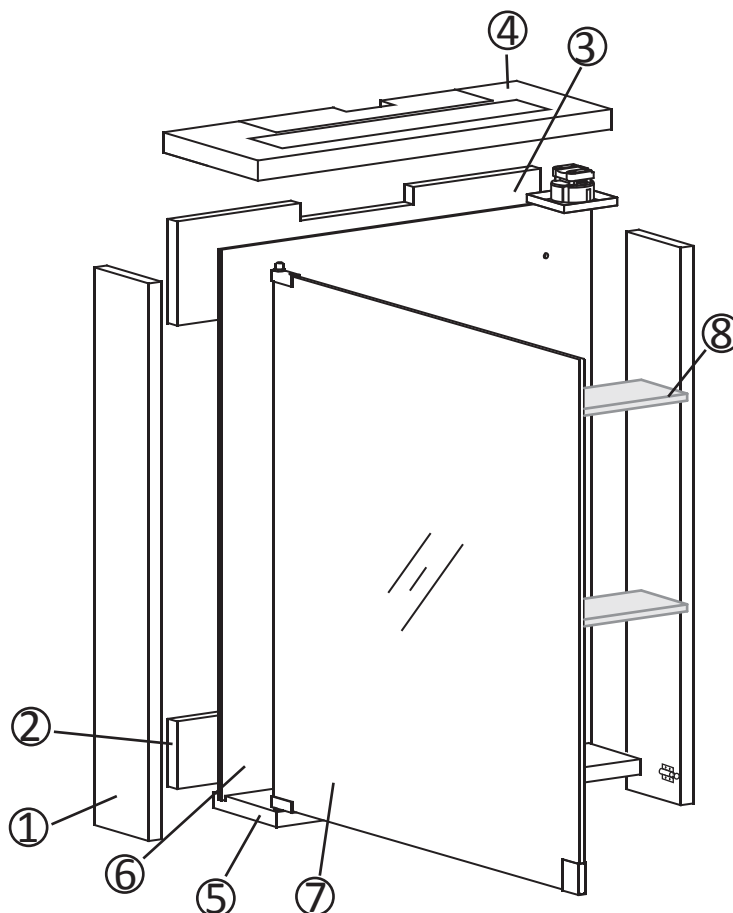

	A	B	C	D
420mm model	685mm	198mm	424mm	120mm

A x 8

B x 4

C x 4

3x16mm

D x 4

5x50mm

FOR CIRCUIT
BREAKER SOCKET

H x 1

E x 1

F x 1

G x 1

Art. nr.	Qty	Meas. (mm)
①	2	660 X 120 X 18
②	1	384 X 80 X 15
③	1	384 X 120 X 15
④	1	424 X 198 X 25
⑤	1	384 X 120 X 18
⑥	1	394 X 652 X 5
⑦	1	379 X 633 X 6
⑧	2	382 X 80 X 6

1A1

1A2

1A