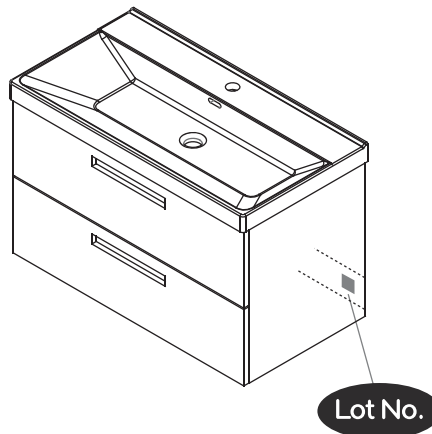

NORO®

ALVA 420

Lot No.

- (SE)** LOT-nummer
- (FI)** LOT-numeron
- (NO)** LOT-nummeret
- (DK)** LOT nummer
- (UK)** LOT number

NORO®

- (SE)** LOT nummer används för spårning av information av produktens tillverkningshistoria. Informationen är mycket viktig i vår strävan av att göra Noro's produkter bättre.
- (FI)** LOT numeroa käytetään jäljittämään tuotteen valmistushistoria. Tieto on erittäin tärkeä jotta voimme parantaa Noro tuotteiden laatua.
- (NO)** LOT nummer brukes for sporing av informasjon av produktet produksjonshistorie. Informasjonen er viktig for at vi skal kunne gjøre Noro's produkter bedre.
- (DK)** LOT nummer bruges til at spore oplysninger om produktets fremstilling historie. Oplysningerne er meget vigtig i vores bestræbelser på at gøre Noro's produkter bedre.
- (UK)** LOT number is used to track the details of the product's manufacturing history. The information is very important in our quest to make the Noro's products better.

NORO Alva 420 (mm)

- Ⓢ🇪) Installationsmått för el
- Ⓢ🇫🇮) Sähkön asennusmitat
- Ⓢ🇳🇴) Installasjonsmål for el
- Ⓢ🇩🇰) Installationsmål for el
- Ⓢ🇬🇧) Measurements for installation of electricity

- | | | |
|------|--------------------|--|
| Ⓢ🇪) | ★ =Uttag för el | ■ =Alternativt område för framdragning av el |
| Ⓢ🇫🇮) | ★ =Sähköliitäntä | ■ =Vaihtoehtoinen alue sähkönsyötölle |
| Ⓢ🇳🇴) | ★ =Strømuttak | ■ =Alternativt område ved fremdragning av elektrisitet |
| Ⓢ🇩🇰) | ★ =Udtag til el | ■ =Alternativt område for fremtagning af el |
| Ⓢ🇬🇧) | ★ =Electric outlet | ■ =Optional area for electrical wiring |

	A	B	C	D
420mm model	685mm	198mm	424mm	120mm

A x 8

B x 4

C x 4

3x16mm

D x 4

5x50mm

FOR CIRCUIT
BREAKER SOCKET

H x 1

E x 1

F x 1

G x 1

Art. nr.	Qty	Meas. (mm)
①	2	660 X 120 X 18
②	1	384 X 80 X 15
③	1	384 X 120 X 15
④	1	424 X 198 X 25
⑤	1	384 X 120 X 18
⑥	1	394 X 652 X 5
⑦	1	379 X 633 X 6
⑧	2	382 X 80 X 6

1A1

1A2

1A