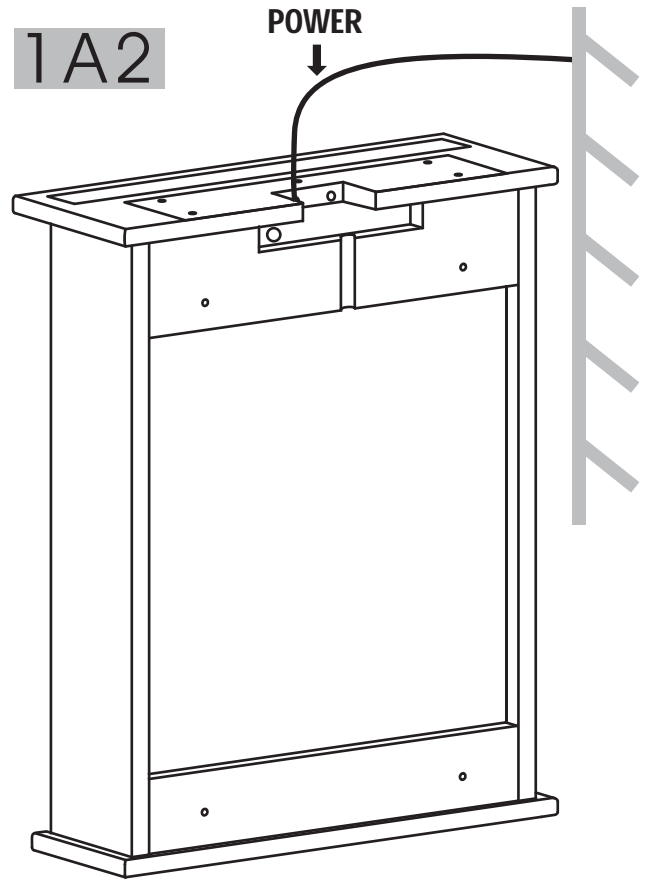

	A	B	C	D
420mm model	685mm	198mm	424mm	120mm

A x 8

B x 4

C x 4

3x16mm

D x 4

5x50mm

FOR CIRCUIT
BREAKER SOCKET

H x 1

E x 1

F x 1

G x 1

Art. nr.	Qty	Meas. (mm)
①	2	660 X 120 X 18
②	1	384 X 80 X 15
③	1	384 X 120 X 15
④	1	424 X 198 X 25
⑤	1	384 X 120 X 18
⑥	1	394 X 652 X 5
⑦	1	379 X 633 X 6
⑧	2	382 X 80 X 6

1A1

1A2

1A