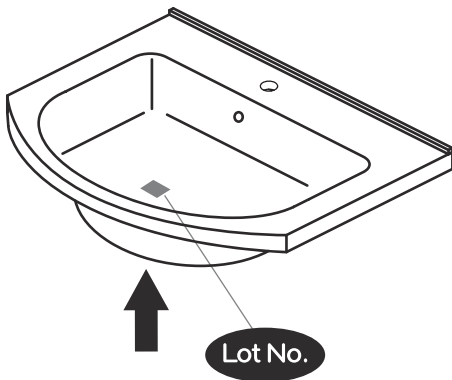

NORO®

ALVA 420

Lot No.

- (SE)** LOT-nummer
- (FI)** LOT-numeron
- (NO)** LOT-nummeret
- (DK)** LOT nummer
- (UK)** LOT number

NORO®

- (SE)** LOT nummer används för spårning av information av produktens tillverkningshistoria. Informationen är mycket viktig i vår strävan av att göra Noro's produkter bättre.
- (FI)** LOT numeroa käytetään jäljittämään tuotteen valmistushistoria. Tieto on erittäin tärkeä jotta voimme parantaa Noro tuotteiden laatua.
- (NO)** LOT nummer brukes for sporing av informasjon av produktet produksjonshistorie. Informasjonen er viktig for at vi skal kunne gjøre Noro's produkter bedre.
- (DK)** LOT nummer bruges til at spore oplysninger om produktets fremstilling historie. Oplysningerne er meget vigtig i vores bestræbelser på at gøre Noro's produkter bedre.
- (UK)** LOT number is used to track the details of the product's manufacturing history. The information is very important in our quest to make the Noro's products better.

NORO Alva 420 (mm)

- Ⓢ🇪) Installationsmått för el
- Ⓢ🇫🇮) Sähkön asennusmitat
- Ⓢ🇳🇴) Installasjonsmål for el
- Ⓢ🇩🇰) Installationsmål for el
- Ⓢ🇬🇧) Measurements for installation of electricity

- | | | |
|------|--------------------|--|
| Ⓢ🇪) | ★ =Uttag för el | ■ =Alternativt område för framdragning av el |
| Ⓢ🇫🇮) | ★ =Sähköliitäntä | ■ =Vaihtoehtoinen alue sähkönsyötölle |
| Ⓢ🇳🇴) | ★ =Strømuttak | ■ =Alternativt område ved fremdragning av elektrisitet |
| Ⓢ🇩🇰) | ★ =Udtag til el | ■ =Alternativt område for fremtagning af el |
| Ⓢ🇬🇧) | ★ =Electric outlet | ■ =Optional area for electrical wiring |

	A	B	C	D
420mm model	685mm	198mm	424mm	120mm

A x 8

B x 4

C x 4

3x16mm

D x 4

5x50mm

FOR CIRCUIT
BREAKER SOCKET

H x 1

E x 1

F x 1

G x 1

Art. nr.	Qty	Meas. (mm)
①	2	660 X 120 X 18
②	1	384 X 80 X 15
③	1	384 X 120 X 15
④	1	424 X 198 X 25
⑤	1	384 X 120 X 18
⑥	1	394 X 652 X 5
⑦	1	379 X 633 X 6
⑧	2	382 X 80 X 6

1A1

1A2

1A