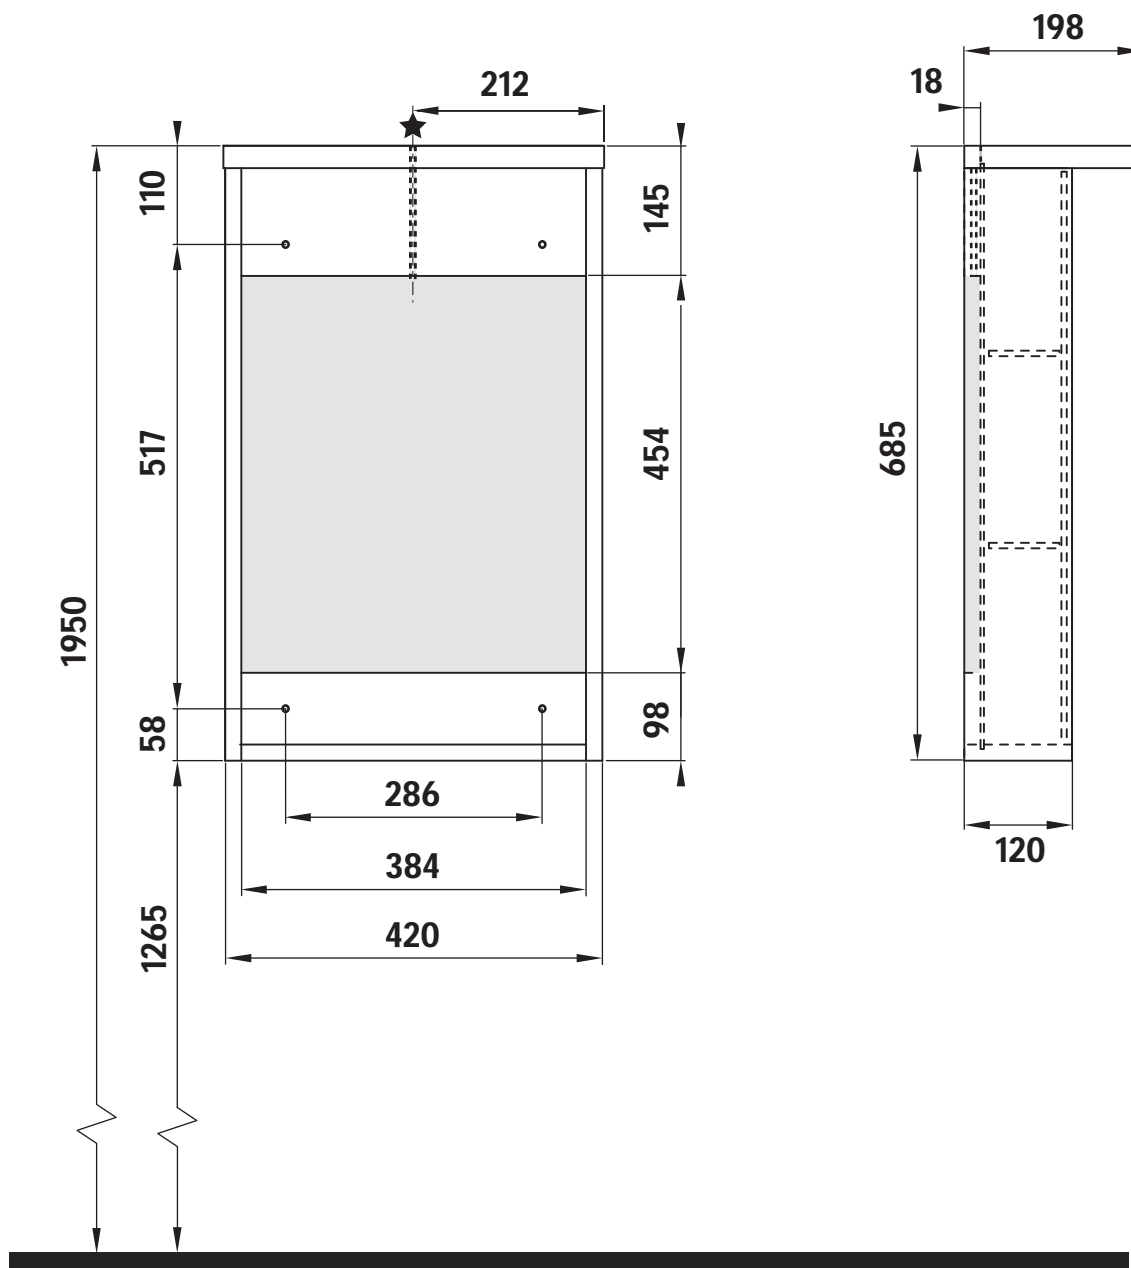

NORO®

ALVA 420

Lot No.

- (SE)** LOT-nummer
- (FI)** LOT-numeron
- (NO)** LOT-nummeret
- (DK)** LOT nummer
- (UK)** LOT number

NORO®

- (SE)** LOT nummer används för spårning av information av produktens tillverkningshistoria. Informationen är mycket viktig i vår strävan av att göra Noro's produkter bättre.
- (FI)** LOT numeroa käytetään jäljittämään tuotteen valmistushistoria. Tieto on erittäin tärkeä jotta voimme parantaa Noro tuotteiden laatua.
- (NO)** LOT nummer brukes for sporing av informasjon av produktet produksjonshistorie. Informasjonen er viktig for at vi skal kunne gjøre Noro's produkter bedre.
- (DK)** LOT nummer bruges til at spore oplysninger om produktets fremstilling historie. Oplysningerne er meget vigtig i vores bestræbelser på at gøre Noro's produkter bedre.
- (UK)** LOT number is used to track the details of the product's manufacturing history. The information is very important in our quest to make the Noro's products better.

NORO Alva 420 (mm)

- Ⓢ🇪) Installationsmått för el
- Ⓢ🇫🇮) Sähkön asennusmitat
- Ⓢ🇳🇴) Installasjonsmål for el
- Ⓢ🇩🇰) Installationsmål for el
- Ⓢ🇬🇧) Measurements for installation of electricity

- | | | |
|------|--------------------|--|
| Ⓢ🇪) | ★ =Uttag för el | ■ =Alternativt område för framdragning av el |
| Ⓢ🇫🇮) | ★ =Sähköliitäntä | ■ =Vaihtoehtoinen alue sähkönsyötölle |
| Ⓢ🇳🇴) | ★ =Strømuttak | ■ =Alternativt område ved fremdragning av elektrisitet |
| Ⓢ🇩🇰) | ★ =Udtag til el | ■ =Alternativt område for fremtagning af el |
| Ⓢ🇬🇧) | ★ =Electric outlet | ■ =Optional area for electrical wiring |

	A	B	C	D
420mm model	685mm	198mm	424mm	120mm

A x 8

B x 4

C x 4

3x16mm

D x 4

5x50mm

FOR CIRCUIT
BREAKER SOCKET

H x 1

E x 1

F x 1

G x 1

Art. nr.	Qty	Meas. (mm)
①	2	660 X 120 X 18
②	1	384 X 80 X 15
③	1	384 X 120 X 15
④	1	424 X 198 X 25
⑤	1	384 X 120 X 18
⑥	1	394 X 652 X 5
⑦	1	379 X 633 X 6
⑧	2	382 X 80 X 6

1A1

1A2

1A