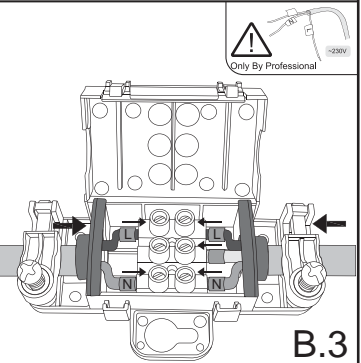

1A1

1A2

1A

1B1

B.1

B.2

B.3

1B2

B.4

B.5

B.6

1B