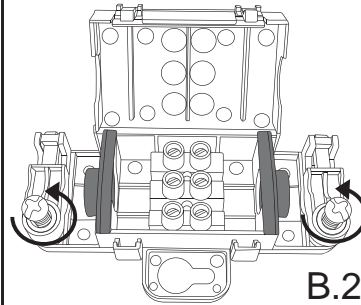

1A1

1A2

1A

1B1

B.1

B.2

B.3

1B2

B.4

B.5

B.6

1B