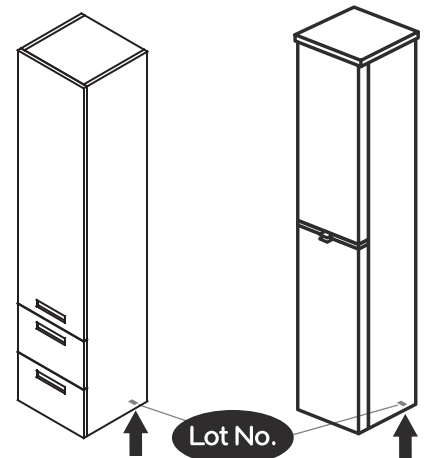

NORO®

ALVA 420

Lot No.

- (SE)** LOT-nummer
- (FI)** LOT-numeron
- (NO)** LOT-nummeret
- (DK)** LOT nummer
- (UK)** LOT number

NORO®

- (SE)** LOT nummer används för spårning av information av produktens tillverkningshistoria. Informationen är mycket viktig i vår strävan av att göra Noro's produkter bättre.
- (FI)** LOT numeroa käytetään jäljittämään tuotteen valmistushistoria. Tieto on erittäin tärkeä jotta voimme parantaa Noro tuotteiden laatua.
- (NO)** LOT nummer brukes for sporing av informasjon av produktet produksjonshistorie. Informasjonen er viktig for at vi skal kunne gjøre Noro's produkter bedre.
- (DK)** LOT nummer bruges til at spore oplysninger om produktets fremstilling historie. Oplysningerne er meget vigtig i vores bestræbelser på at gøre Noro's produkter bedre.
- (UK)** LOT number is used to track the details of the product's manufacturing history. The information is very important in our quest to make the Noro's products better.

NORO Alva 420 (mm)

- Ⓢ🇪) Installationsmått för el
- Ⓢ🇫🇮) Sähkön asennusmitat
- Ⓢ🇳🇴) Installasjonsmål for el
- Ⓢ🇩🇰) Installationsmål for el
- Ⓢ🇬🇧) Measurements for installation of electricity

- | | | |
|------|--------------------|--|
| Ⓢ🇪) | ★ =Uttag för el | ■ =Alternativt område för framdragning av el |
| Ⓢ🇫🇮) | ★ =Sähköliitäntä | ■ =Vaihtoehtoinen alue sähkönsyötölle |
| Ⓢ🇳🇴) | ★ =Strømuttak | ■ =Alternativt område ved fremdragning av elektrisitet |
| Ⓢ🇩🇰) | ★ =Udtag til el | ■ =Alternativt område for fremtagning af el |
| Ⓢ🇬🇧) | ★ =Electric outlet | ■ =Optional area for electrical wiring |

	A	B	C	D
420mm model	685mm	198mm	424mm	120mm

A x 8

B x 4

C x 4

3x16mm

D x 4

5x50mm

FOR CIRCUIT
BREAKER SOCKET

H x 1

E x 1

F x 1

G x 1

Art. nr.	Qty	Meas. (mm)
①	2	660 X 120 X 18
②	1	384 X 80 X 15
③	1	384 X 120 X 15
④	1	424 X 198 X 25
⑤	1	384 X 120 X 18
⑥	1	394 X 652 X 5
⑦	1	379 X 633 X 6
⑧	2	382 X 80 X 6

1A1

1A2

1A