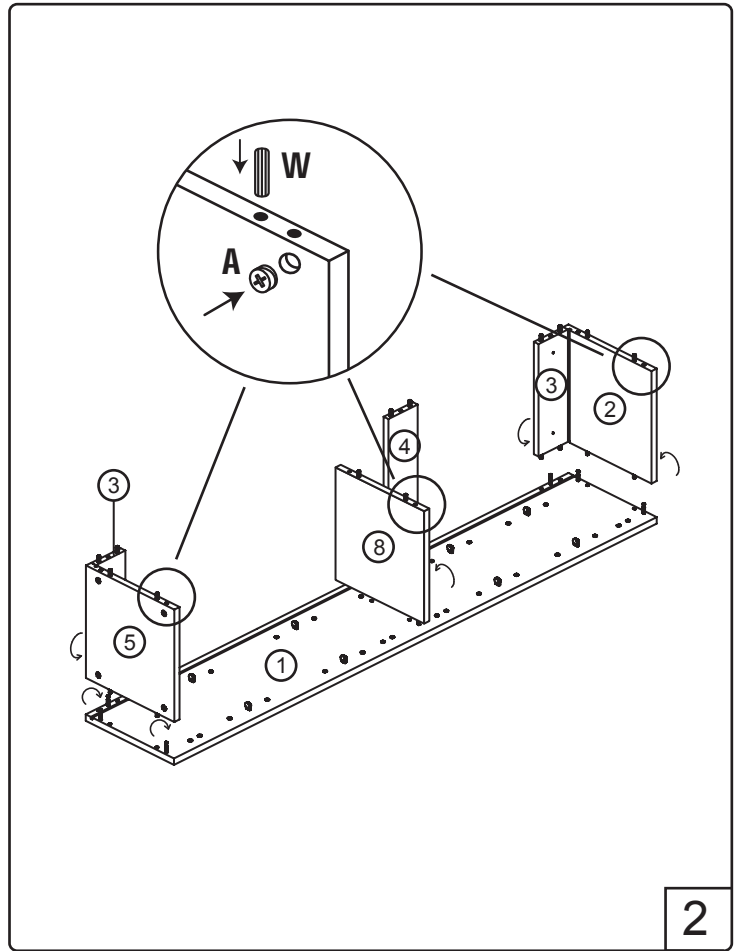

# NORO Fix

- SE Installationsmått
- FI Asennusmitat
- NO Installasjonsmål
- DK Installationsmål
- GB Measurements for installation

A x 18

B x 18

H x 2

I x 4

M x 4

P x 4

PVC<sub>1</sub> x 12

15mm

Q x 4

V x 16

W x 24

T x 16

Art. nr.	Qty	Meas. (mm)
①	1	1740 X 287 X 18
②	2	287 X 244 X 18
③	2	244 X 80 X 18
④	1	244 X 80 X 18
⑤	2	869 X 280 X 18
⑥	1	1716 X 256 X 18
⑦	1	1740 X 287 X 18
⑧	1	261 X 244 X 18
⑨	4	260 X 242 X 18