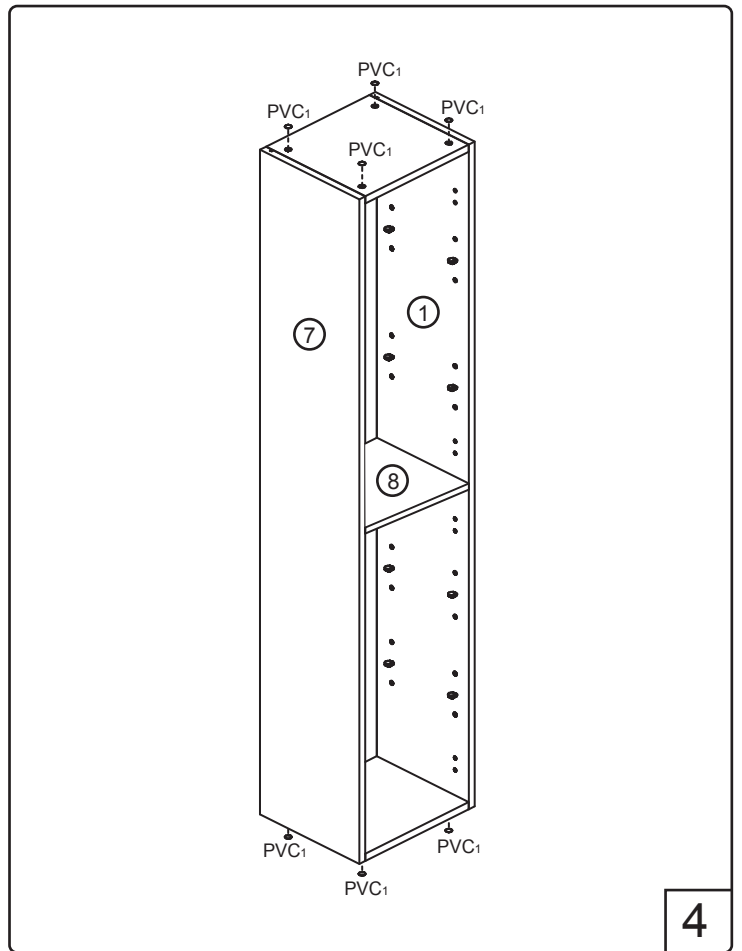

# NORO Fix

- SE Installationsmått
- FI Asennusmitat
- NO Installasjonsmål
- DK Installationsmål
- GB Measurements for installation

A x 18

B x 18

H x 2

I x 4

M x 4

P x 4

PVC<sub>1</sub> x 12

15mm

Q x 4

V x 16

W x 24

T x 16

Art. nr.	Qty	Meas. (mm)
①	1	1740 X 287 X 18
②	2	287 X 244 X 18
③	2	244 X 80 X 18
④	1	244 X 80 X 18
⑤	2	869 X 280 X 18
⑥	1	1716 X 256 X 18
⑦	1	1740 X 287 X 18
⑧	1	261 X 244 X 18
⑨	4	260 X 242 X 18