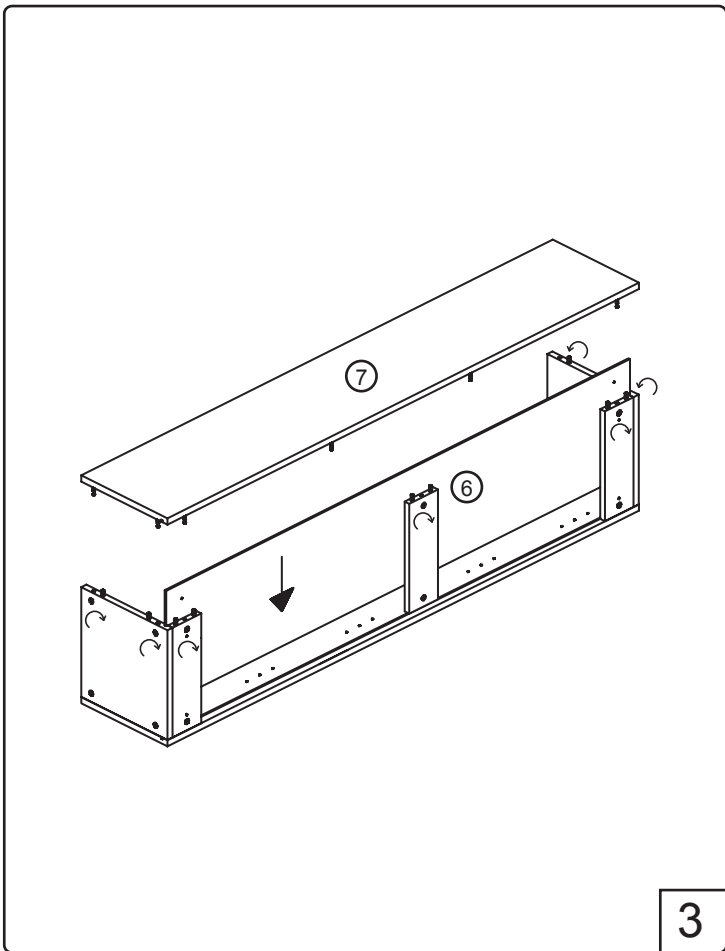

# NORO Fix

- SE Installationsmått
- FI Asennusmitat
- NO Installasjonsmål
- DK Installationsmål
- GB Measurements for installation

A x 18

B x 18

H x 2

I x 4

M x 4

P x 4

PVC<sub>1</sub> x 12

15mm

Q x 4

V x 16

W x 24

T x 16

Art. nr.	Qty	Meas. (mm)
①	1	1740 X 287 X 18
②	2	287 X 244 X 18
③	2	244 X 80 X 18
④	1	244 X 80 X 18
⑤	2	869 X 280 X 18
⑥	1	1716 X 256 X 18
⑦	1	1740 X 287 X 18
⑧	1	261 X 244 X 18
⑨	4	260 X 242 X 18