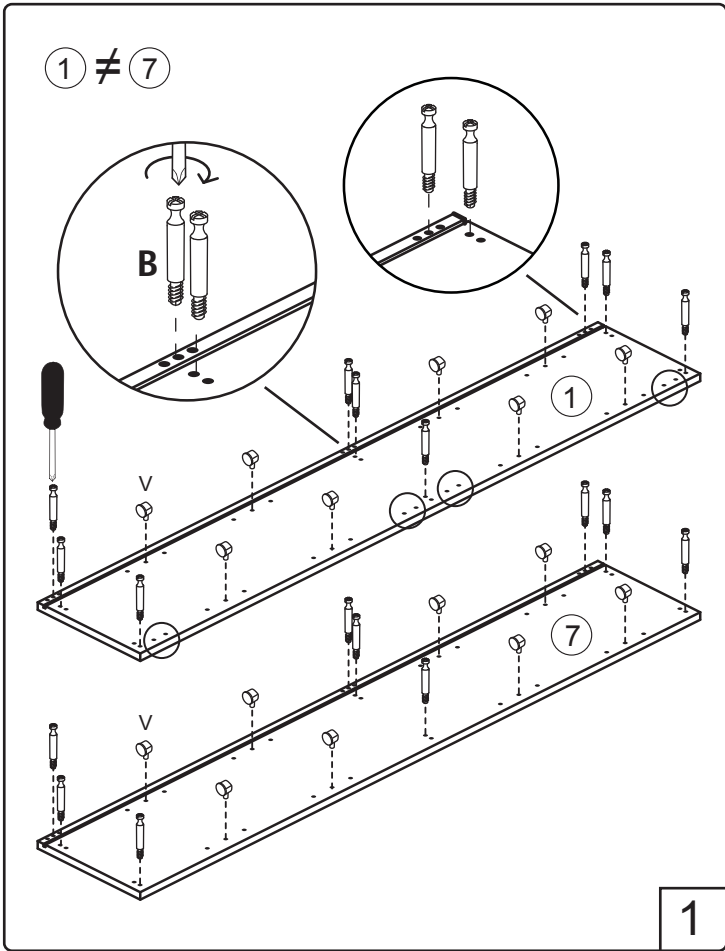

# NORO Fix

- SE Installationsmått
- FI Asennusmitat
- NO Installasjonsmål
- DK Installationsmål
- GB Measurements for installation

A x 18

B x 18

H x 2

I x 4

M x 4

P x 4

PVC<sub>1</sub> x 12

15mm

Q x 4

V x 16

W x 24

T x 16

Art. nr.	Qty	Meas. (mm)
①	1	1740 X 287 X 18
②	2	287 X 244 X 18
③	2	244 X 80 X 18
④	1	244 X 80 X 18
⑤	2	869 X 280 X 18
⑥	1	1716 X 256 X 18
⑦	1	1740 X 287 X 18
⑧	1	261 X 244 X 18
⑨	4	260 X 242 X 18