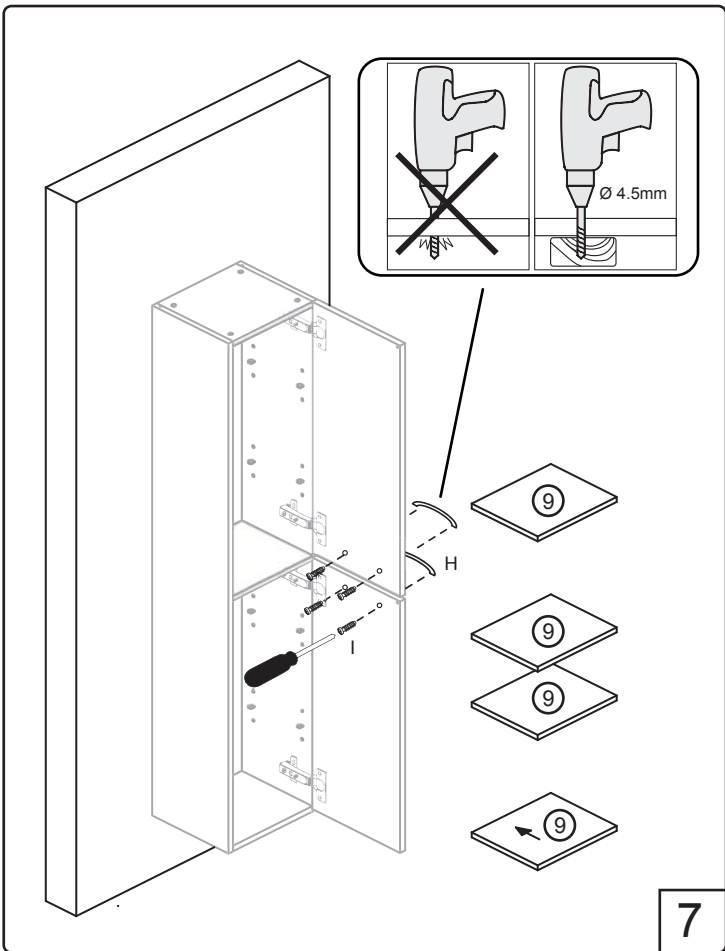

# NORO Fix

- SE Installationsmått
- FI Asennusmitat
- NO Installasjonsmål
- DK Installationsmål
- GB Measurements for installation

A x 18

B x 18

H x 2

I x 4

M x 4

P x 4

PVC<sub>1</sub> x 12

15mm

Q x 4

V x 16

W x 24

T x 16

Art. nr.	Qty	Meas. (mm)
①	1	1740 X 287 X 18
②	2	287 X 244 X 18
③	2	244 X 80 X 18
④	1	244 X 80 X 18
⑤	2	869 X 280 X 18
⑥	1	1716 X 256 X 18
⑦	1	1740 X 287 X 18
⑧	1	261 X 244 X 18
⑨	4	260 X 242 X 18