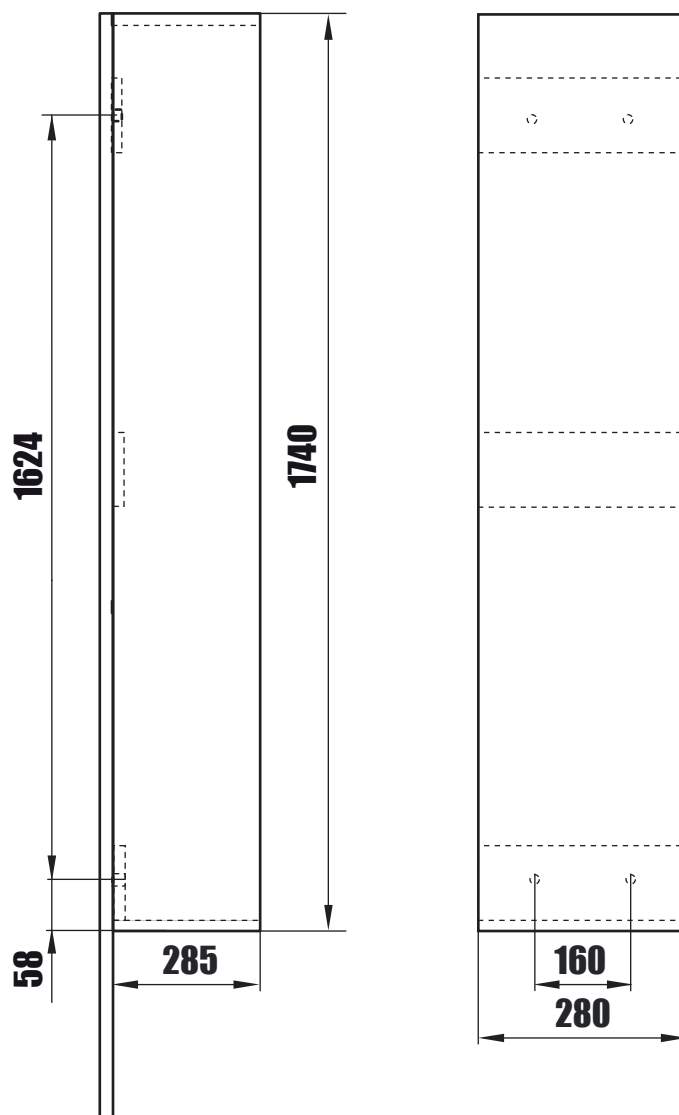

# NORO Fix

- SE Installationsmått
- FI Asennusmitat
- NO Installasjonsmål
- DK Installationsmål
- GB Measurements for installation

A x 18

B x 18

H x 2

I x 4

M x 4

P x 4

PVC<sub>1</sub> x 12

15mm

Q x 4

V x 16

W x 24

T x 16

Art. nr.	Qty	Meas. (mm)
①	1	1740 X 287 X 18
②	2	287 X 244 X 18
③	2	244 X 80 X 18
④	1	244 X 80 X 18
⑤	2	869 X 280 X 18
⑥	1	1716 X 256 X 18
⑦	1	1740 X 287 X 18
⑧	1	261 X 244 X 18
⑨	4	260 X 242 X 18