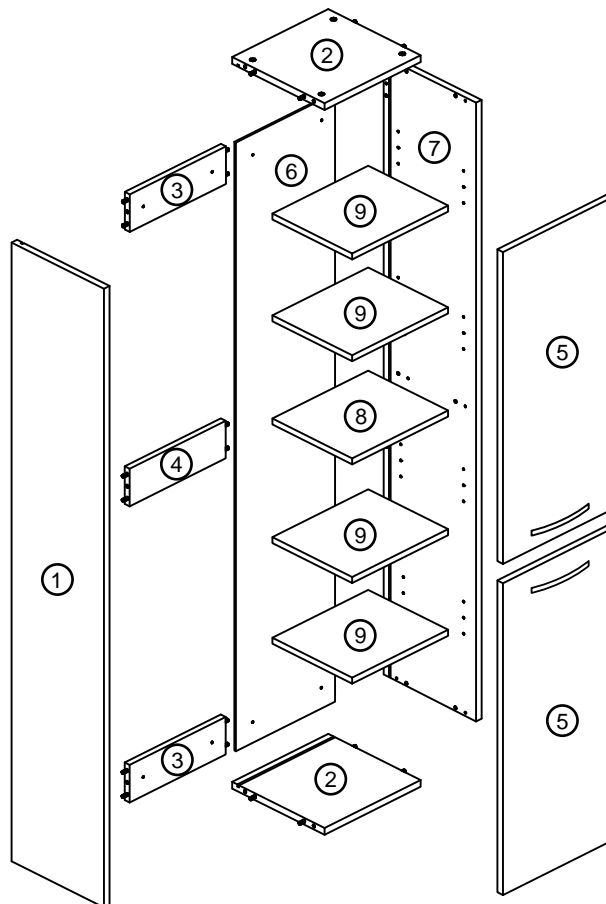

# NORO Fix

- SE Installationsmått
- FI Asennusmitat
- NO Installasjonsmål
- DK Installationsmål
- GB Measurements for installation

A x 18

B x 18

H x 2

I x 4

M x 4

P x 4

PVC<sub>1</sub> x 12

15mm

Q x 4

V x 16

W x 24

T x 16

Art. nr.	Qty	Meas. (mm)
①	1	1740 X 287 X 18
②	2	287 X 244 X 18
③	2	244 X 80 X 18
④	1	244 X 80 X 18
⑤	2	869 X 280 X 18
⑥	1	1716 X 256 X 18
⑦	1	1740 X 287 X 18
⑧	1	261 X 244 X 18
⑨	4	260 X 242 X 18