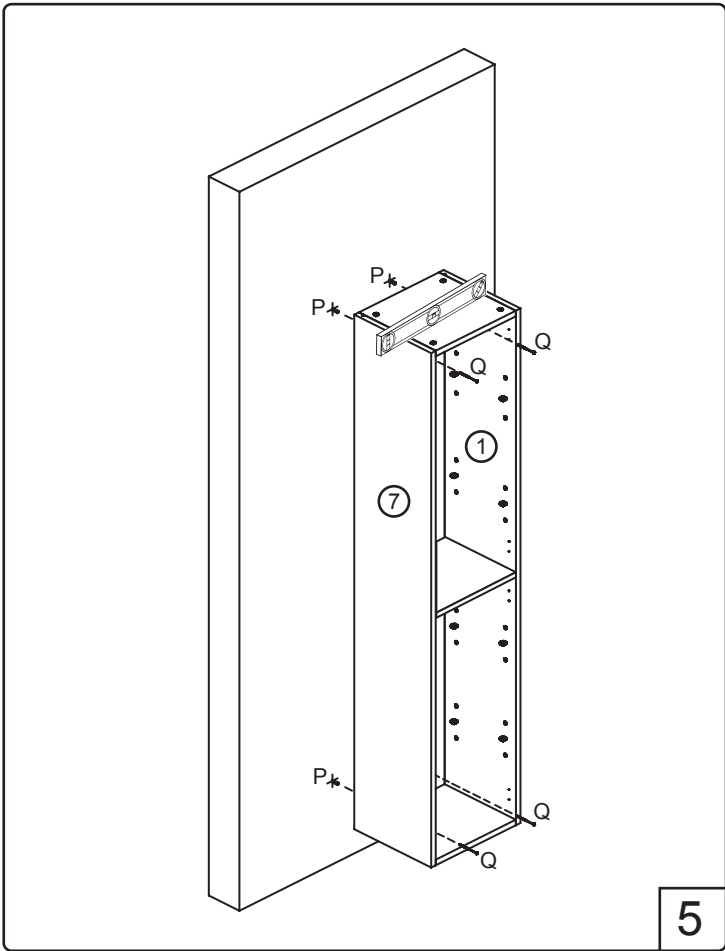

# NORO Fix

- SE Installationsmått
- FI Asennusmitat
- NO Installasjonsmål
- DK Installationsmål
- GB Measurements for installation

A x 18

B x 18

H x 2

I x 4

M x 4

P x 4

PVC<sub>1</sub> x 12

15mm

Q x 4

V x 16

W x 24

T x 16

Art. nr.	Qty	Meas. (mm)
①	1	1740 X 287 X 18
②	2	287 X 244 X 18
③	2	244 X 80 X 18
④	1	244 X 80 X 18
⑤	2	869 X 280 X 18
⑥	1	1716 X 256 X 18
⑦	1	1740 X 287 X 18
⑧	1	261 X 244 X 18
⑨	4	260 X 242 X 18