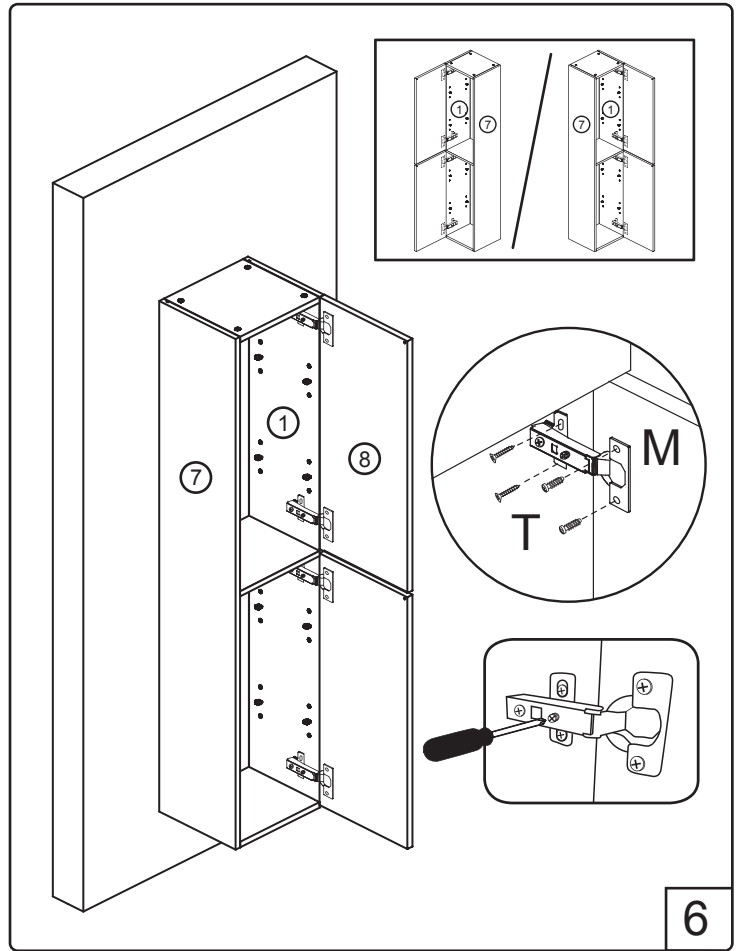

# NORO Fix

- SE Installationsmått
- FI Asennusmitat
- NO Installasjonsmål
- DK Installationsmål
- GB Measurements for installation

A x 18

B x 18

H x 2

I x 4

M x 4

P x 4

PVC<sub>1</sub> x 12

15mm

Q x 4

V x 16

W x 24

T x 16

Art. nr.	Qty	Meas. (mm)
①	1	1740 X 287 X 18
②	2	287 X 244 X 18
③	2	244 X 80 X 18
④	1	244 X 80 X 18
⑤	2	869 X 280 X 18
⑥	1	1716 X 256 X 18
⑦	1	1740 X 287 X 18
⑧	1	261 X 244 X 18
⑨	4	260 X 242 X 18