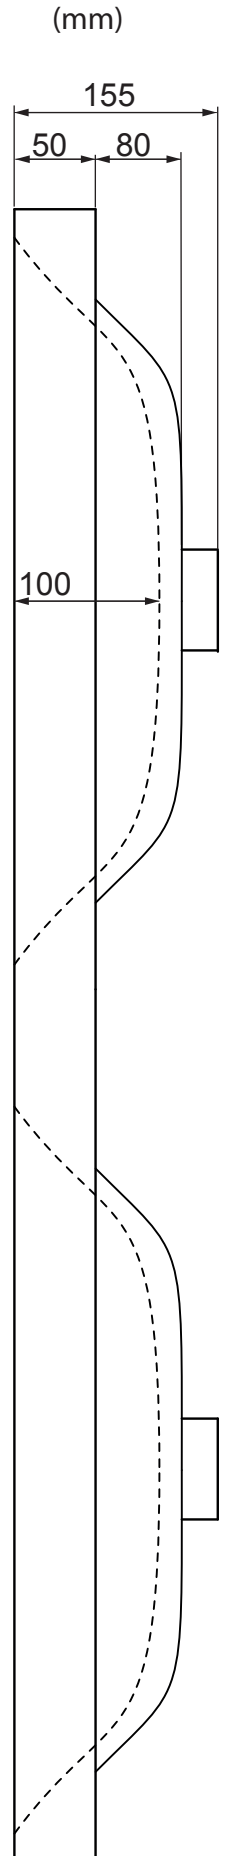

NORO[®]

RELOUNGE
1200